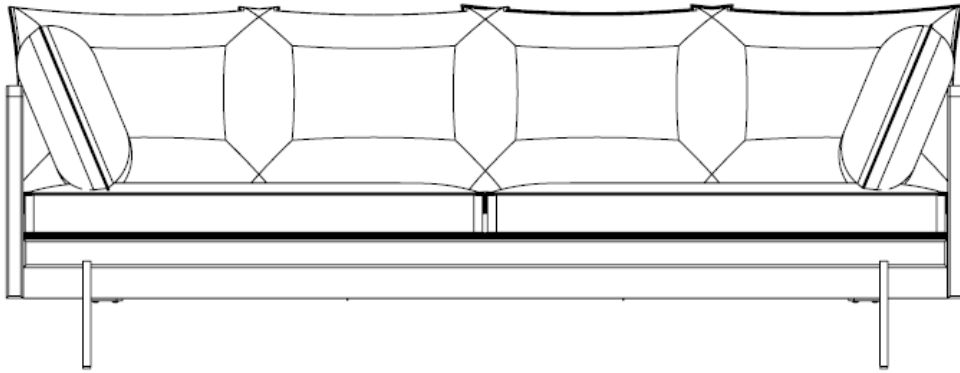

ASSEMBLY INSTRUCTION

Shelton sofa

ROWICO

H O M E

List of part		
	Description	N.o of pcs
A		1
B		1
C		1
List of hardware		
a	M6x20 	12
b	Ø18/Ø6.5 	12
c		1

Attention:

- When assembling the legs be careful so the trim panel is not scratched. /Vid montering av ben, var försiktig så att panelen på framsidan av soffan inte repas.
- Use floor protection to protect sensitive floors. /Använd golvskydd för att skydda känsliga golv.