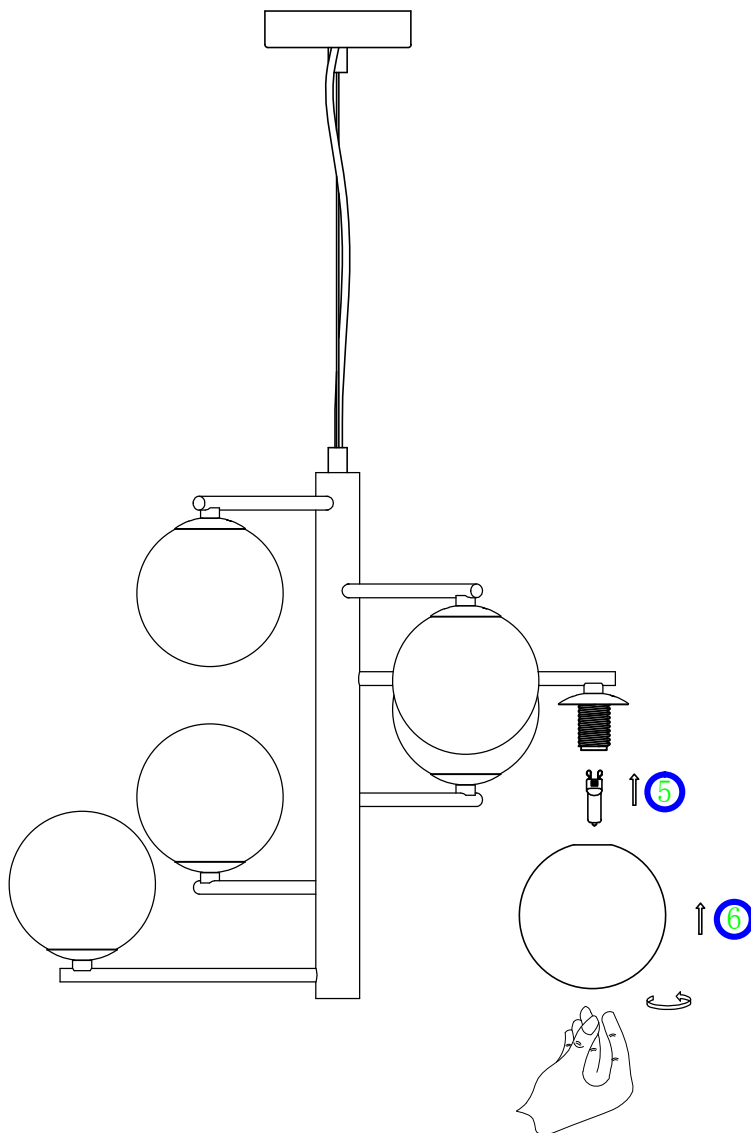

NOVA LUCE

230V ~ 50Hz
Max. 28W G9

Art. -NR. 1700306002

3

1

2

4

5