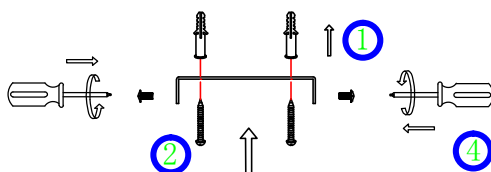

NOVA LUCE

230V ~ 50Hz
Max. 28W G9

Art. -NR. 1700306002

3

1

2

4

5