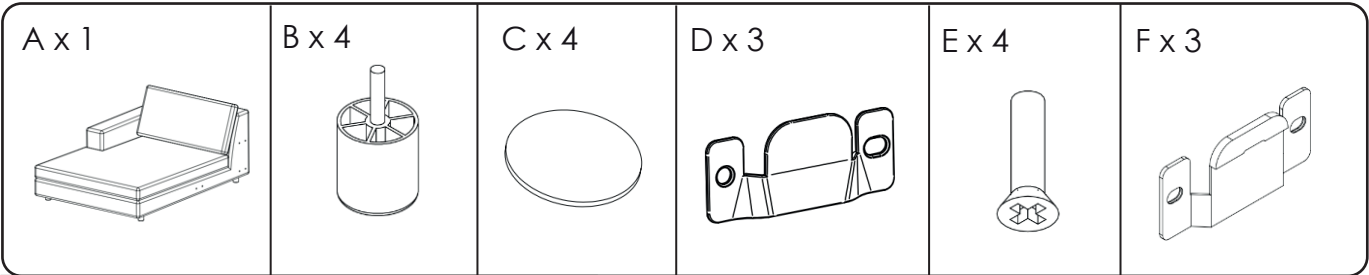

Step 2

Step 3

ASSEMBLY INSTRUCTION

WILLARD SOFA
MODULE CHAISE-LONGE

ROWICO

HOME

 **Montera möbelen på en ren matta eller filt för att skydda från smuts, märken och repor.**
Assemble the furniture on a clean carpet or blanket as protection against dirt, marks and scratches.