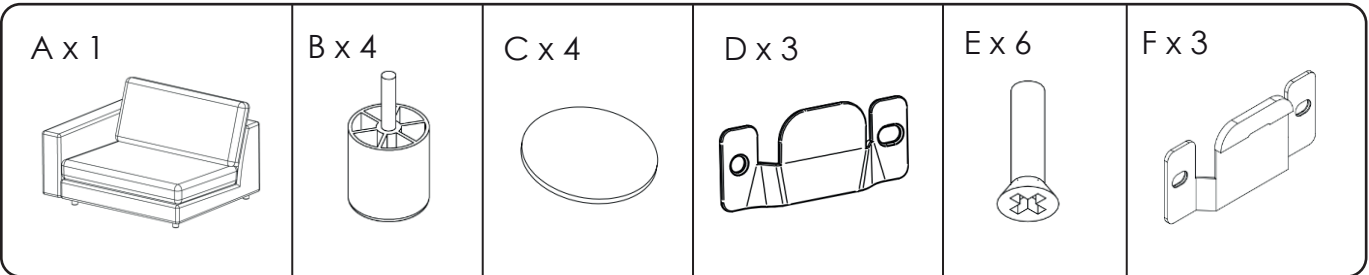

ASSEMBLY INSTRUCTION

WILLARD SOFA MODULE WITH ARMREST

ROWICO
HOME

 **Montera möbelen på en ren matta eller filt för att skydda från smuts, märken och repor.**
Assemble the furniture on a clean carpet or blanket as protection against dirt, marks and scratches.