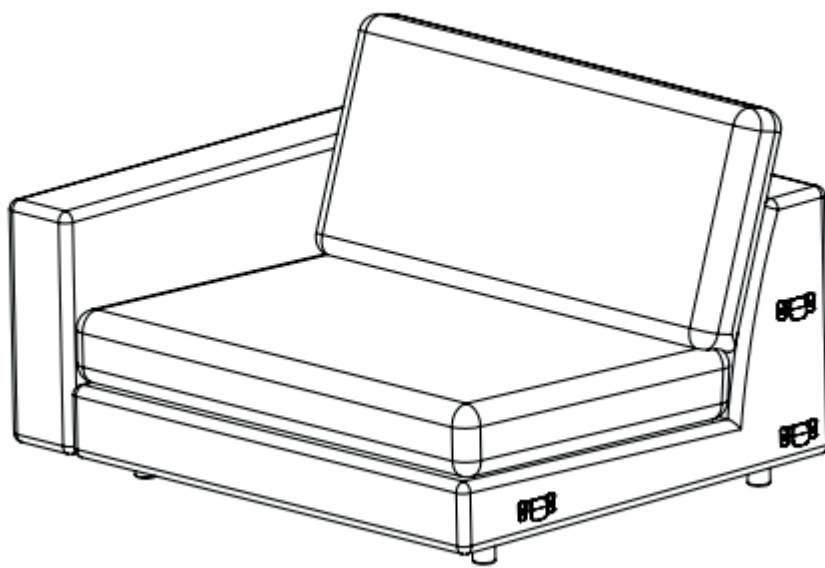

ASSEMBLY INSTRUCTION

WILLARD SOFA MODULE WITH ARMREST

ROWICO
HOME

 **Montera möbelen på en ren matta eller filt för att skydda från smuts, märken och repor.**
Assemble the furniture on a clean carpet or blanket as protection against dirt, marks and scratches.

Step 2

Step 3

ASSEMBLY INSTRUCTION

WILLARD SOFA
MODULE CHAISE-LONGE

ROWICO

HOME

 **Montera möbelen på en ren matta eller filt för att skydda från smuts, märken och repor.**
Assemble the furniture on a clean carpet or blanket as protection against dirt, marks and scratches.