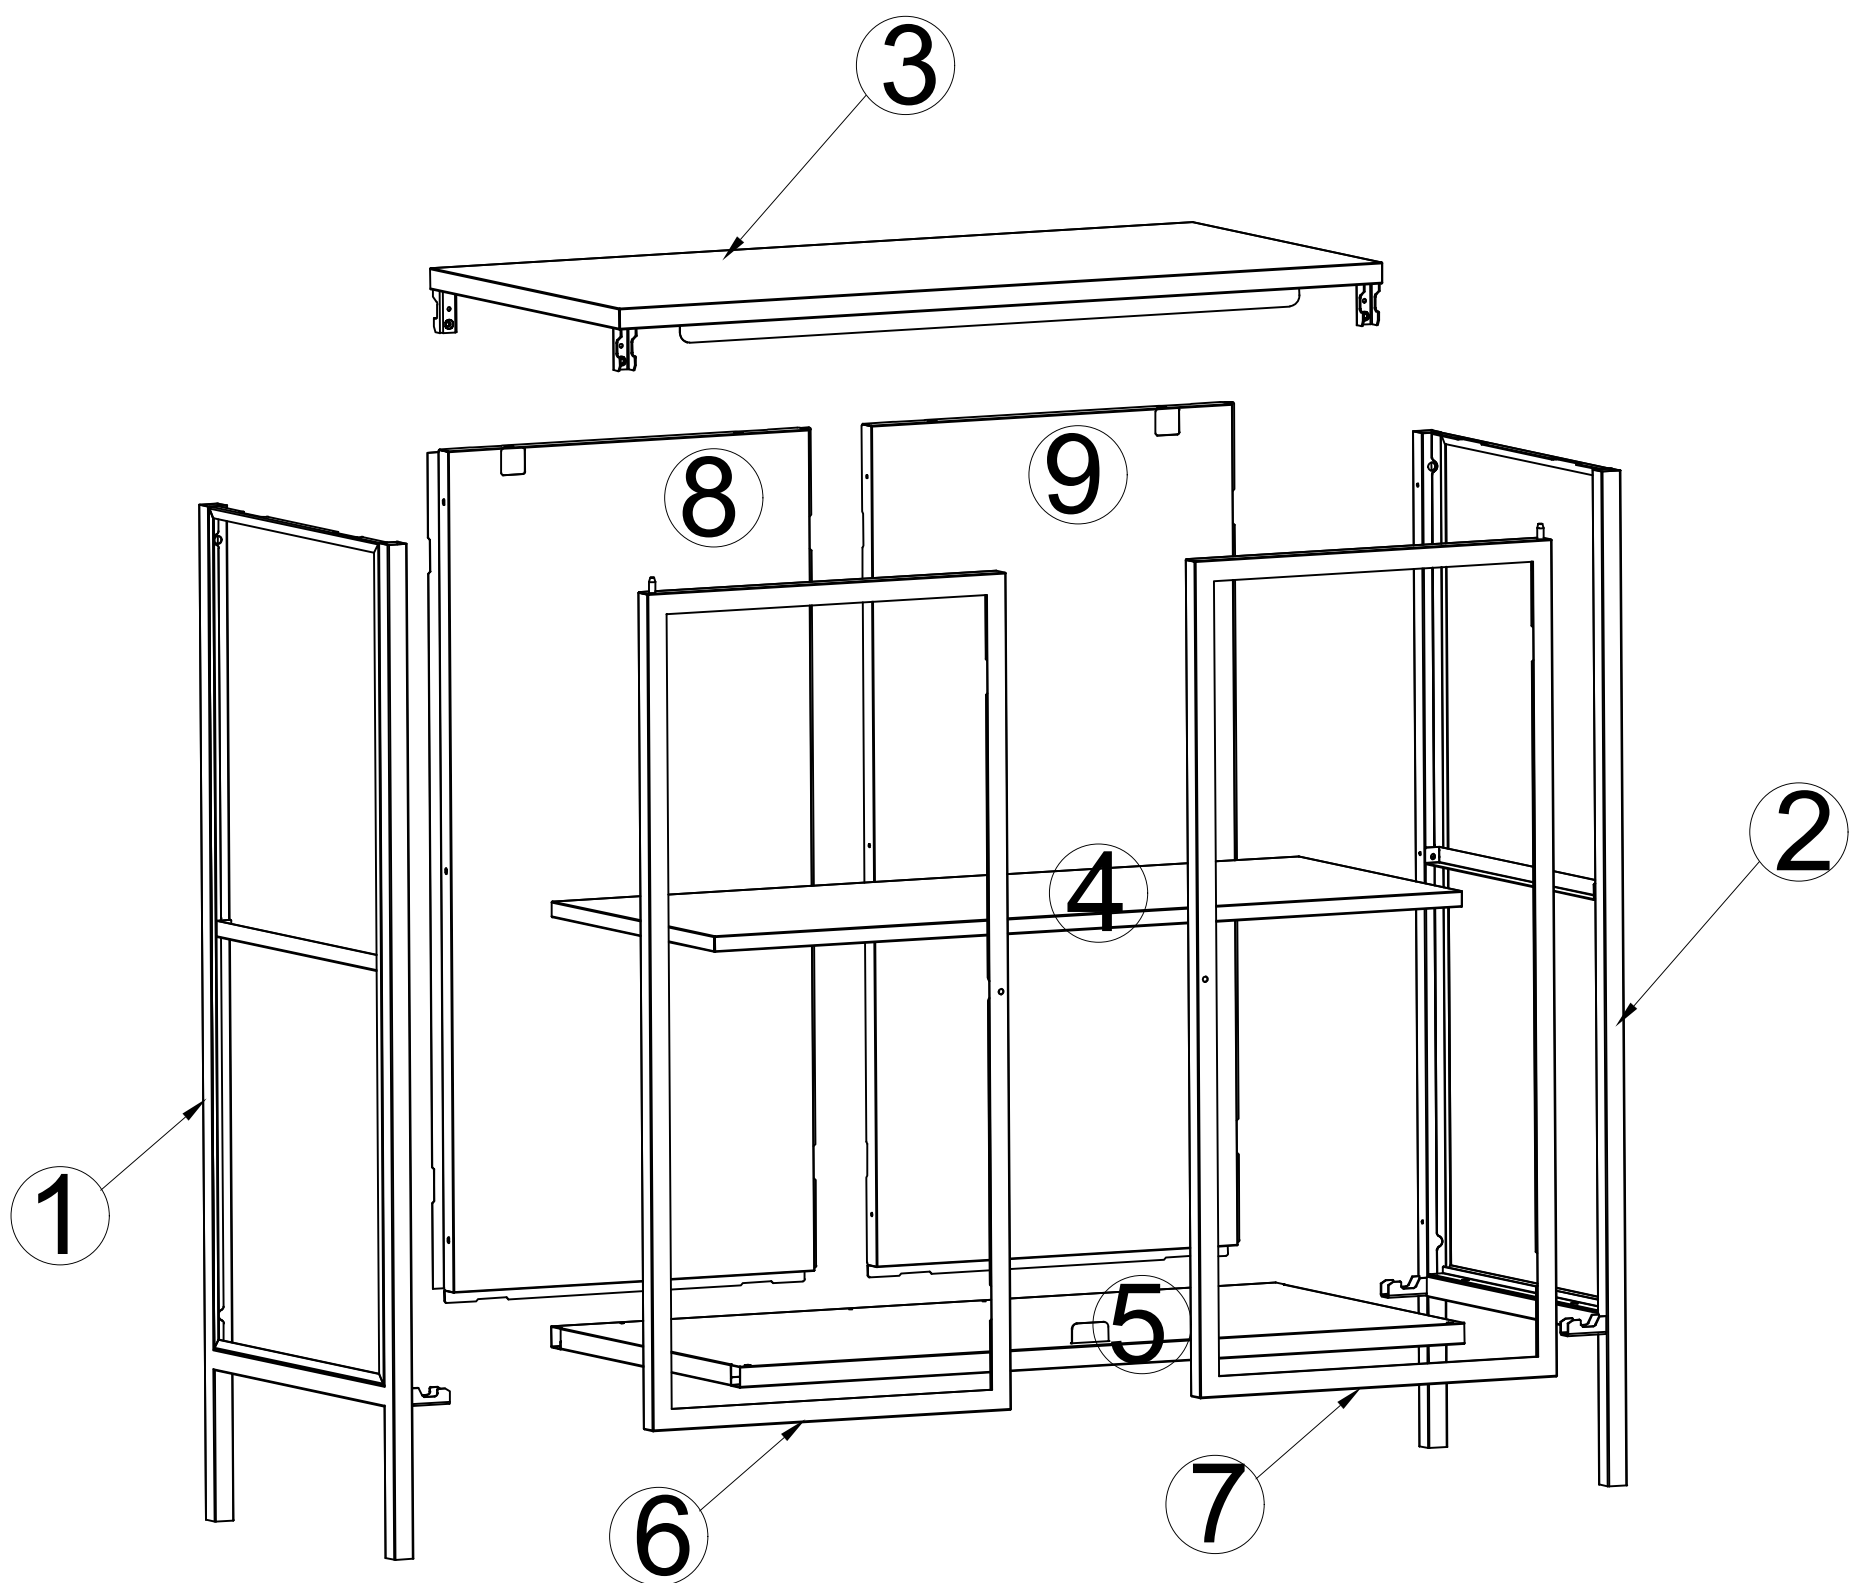

# Newcastle low glass cabinet

			✓
①	1	960x400x60	
②	1	960x400x60	
③	1	802x402x60	
④	1	785x345x15	
⑤	1	760x400x20	
⑥	1	792x375.5x20	
⑦	1	792x375.5x20	
⑧	1	807x402x20.6	
⑨	1	807x390x20.6	

<p>AX 12</p>  <p>M6 X 12 mm</p>	<p>BX 1</p>  <p>4mm</p>	<p>CX 4</p>  <p>M8/Ø20mm</p>	<p>DX 10</p>  <p>M4 X 12 mm</p>	<p>EX 2</p>  <p>75x25x15mm</p>
<p>FX 2</p>  <p>Ø15 X 20 mm</p>	<p>GX 4</p>  <p>Ø13.5/M3.5mm</p>	<p>HX 3</p>  <p>M4X4.2mm</p>	<p>JX 5</p>  <p>M4 X 8 mm</p>	<p>KX 2</p>  <p>Ø6x20mm</p>