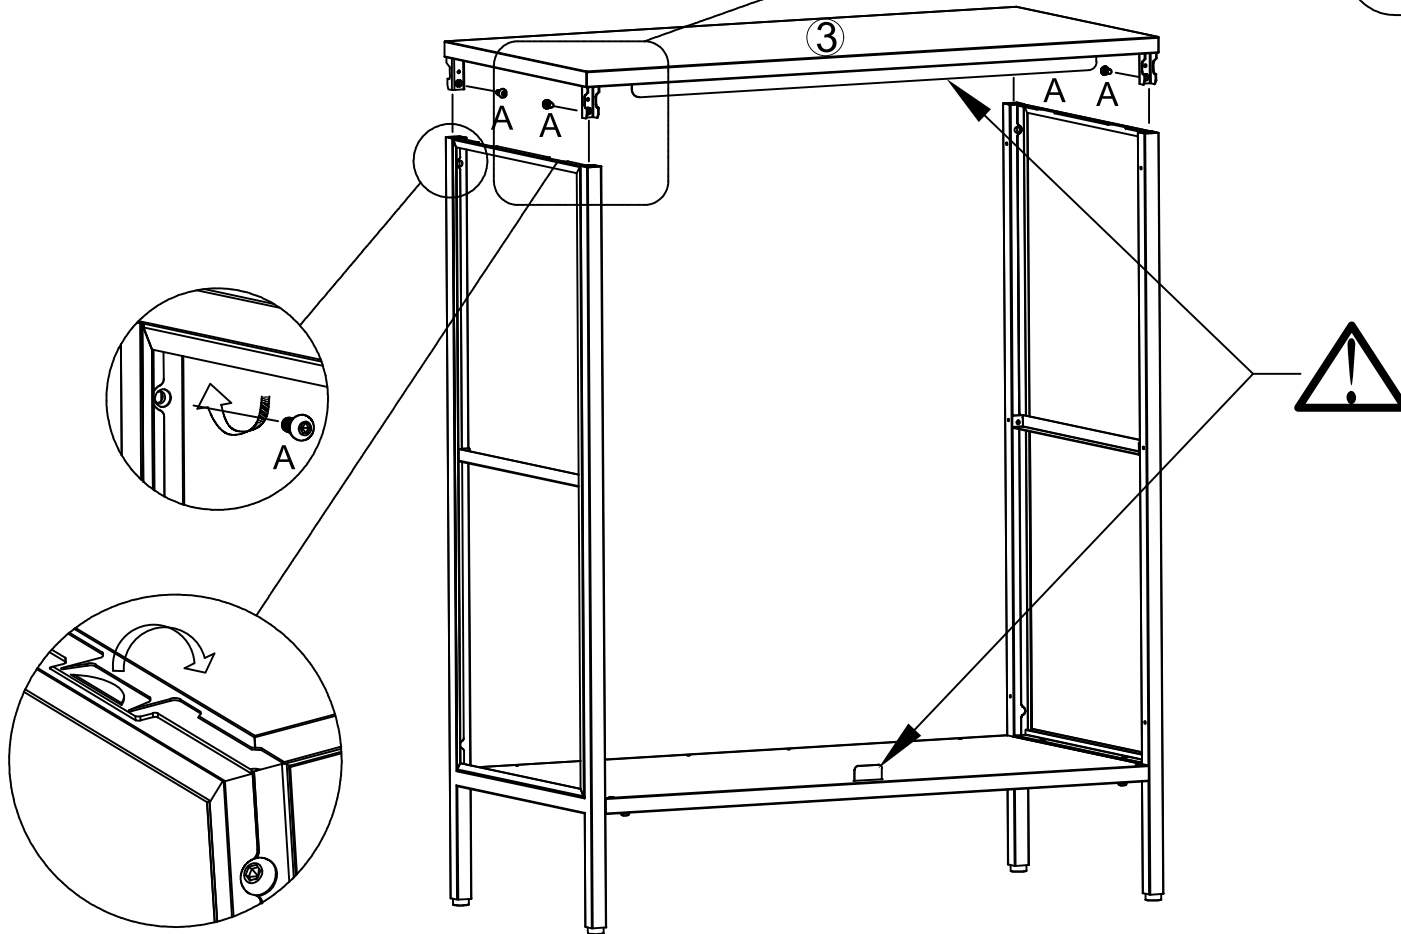

3

AX 4	BX 1
M6 X 12 mm	4mm