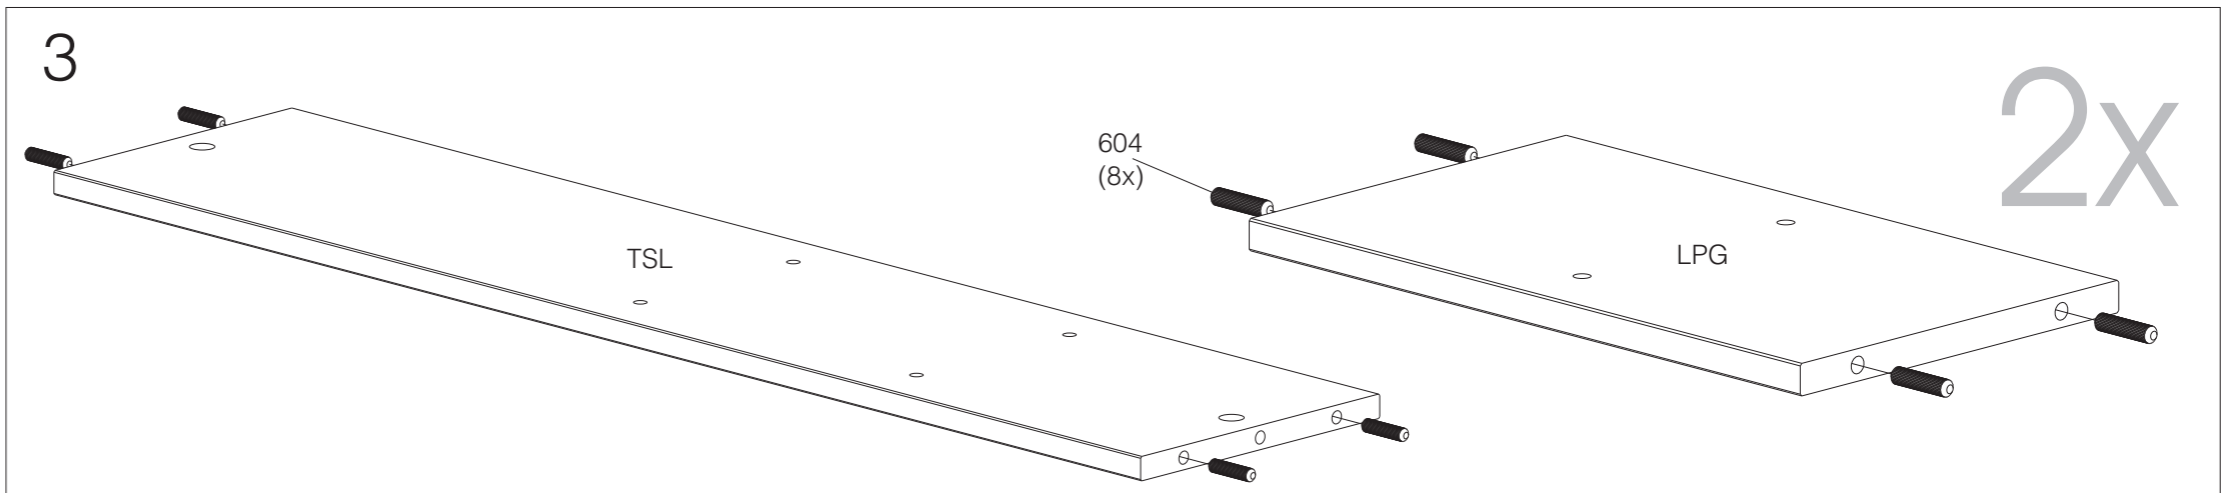

LETTERBAK XL

Het gebruik van een klein beetje houtlijm is noodzakelijk voor een goede verbinding
 Un peu de colle à bois est nécessaire pour un assemblage solide
 Für eine stabile Verbindung ist ein bisschen Holzleim erforderlich

 Ø 15 MM 000102 4x	 24 MM 000103 4x	 W 000311 4x	 5x40MM PZD 000238 8x	 W / Ø3 000344 8x
 000322 2x	 3 X 16 MM 000201 6x	 Ø6x35 MM 000604 40x	 15 GR Glue 000607 1x	

 **De Eekhoorn**
 Woodworkings BV

Zaadmarkt 25 1681 PD Zwaagdijk-Oost NL