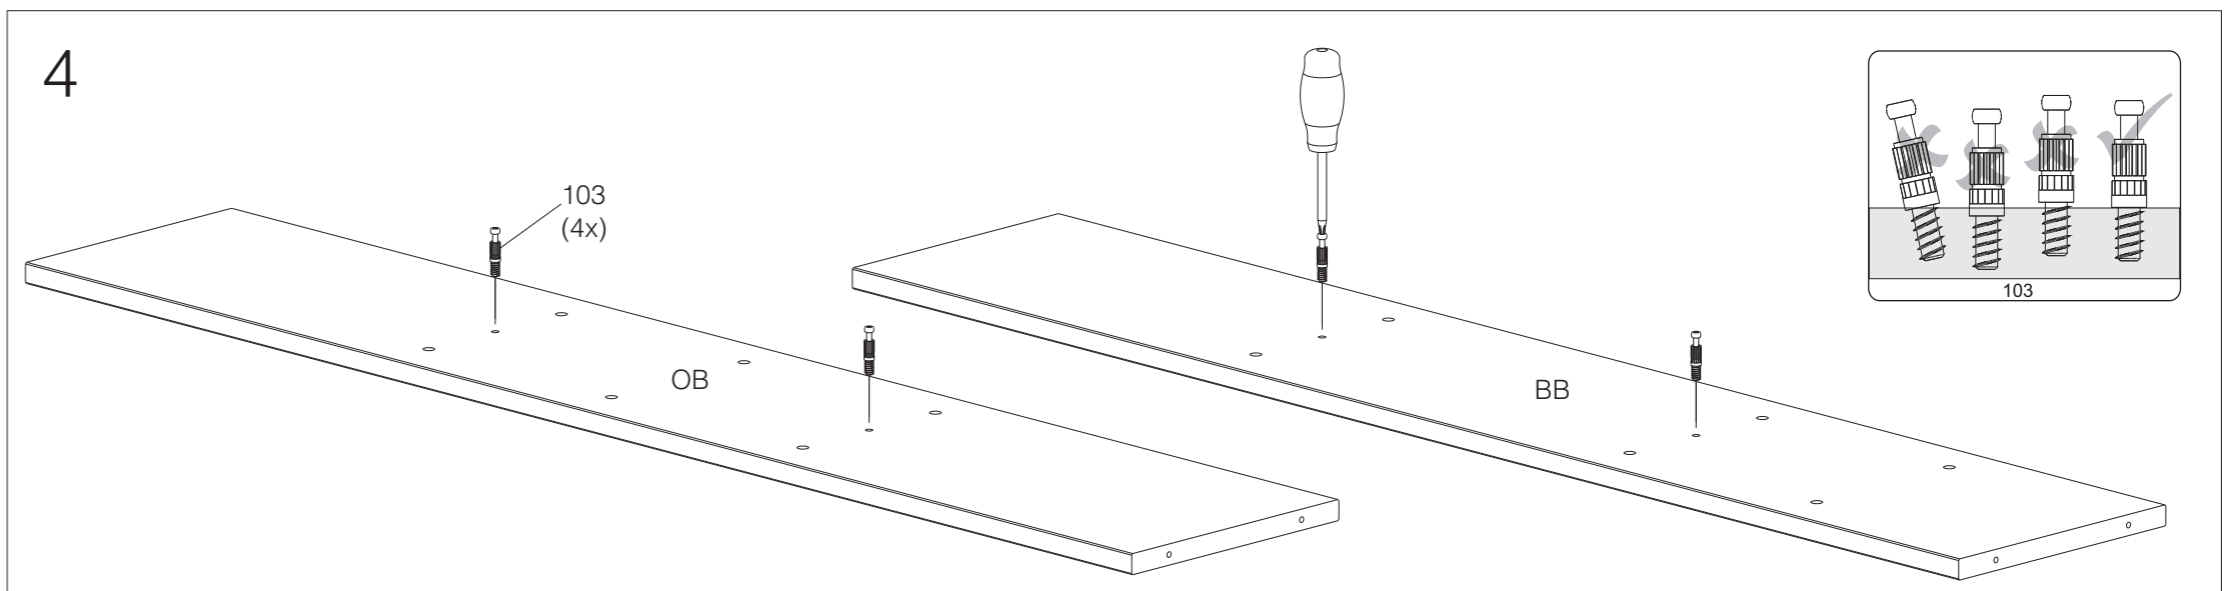

 Ø 15 MM 000102 4x	 24 MM 000103 4x	 W 000311 4x	 5x40MM PZD 000238 8x	 W / Ø3 000344 8x
 000322 2x	 3 X 16 MM 000201 6x	 Ø6x35 MM 000604 40x	 15 GR Glue 000607 1x	

 **De Eekhoorn**
 Woodworkings BV

Zaadmarkt 25 1681 PD Zwaagdijk-Oost NL