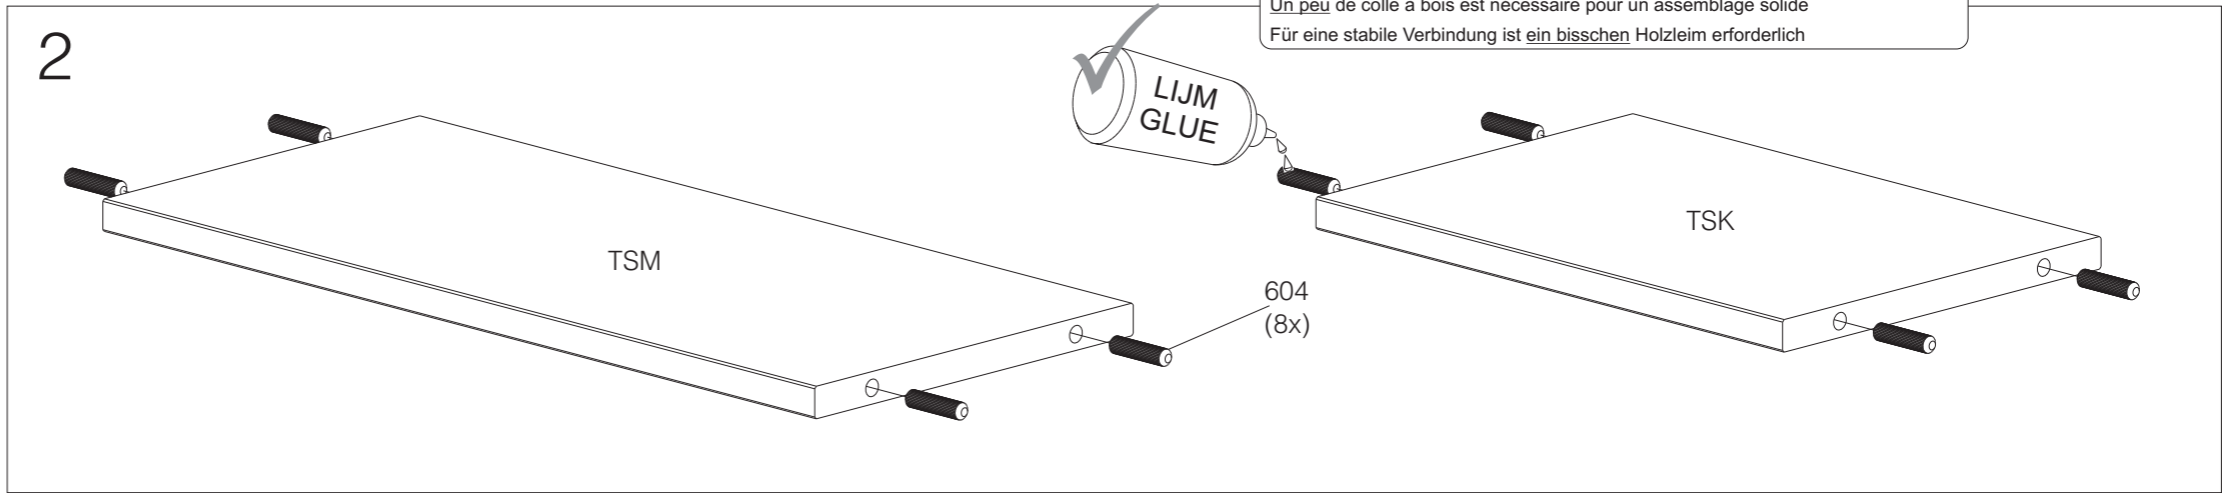

LETTERBAK XL

Het gebruik van een klein beetje houtlijm is noodzakelijk voor een goede verbinding
 Un peu de colle à bois est nécessaire pour un assemblage solide
 Für eine stabile Verbindung ist ein bisschen Holzleim erforderlich

 Ø 15 MM 000102 4x	 24 MM 000103 4x	 W 000311 4x	 5x40MM PZD 000238 8x	 W / Ø3 000344 8x
 000322 2x	 3 X 16 MM 000201 6x	 Ø6x35 MM 000604 40x	 15 GR Glue 000607 1x	

 **De Eekhoorn**
 Woodworkings BV

Zaadmarkt 25 1681 PD Zwaagdijk-Oost NL