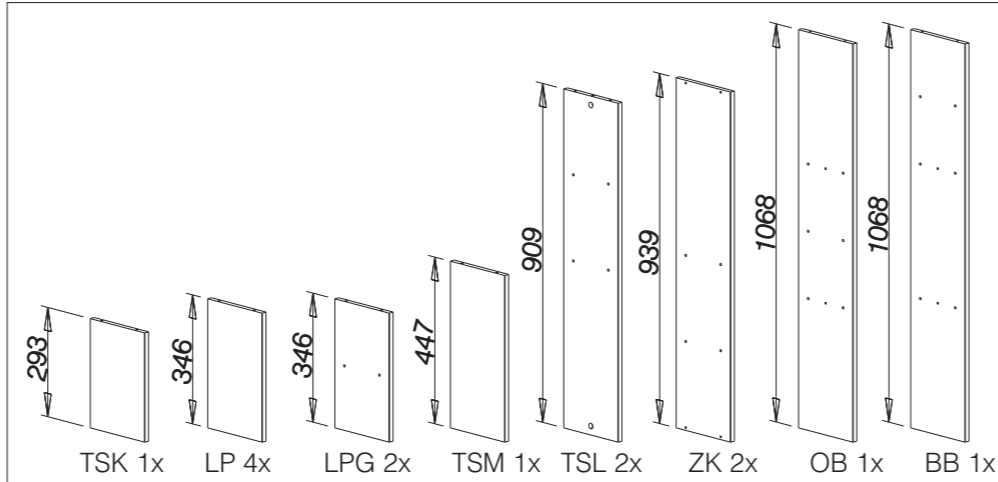

LETTERBAK XL

Het gebruik van een klein beetje houtlijm is noodzakelijk voor een goede verbinding
 Un peu de colle à bois est nécessaire pour un assemblage solide
 Für eine stabile Verbindung ist ein bisschen Holzleim erforderlich

 Ø 15 MM 000102 4x	 24 MM 000103 4x	 W 000311 4x	 5x40MM PZD 000238 8x	 W / Ø3 000344 8x
 000322 2x	 3 X 16 MM 000201 6x	 Ø6x35 MM 000604 40x	 15 GR Glue 000607 1x	

 **De Eekhoorn**
 Woodworkings BV

Zaadmarkt 25 1681 PD Zwaagdijk-Oost NL