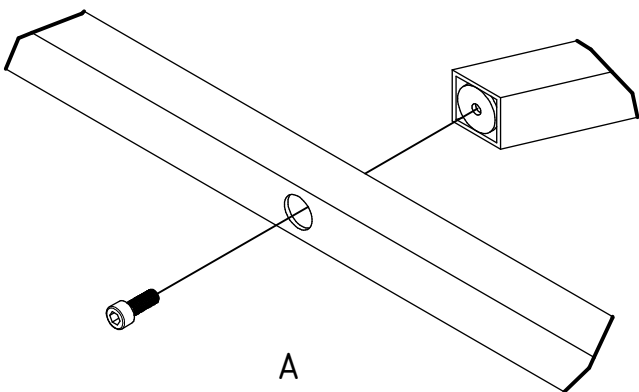

SILAS EETTAFEL

ESSTISCH - TABLE - DINING TABLE

wood MADE BY

12	M6x16	TL0001	
23	4x16mm	AC000204	
1	SW5	AC000264	

1

	AC000264		TL0001	
		1x		4x

2

3