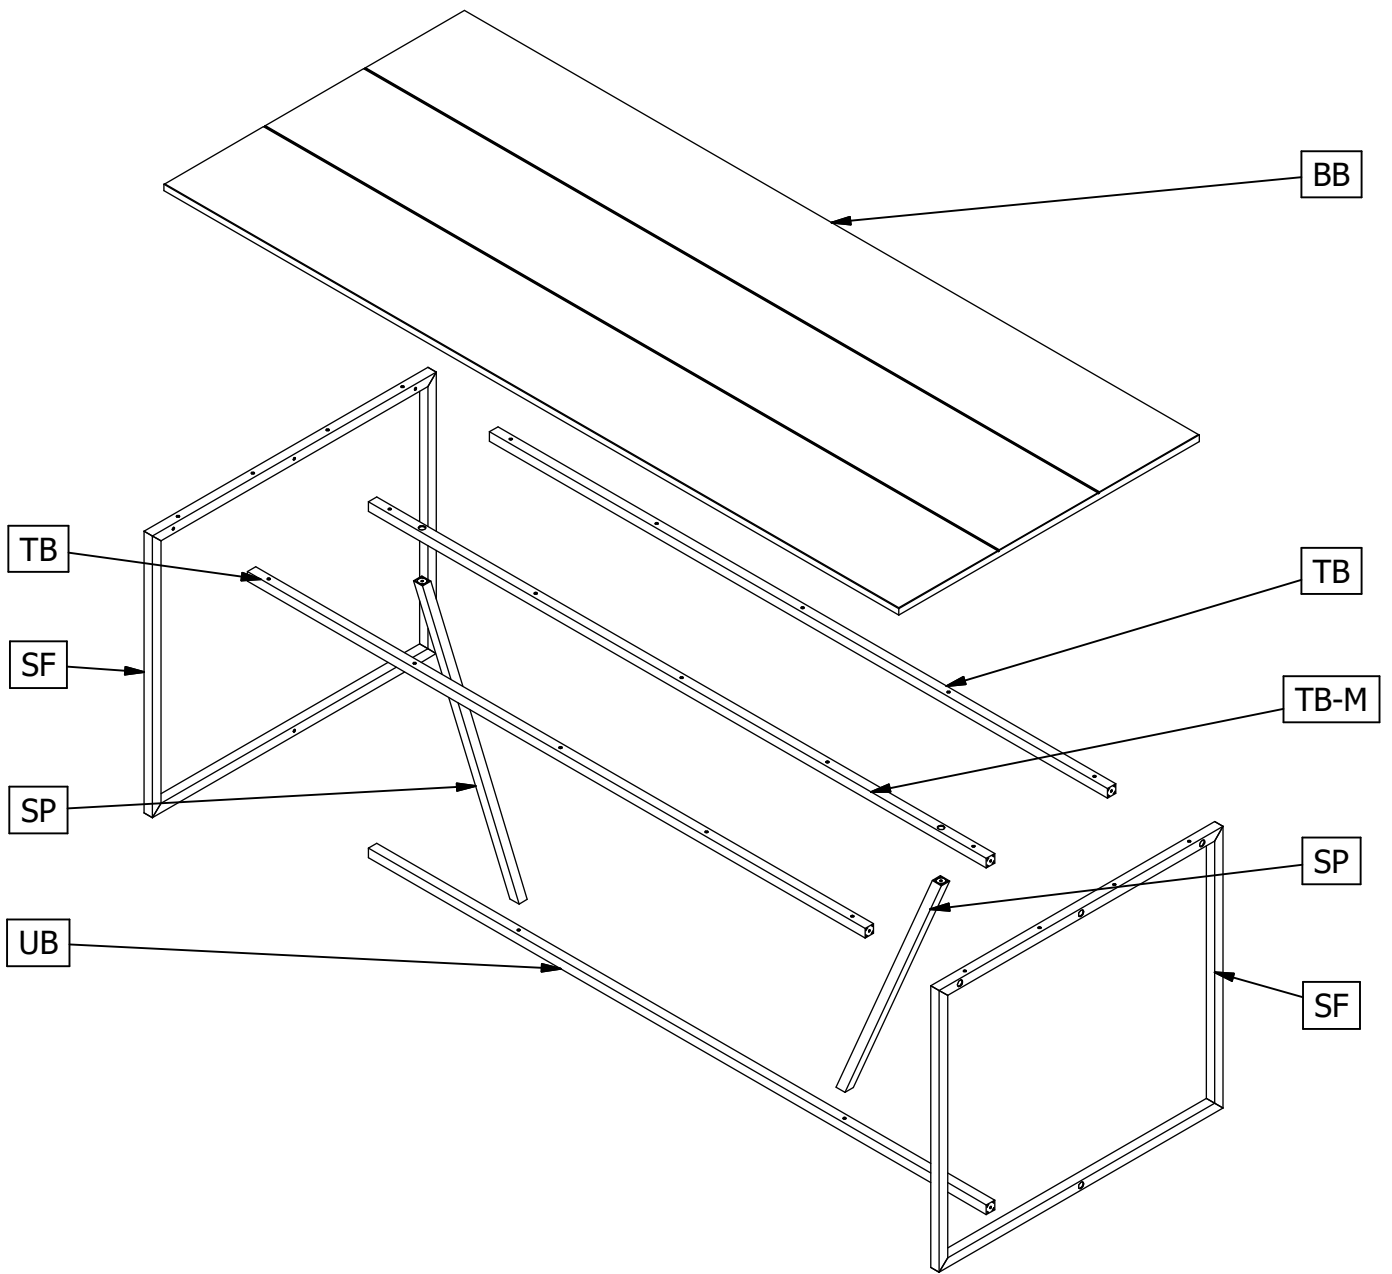

SILAS EETTAFEL

ESSTISCH - TABLE - DINING TABLE

wood MADE BY

12	M6x16	TL0001	
23	4x16mm	AC000204	
1	SW5	AC000264	

1

	AC000264		TL0001	
		1x		4x

2

3