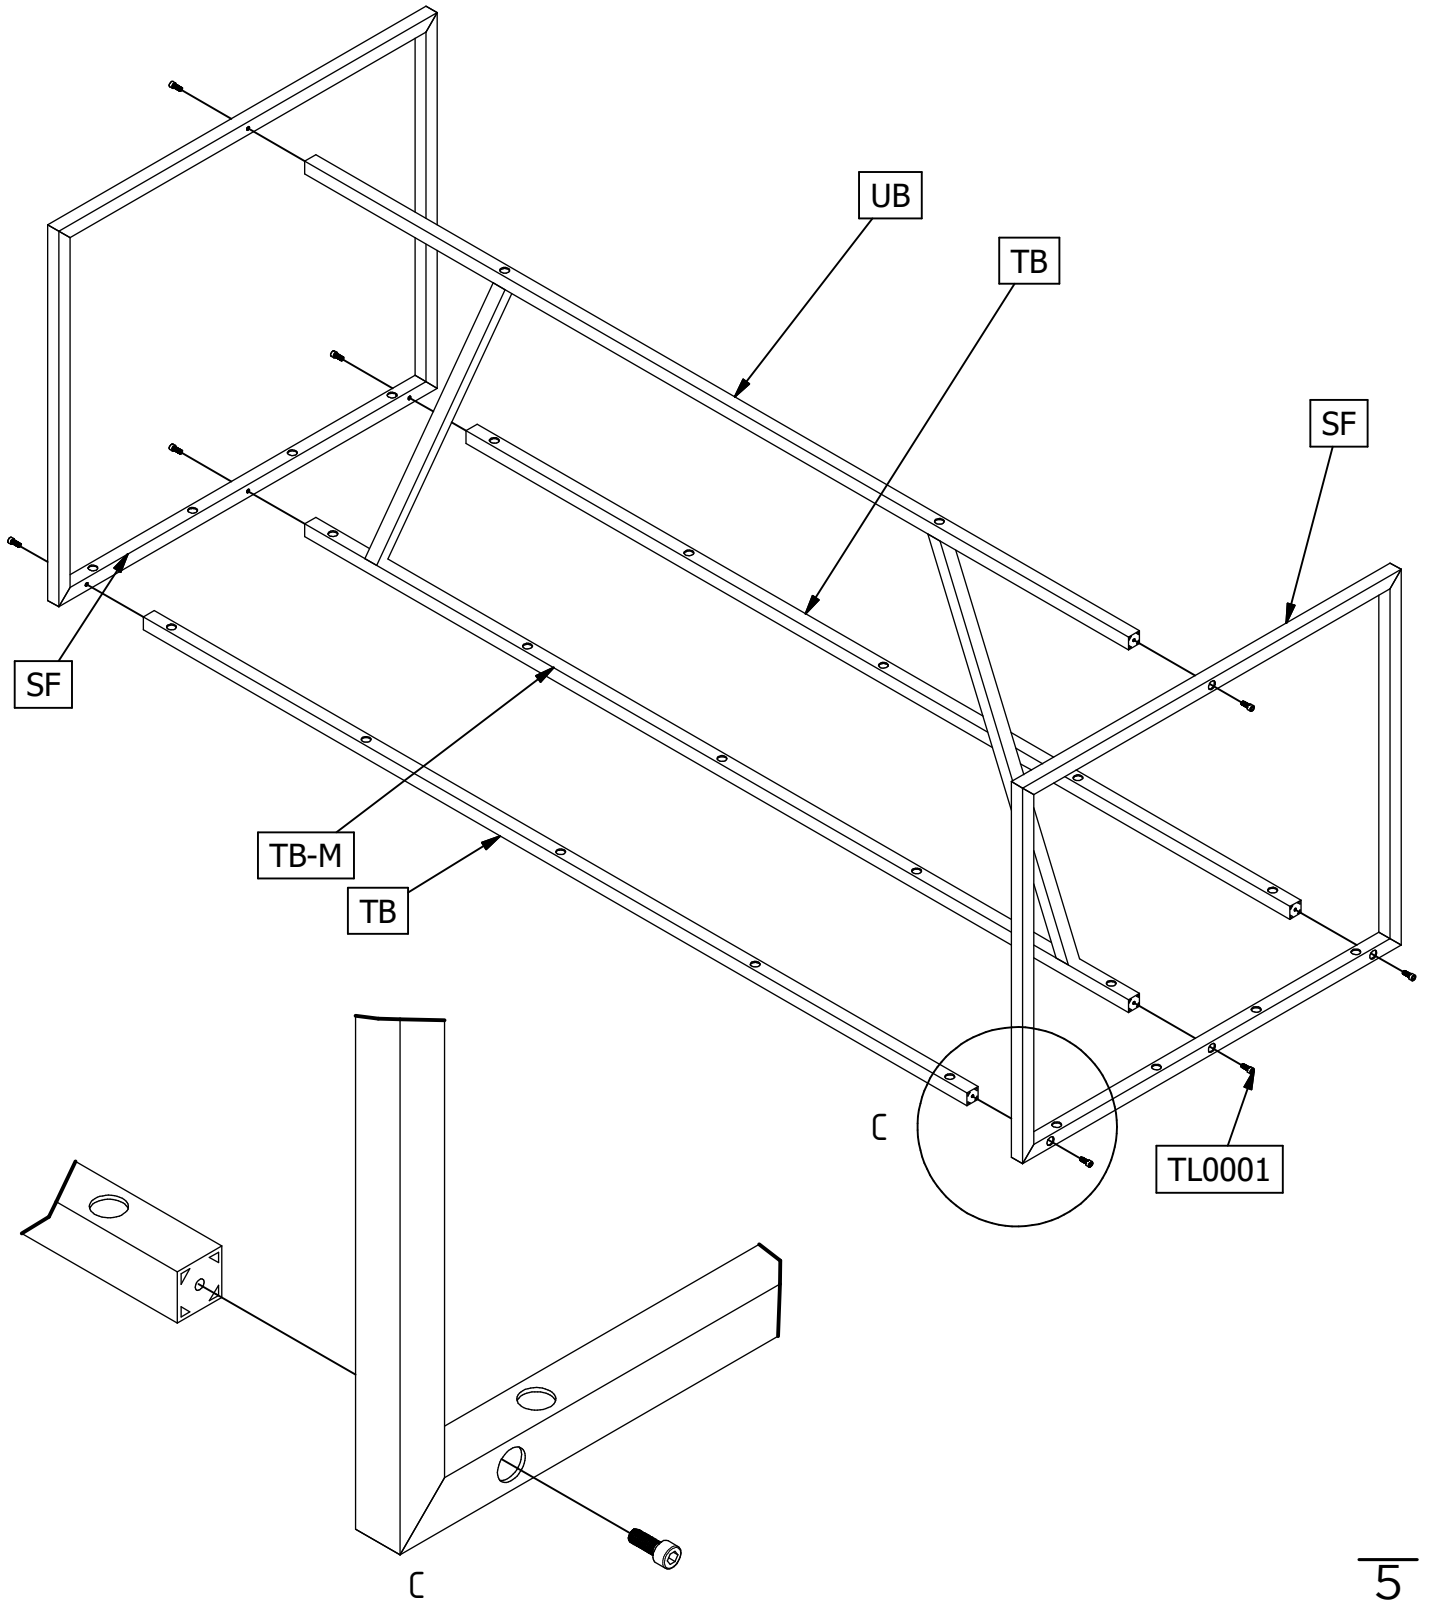

SILAS EETTAFEL

ESSTISCH - TABLE - DINING TABLE

wood MADE BY

12	M6x16	TL0001	
23	4x16mm	AC000204	
1	SW5	AC000264	

1

	AC000264		TL0001	
		1x		4x

2

3