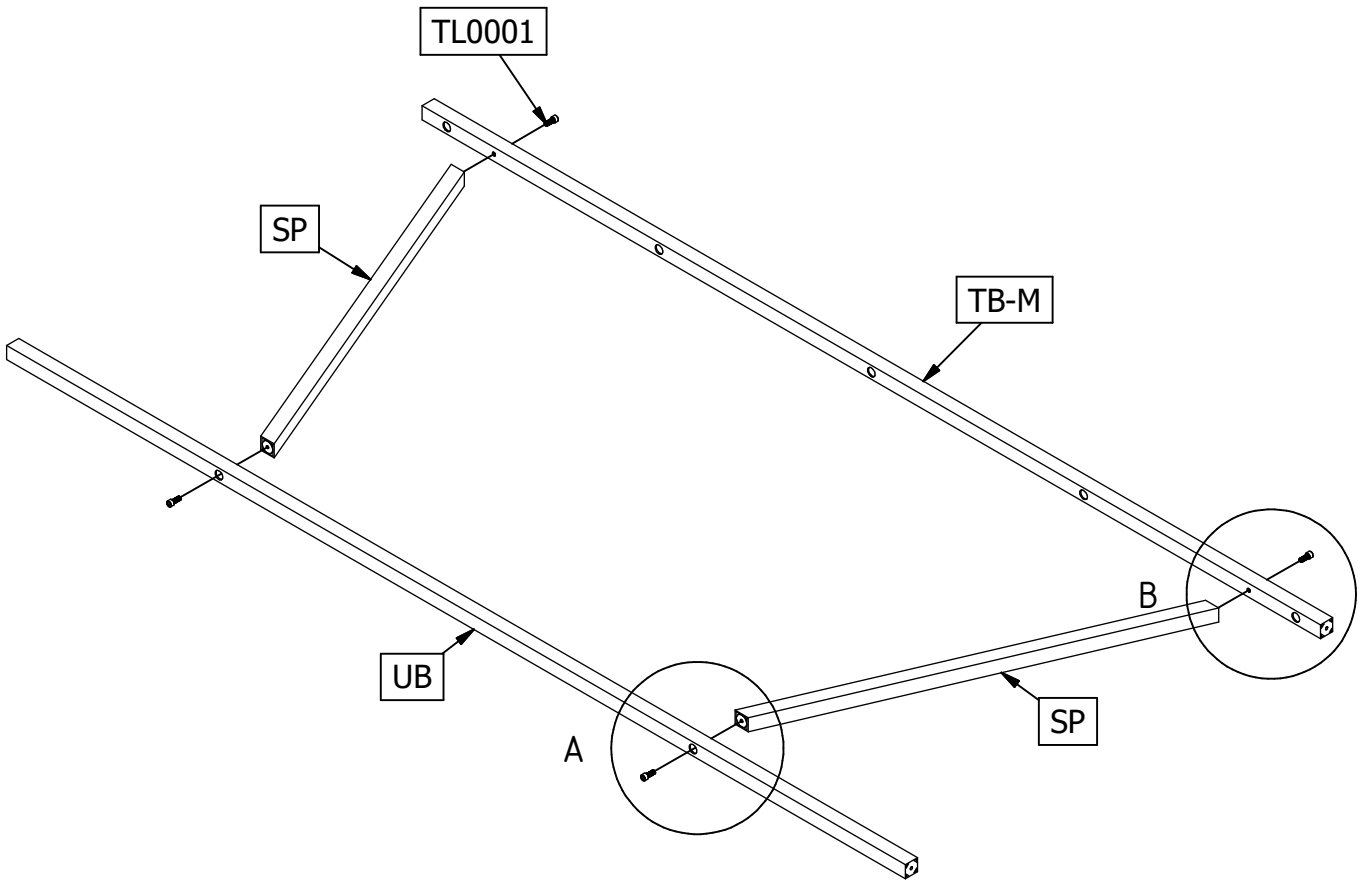

SILAS EETTAFEL

ESSTISCH - TABLE - DINING TABLE

wood MADE BY

12	M6x16	TL0001	
23	4x16mm	AC000204	
1	SW5	AC000264	

1

	AC000264		TL0001	
		1x		4x

2

3