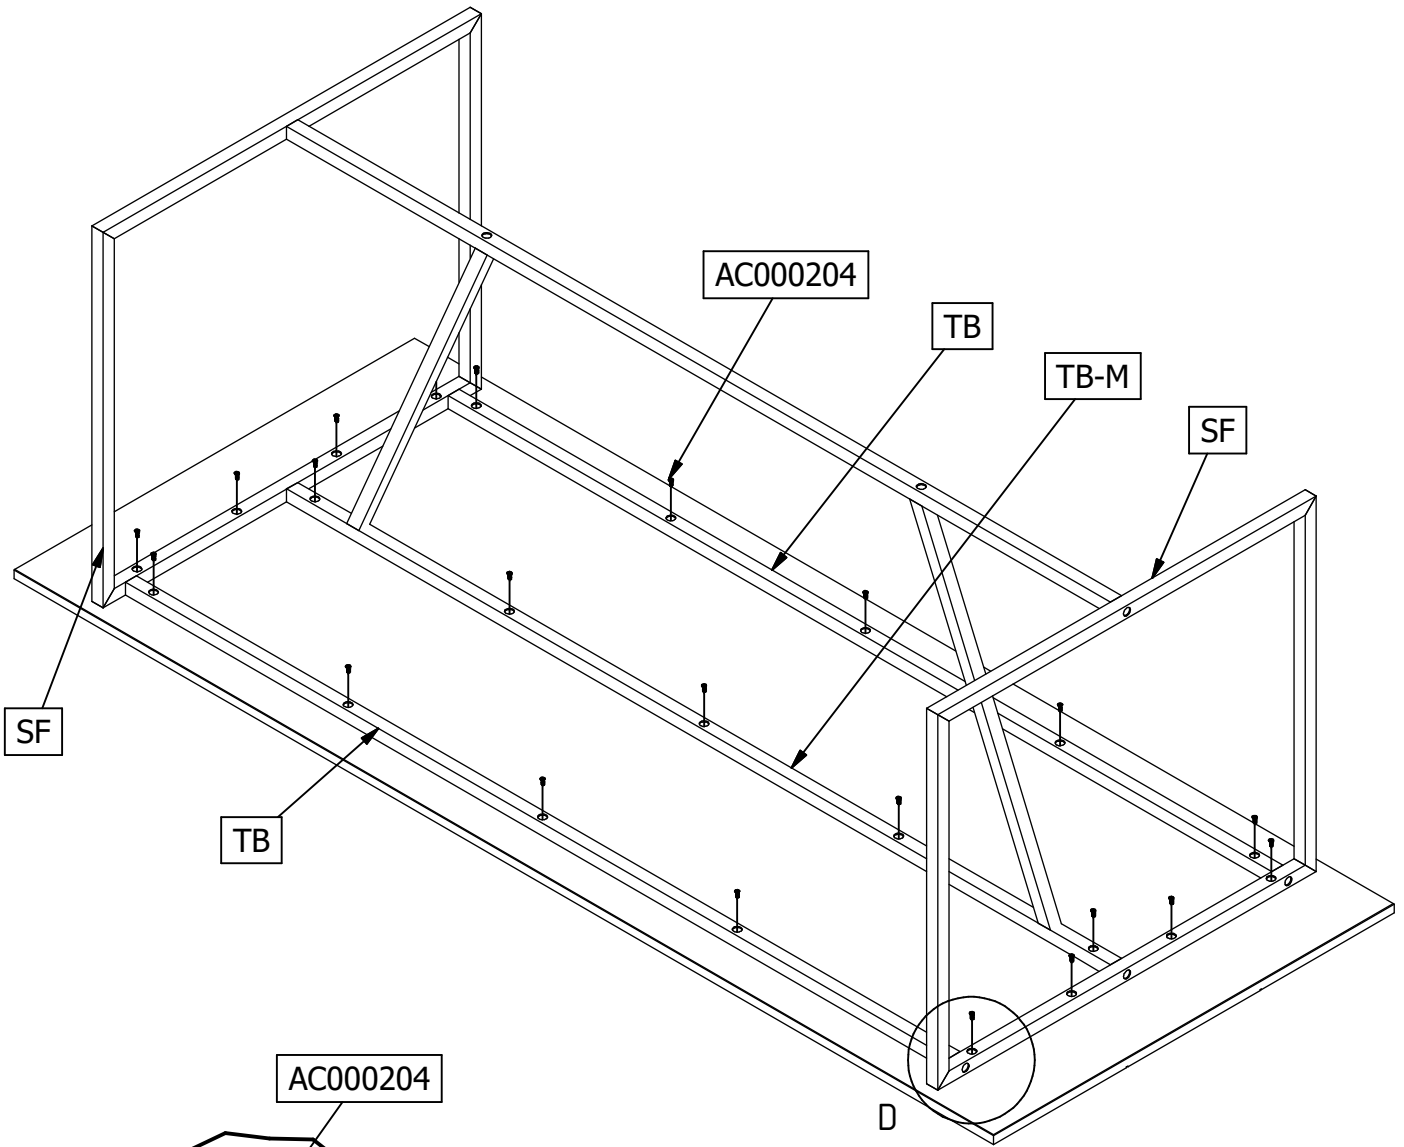

SILAS EETTAFEL

ESSTISCH - TABLE - DINING TABLE

wood MADE BY

12	M6x16	TL0001	
23	4x16mm	AC000204	
1	SW5	AC000264	

1

	AC000264		TL0001	
		1x		4x

2

3