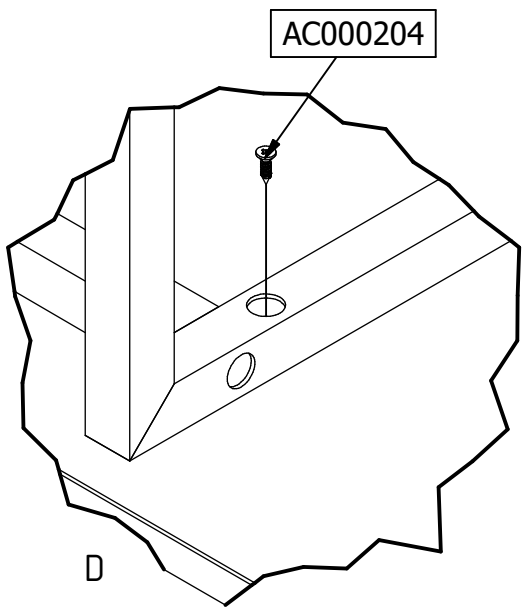

SILAS EETTAFEL

ESSTISCH - TABLE - DINING TABLE

wood MADE BY

12	M6x16	TL0001	
23	4x16mm	AC000204	
1	SW5	AC000264	

1

	AC000264		TL0001	
		1x		4x

2

3