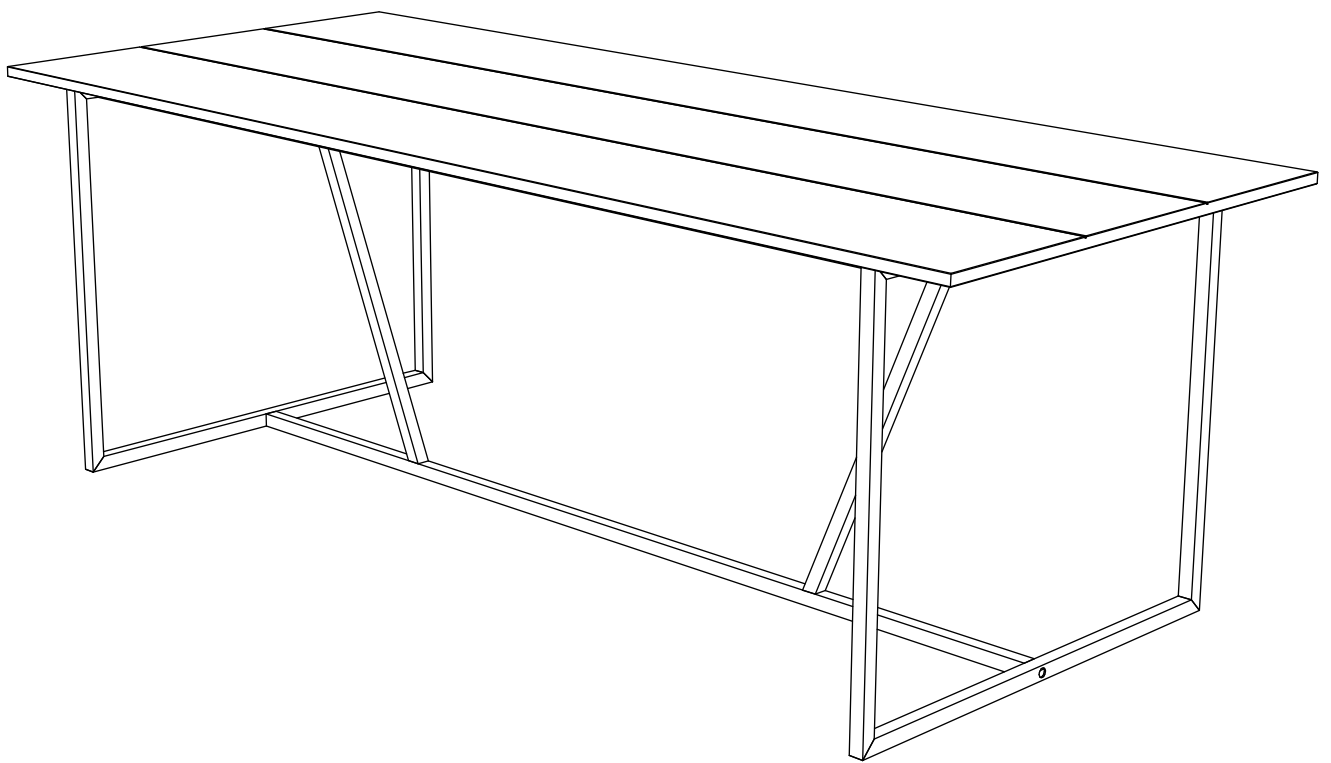

SILAS EETTAFEL

ESSTISCH - TABLE - DINING TABLE

wood MADE BY

12	M6x16	TL0001	
23	4x16mm	AC000204	
1	SW5	AC000264	

1

	AC000264		TL0001	
		1x		4x

2

3