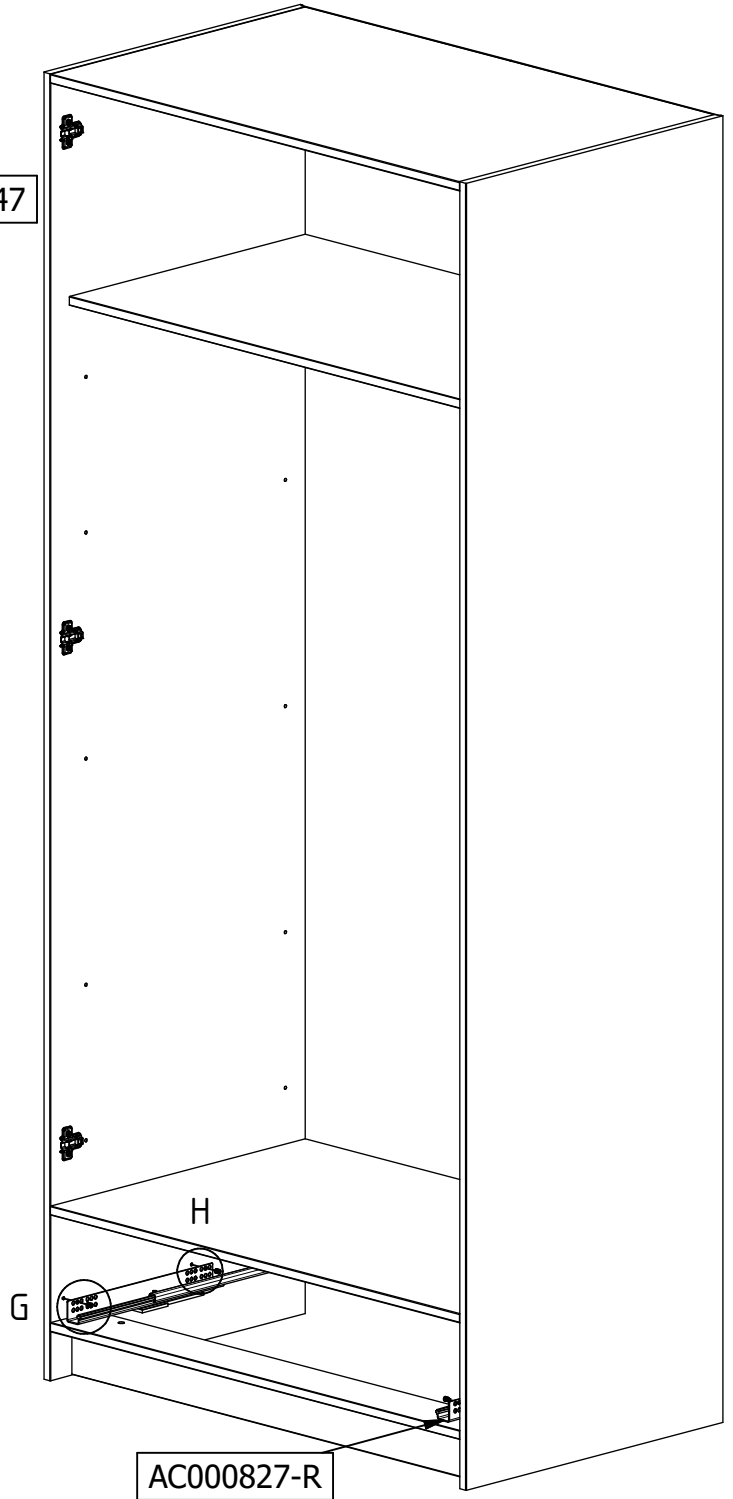

AC000827-L		1x	AC000827-R		1x	AC000247		4x