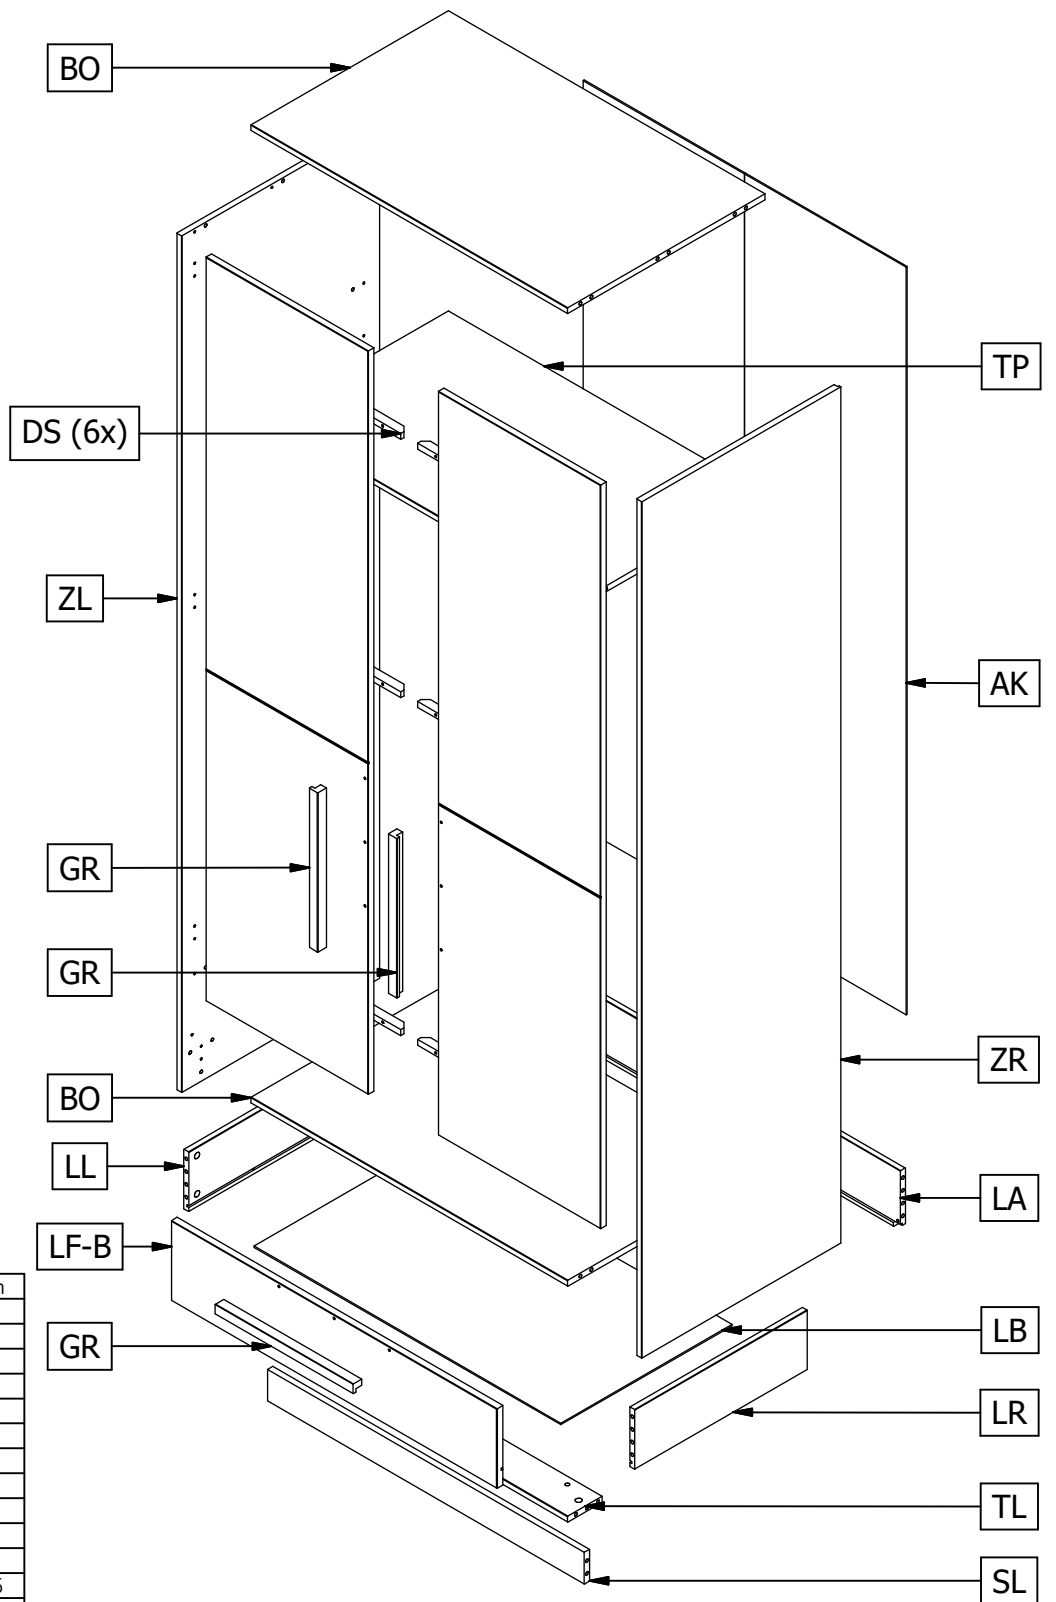

# PURE 2 DRS HANGKAST SPLITDEUR

2 TÜR KLEIDERSCHRANK - 2 PORTE ARMOIRE - 2 DRS WARDROBE

**wood** MADE BY

Qty	Code	Thickness	Length	Width
6	DS	15	425	24
1	LL	15	500	150
1	LR	15	500	150
1	LA	15	879	150
1	LB	4	890	496
1	LF-B	18	945	200
1	TL	15	919	100
1	SL	15	919	80
2	BO	15	919	573
1	ZL	15	2150	577
1	ZR	15	2150	577
2	AK	3	1877	468,5
1	DR-L	18	1867	471
1	DR-R	18	1867	471
3	LP	15	919	530
1	TP	15	919	530
3	GR	25	400	25

30	Ø15mm	AC000102 	2	Ø10.5xM8x80	AC000741 
30	24mm	AC000103 	1	L=500	AC000827-L 
14	4x16mm	AC000204 	1	L=500	AC000827-R 
27	3.5x35mm	AC000219 	1	Safety Strip	AC000356 
4	7x6.3x9mm	AC000247 	16	Ø14	AC000373 
50	Ø1.4x25mm	AC000316 	1	15x22x912mm	AC000902 
2		AC000335 	4	M4x27 Ø5	AC000154 
6	14mm H=2	AC000460 	4	M4x15	AC000155 
6	0mm V	AC000461 			
24	8x35mm	AC000601 			