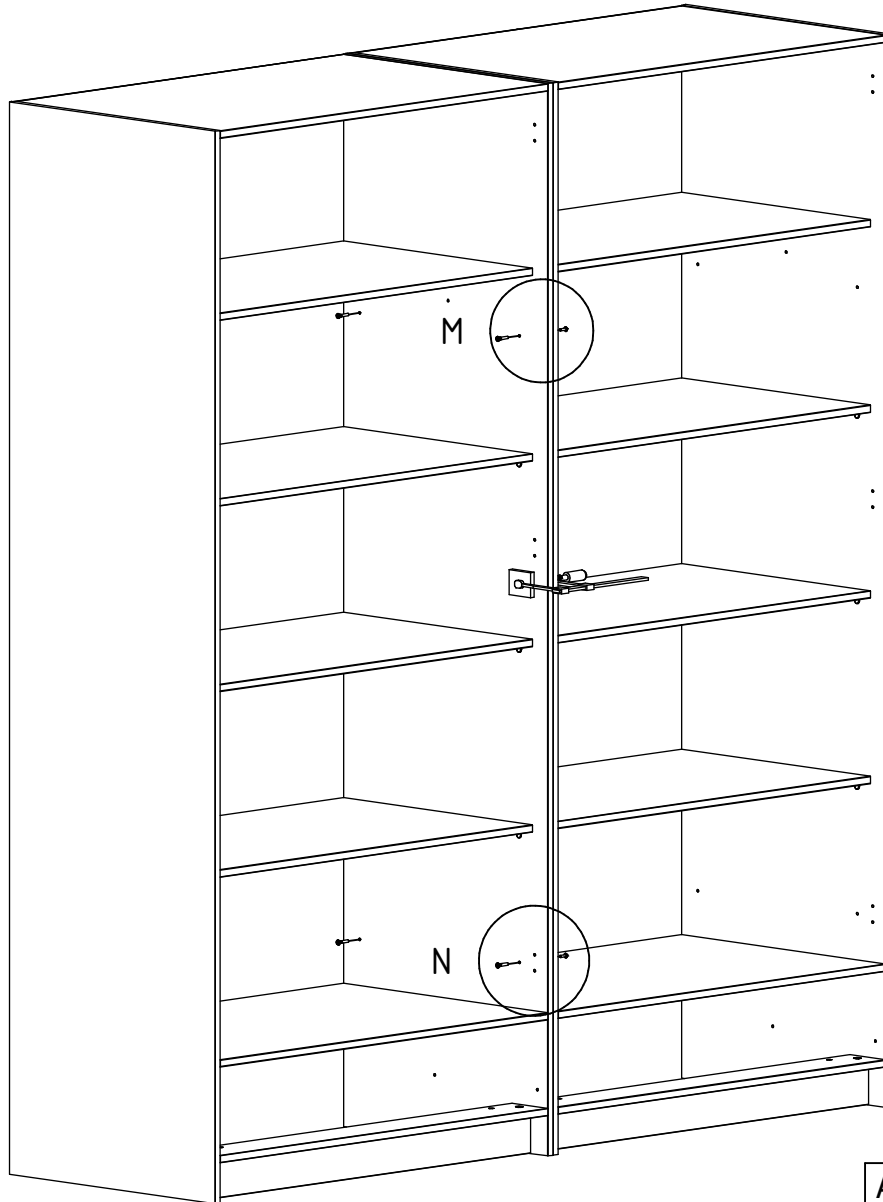

# Optie-Option 379554-BET

Legplankenset - Shelves - Regal kleiderschrank - Regal armoire

Qty	Code	Thickness	Length	Width
3	LP	15	919	530
12	Ø5MM	AC000349		

1