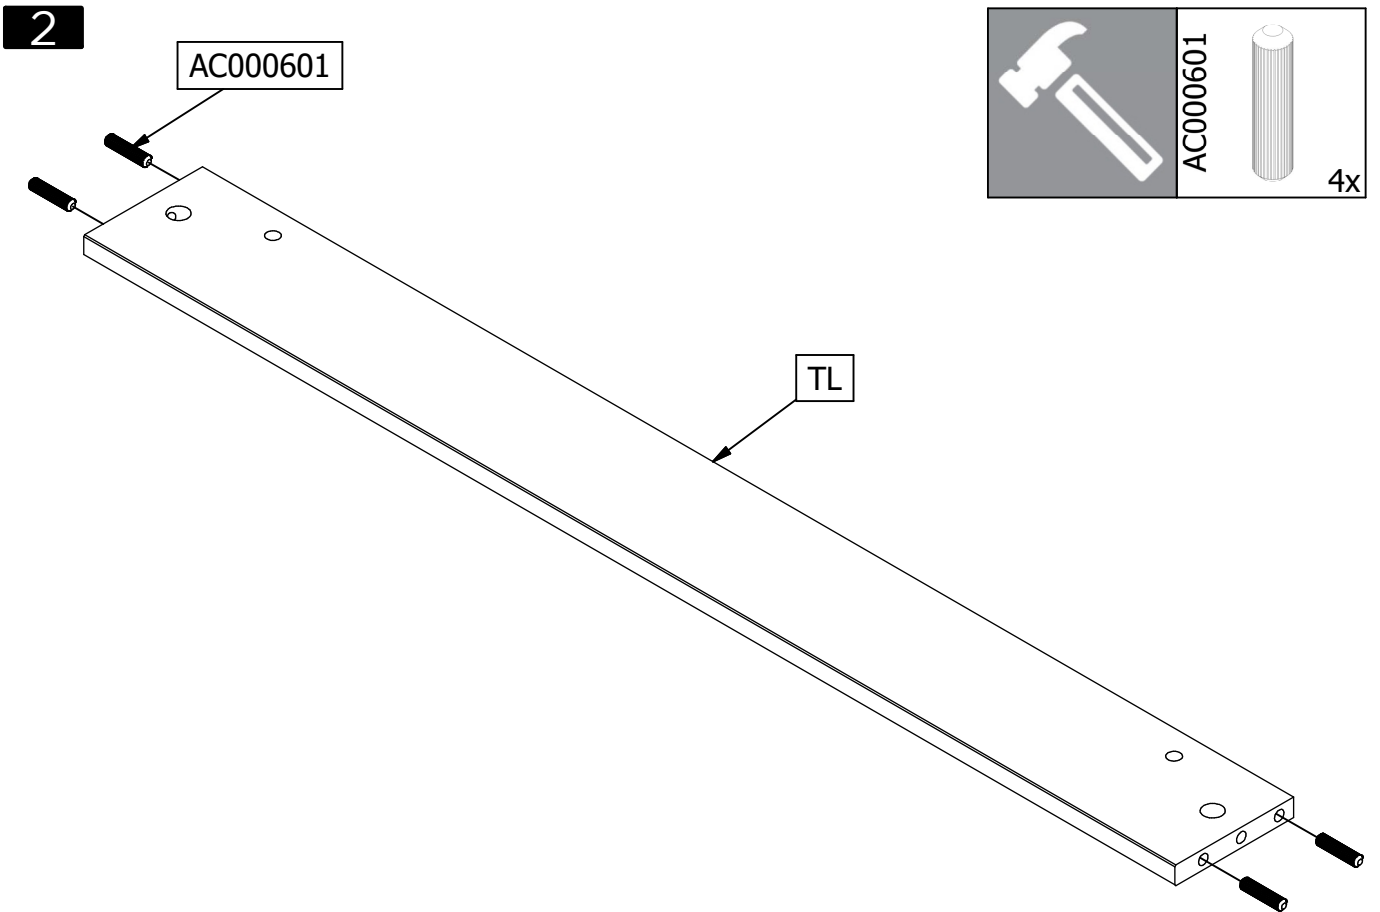

# PURE 2 DRS HANGKAST SPLITDEUR

2 TÜR KLEIDERSCHRANK - 2 PORTE ARMOIRE - 2 DRS WARDROBE

**wood** MADE BY

Qty	Code	Thickness	Length	Width
6	DS	15	425	24
1	LL	15	500	150
1	LR	15	500	150
1	LA	15	879	150
1	LB	4	890	496
1	LF-B	18	945	200
1	TL	15	919	100
1	SL	15	919	80
2	BO	15	919	573
1	ZL	15	2150	577
1	ZR	15	2150	577
2	AK	3	1877	468,5
1	DR-L	18	1867	471
1	DR-R	18	1867	471
3	LP	15	919	530
1	TP	15	919	530
3	GR	25	400	25

30	Ø15mm	AC000102 	2	Ø10.5xM8x80	AC000741 
30	24mm	AC000103 	1	L=500	AC000827-L 
14	4x16mm	AC000204 	1	L=500	AC000827-R 
27	3.5x35mm	AC000219 	1	Safety Strip	AC000356 
4	7x6.3x9mm	AC000247 	16	Ø14	AC000373 
50	Ø1.4x25mm	AC000316 	1	15x22x912mm	AC000902 
2		AC000335 	4	M4x27 Ø5	AC000154 
6	14mm H=2	AC000460 	4	M4x15	AC000155 
6	0mm V	AC000461 			
24	8x35mm	AC000601 			