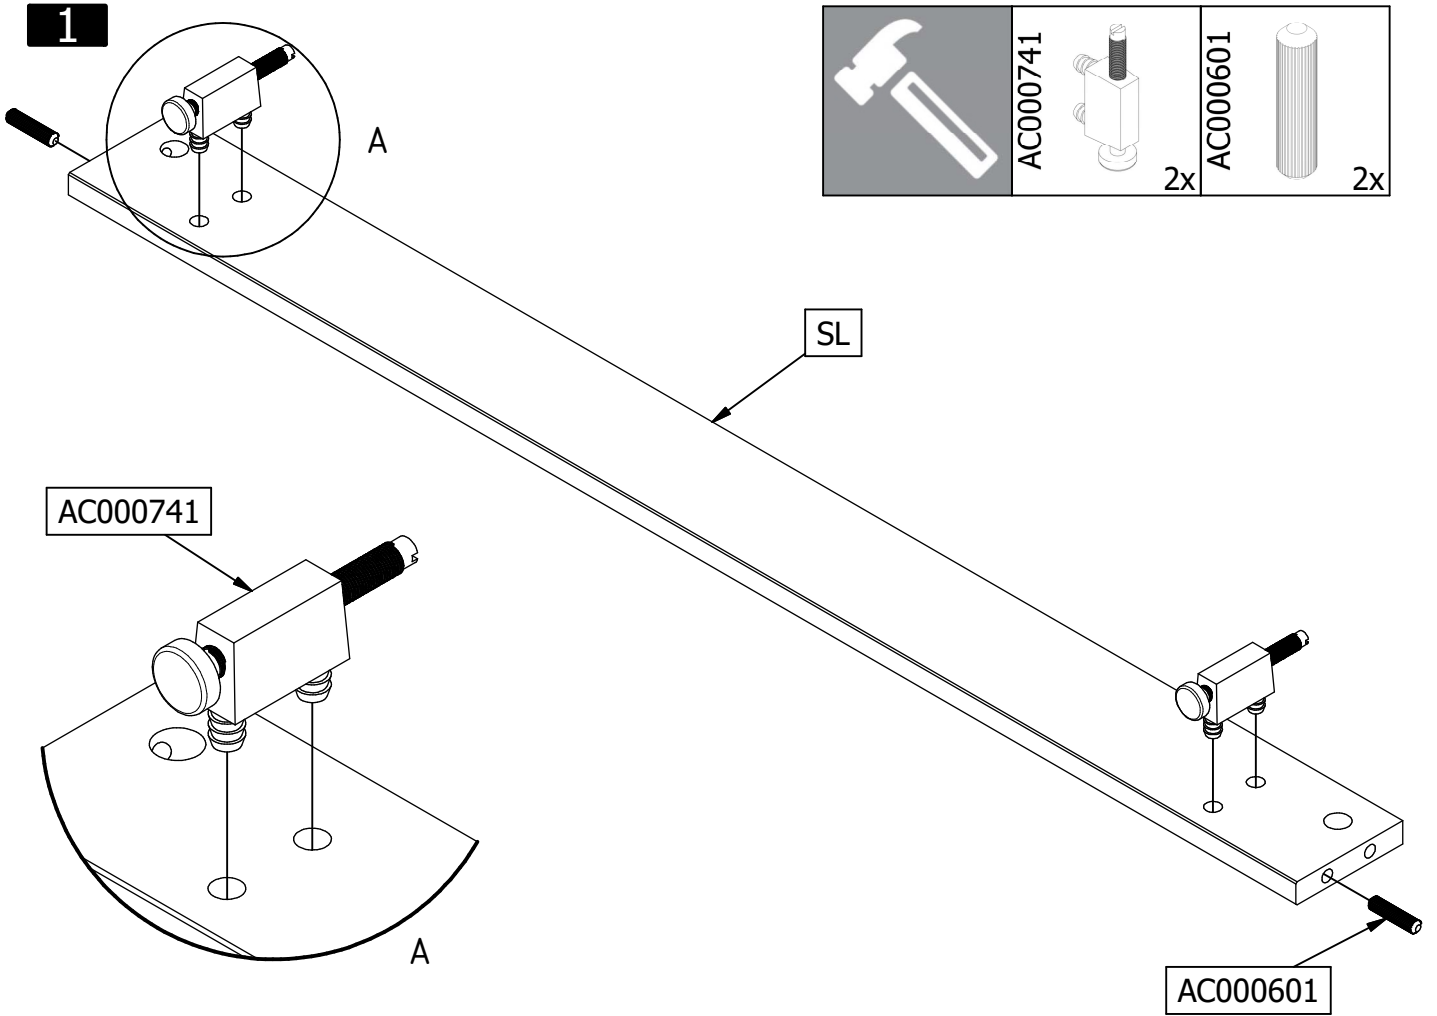

# PURE 2 DRS HANGKAST SPLITDEUR

2 TÜR KLEIDERSCHRANK - 2 PORTE ARMOIRE - 2 DRS WARDROBE

**wood** MADE BY

Qty	Code	Thickness	Length	Width
6	DS	15	425	24
1	LL	15	500	150
1	LR	15	500	150
1	LA	15	879	150
1	LB	4	890	496
1	LF-B	18	945	200
1	TL	15	919	100
1	SL	15	919	80
2	BO	15	919	573
1	ZL	15	2150	577
1	ZR	15	2150	577
2	AK	3	1877	468,5
1	DR-L	18	1867	471
1	DR-R	18	1867	471
3	LP	15	919	530
1	TP	15	919	530
3	GR	25	400	25

30	Ø15mm	AC000102 	2	Ø10.5xM8x80	AC000741 
30	24mm	AC000103 	1	L=500	AC000827-L 
14	4x16mm	AC000204 	1	L=500	AC000827-R 
27	3.5x35mm	AC000219 	1	Safety Strip	AC000356 
4	7x6.3x9mm	AC000247 	16	Ø14	AC000373 
50	Ø1.4x25mm	AC000316 	1	15x22x912mm	AC000902 
2		AC000335 	4	M4x27 Ø5	AC000154 
6	14mm H=2	AC000460 	4	M4x15	AC000155 
6	0mm V	AC000461 			
24	8x35mm	AC000601 			