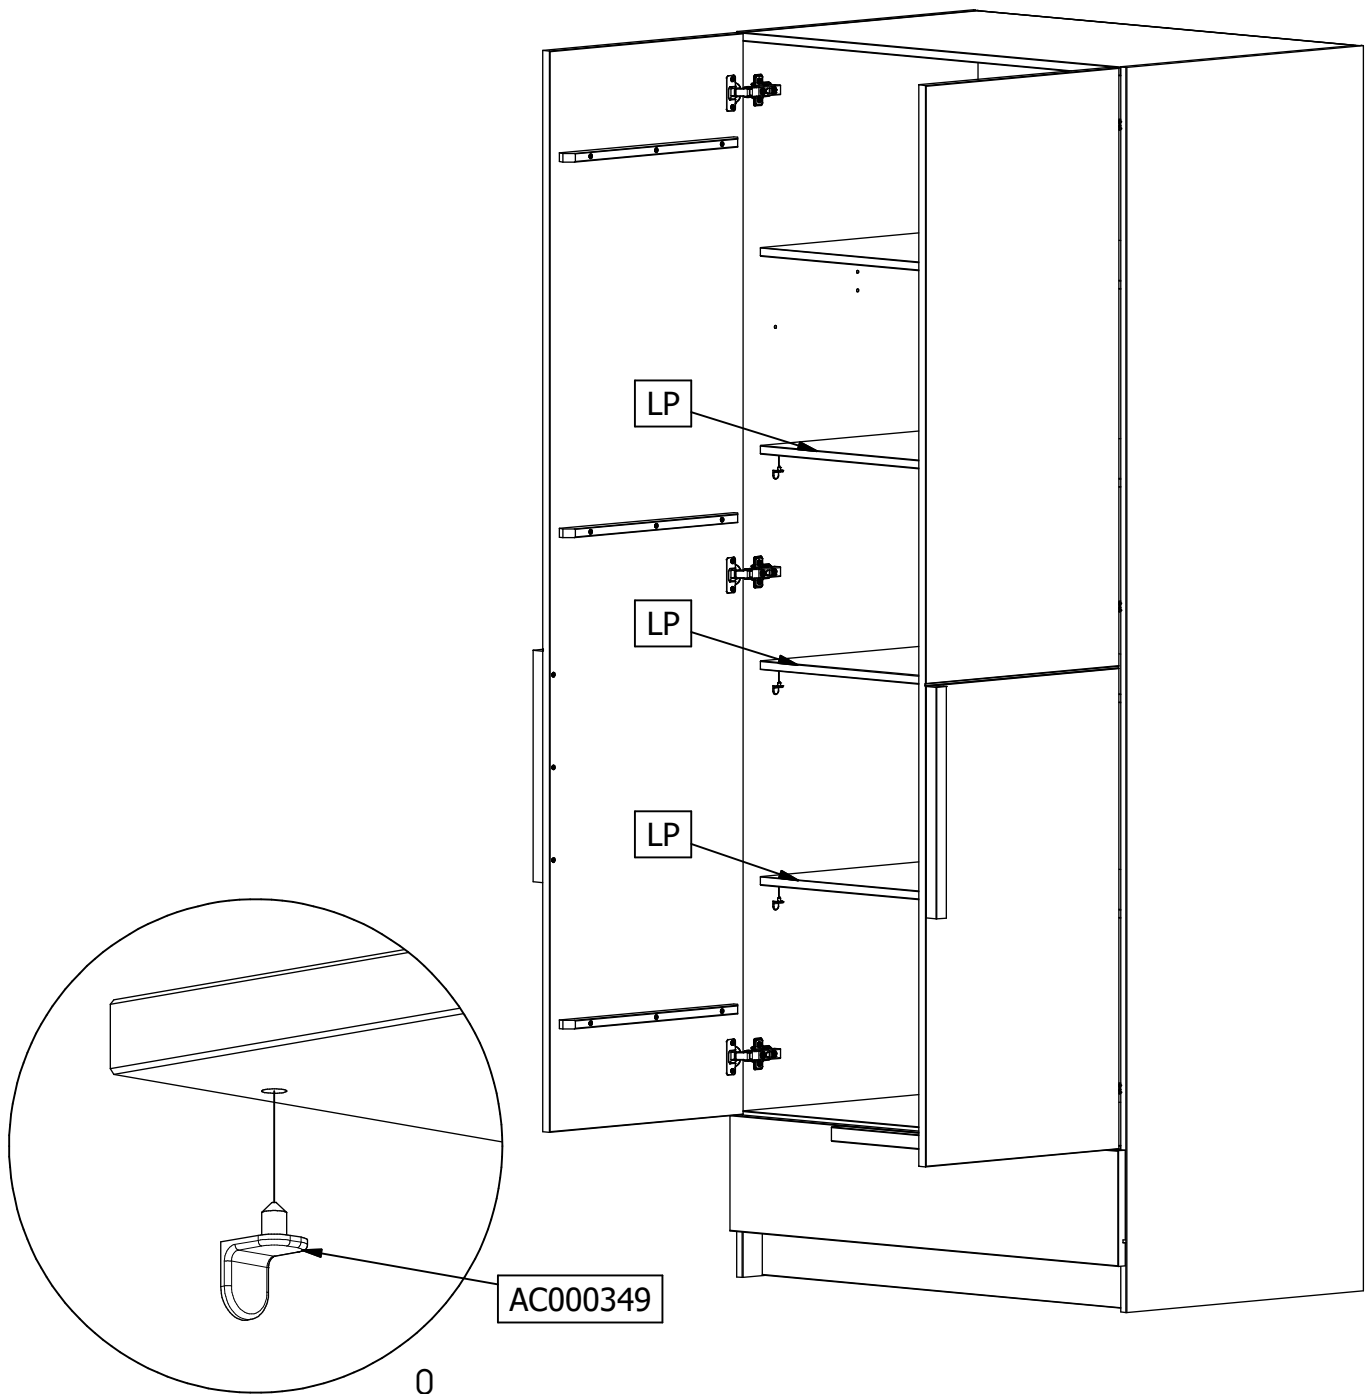

# Optie-Option 379554-BET

Legplankenset - Shelves - Regal kleiderschrank - Regal armoire

Qty	Code	Thickness	Length	Width
3	LP	15	919	530
12	Ø5MM	AC000349		

1