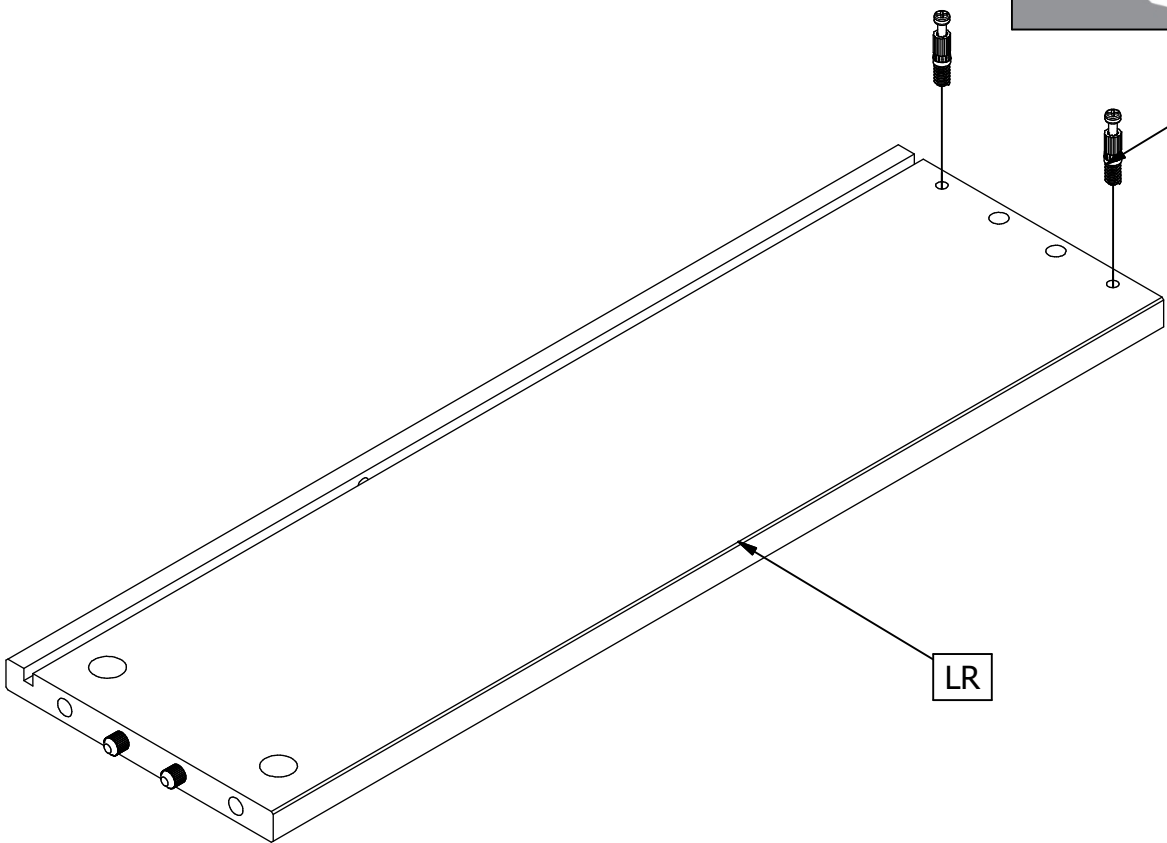

11

AC000103

12

AC000103