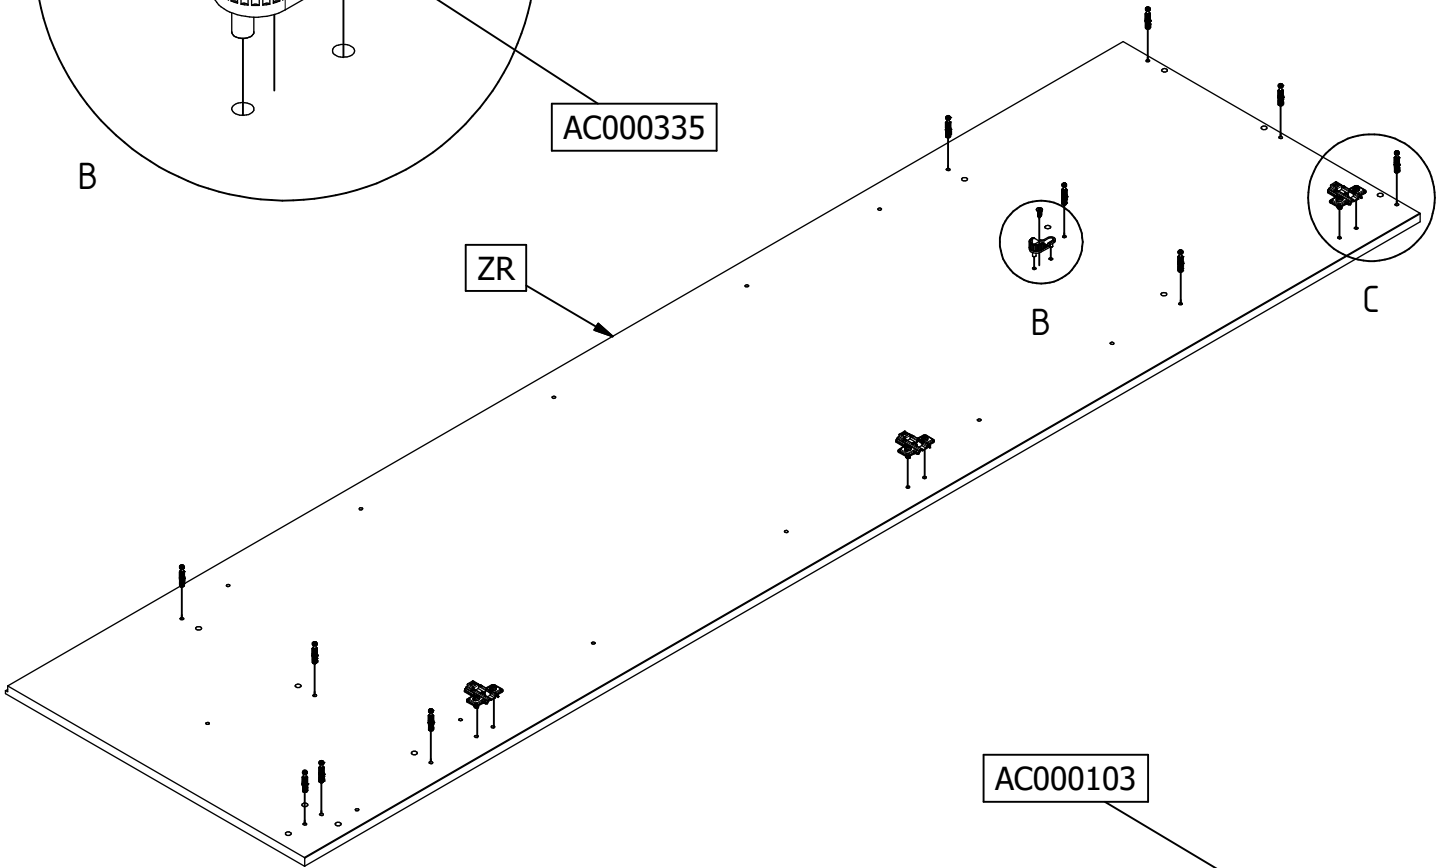

AC000103

AC000460