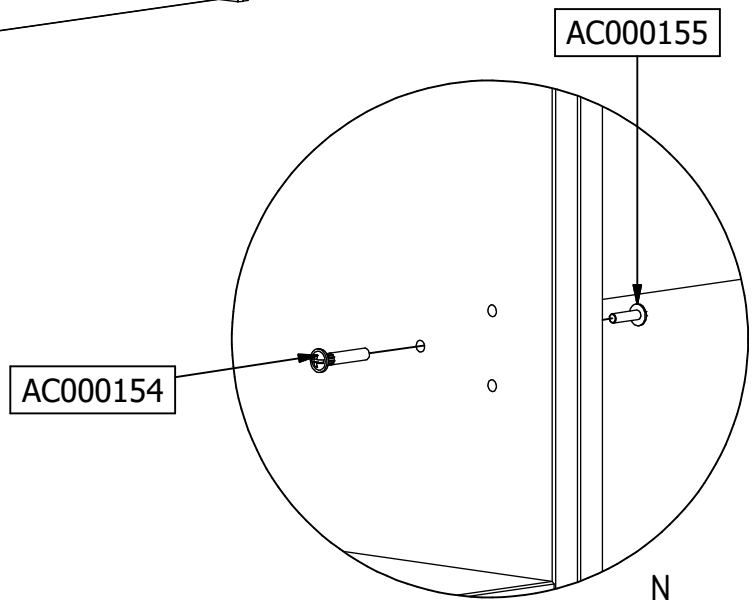

# Optie-Option 379554-BET

Legplankenset - Shelves - Regal kleiderschrank - Regal armoire

Qty	Code	Thickness	Length	Width
3	LP	15	919	530
12	Ø5MM	AC000349		

1