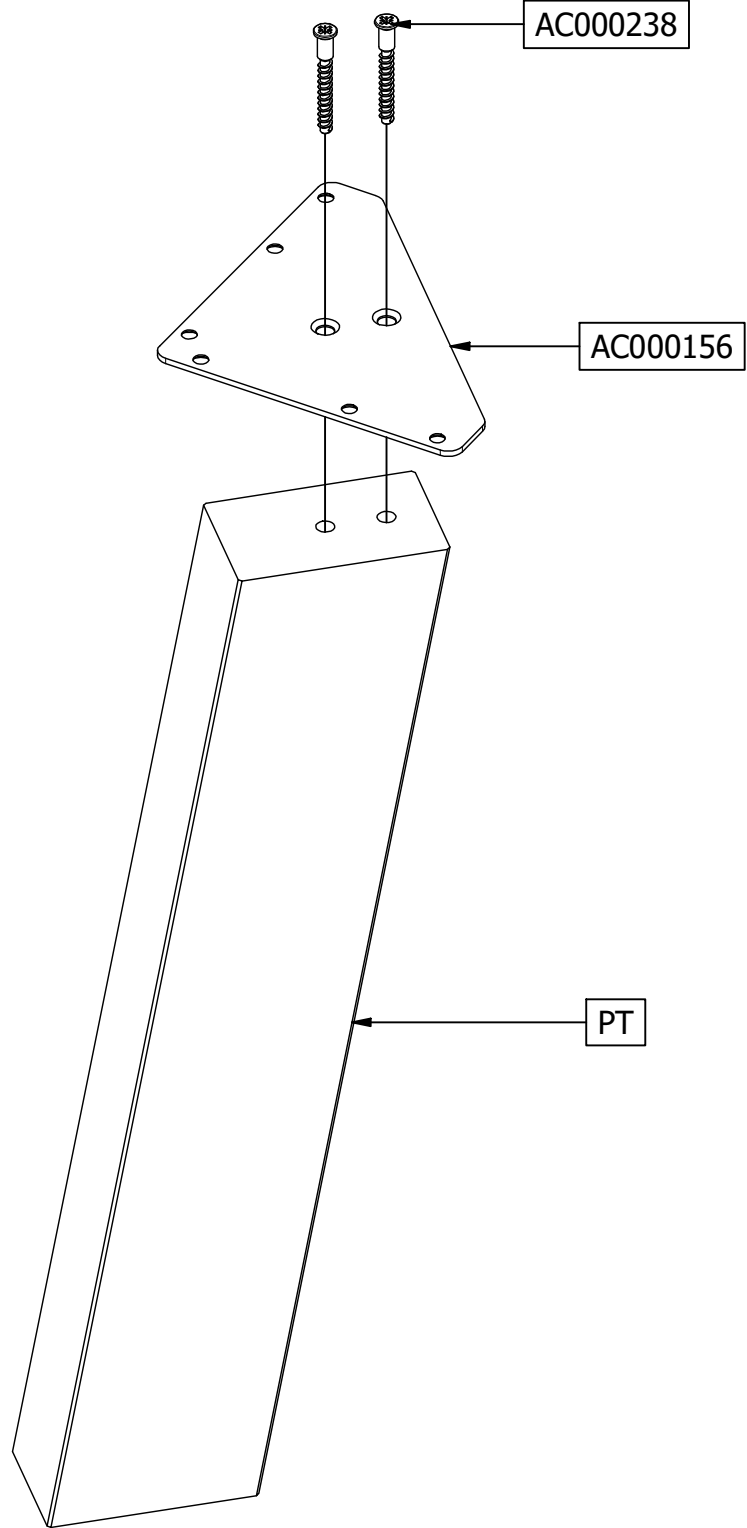

1

		AC000238		2x	AC000156		1x

3x