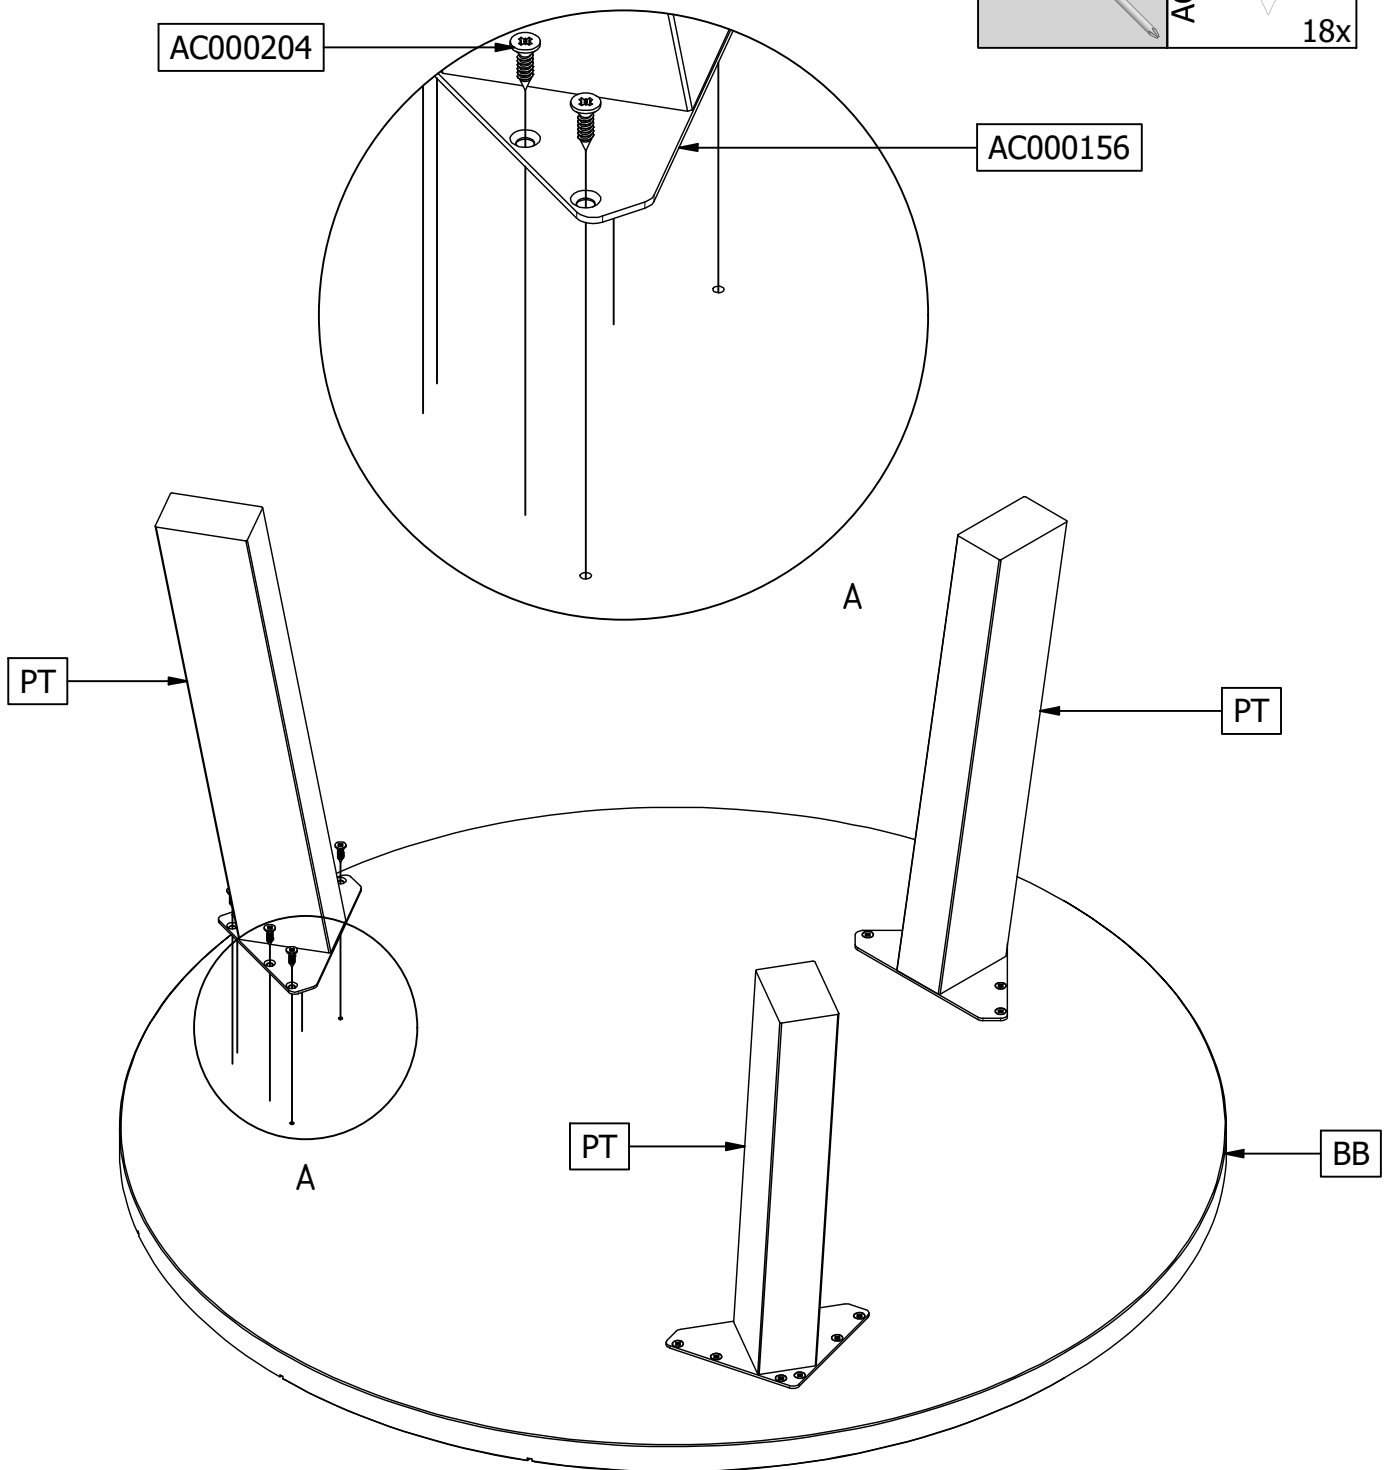

SOCIAL MEDIA

We zijn benieuwd naar het resultaat! Mocht je het met ons willen delen, gebruik #WOOOD op social media.
We are curious about the result! Would you like to share it with us? Use #WOOOD on social media.
Wir sind gespannt auf das Ergebnis! Möchten Sie es mit uns teilen? Benutzen Sie #WOOOD in Social Media.
Nous sommes impatient de connaître le résultat. Souhaitez-vous le partager avec nous? Utilisez #WOOOD sur les médias sociaux.

facebook.com/wood.nl
instagram.com/madebywood
pinterest.com/madebywood