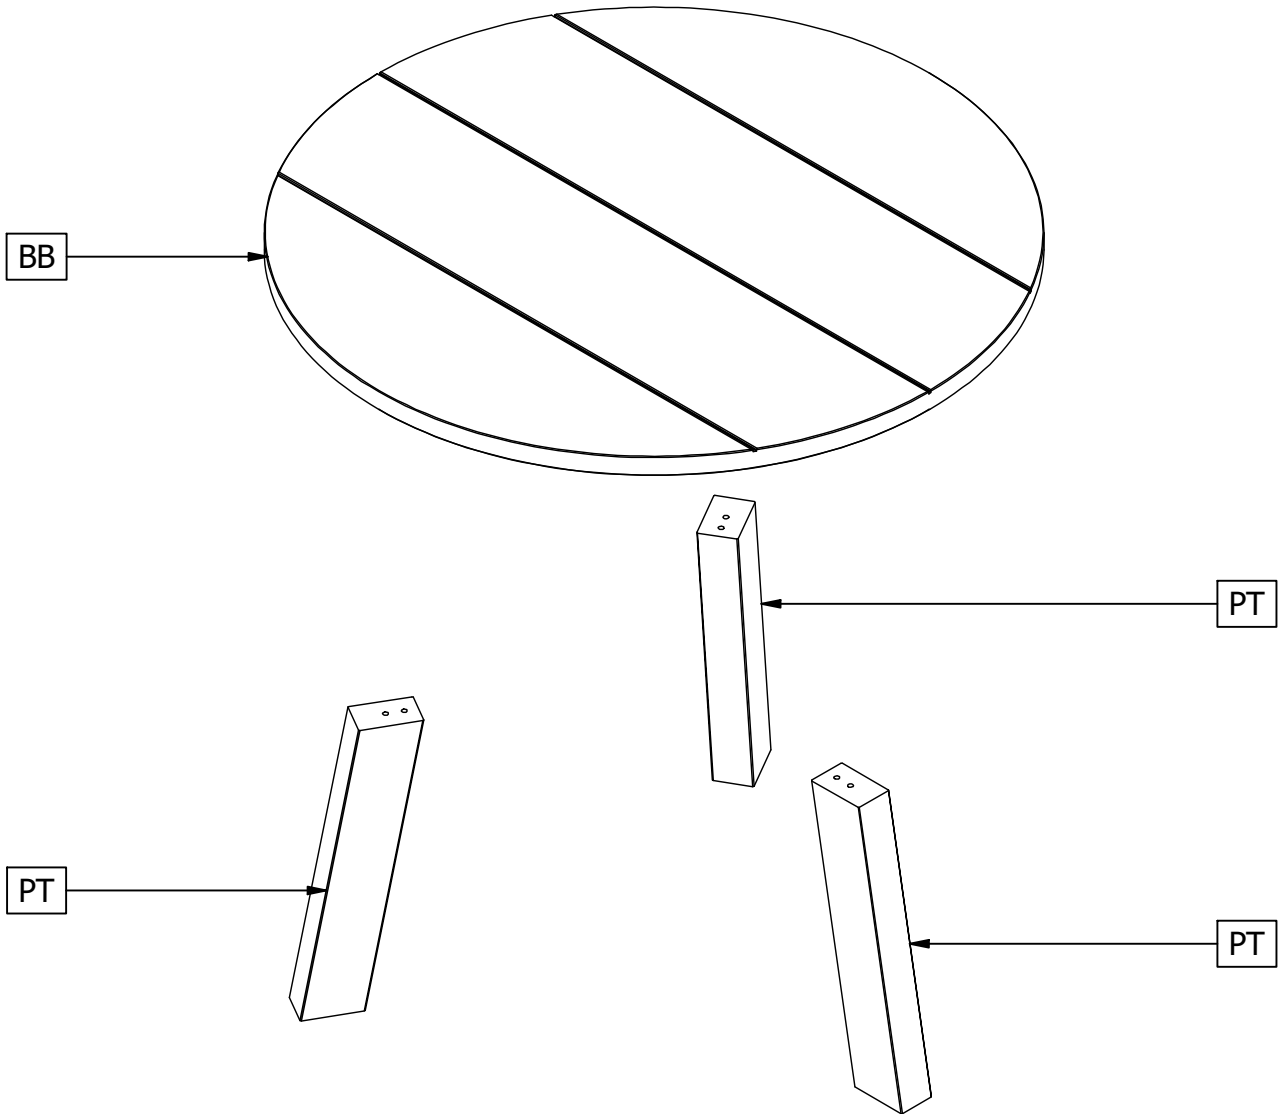

BENSON BIJZETTAFEL Ø80CM

BEISTELLTISCH - TABLE D'APPOINT - SIDETABLE

wood MADE BY

Qty	Code	Thickness	Length	Width
1	BB	24	800	800
3	PT	44	371	68
3		110x110x2mm		AC000156 
18		4x16mm		AC000204 
6		5x40mm		AC000238 