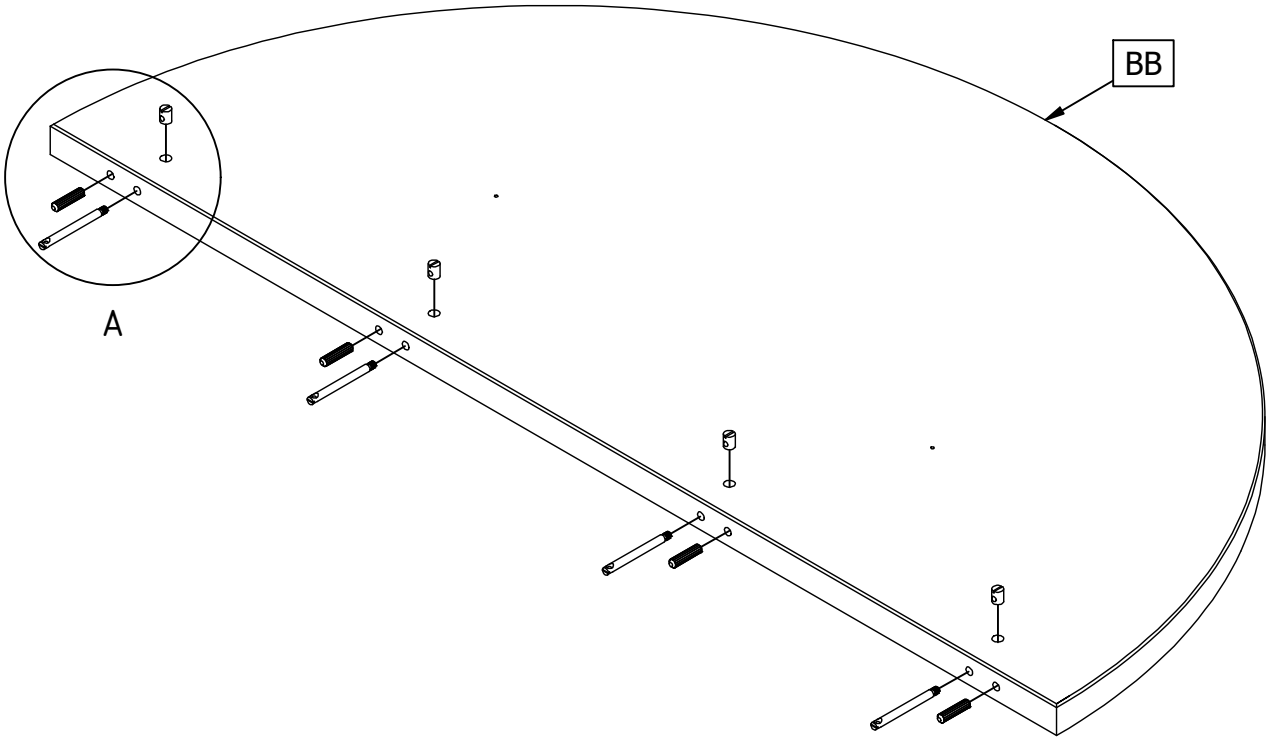

4	M6 ø10x12,5	AC000107	1	SW 3	AC000215
4	M6x12x18mm	AC000124	1	SW 4	AC000216
4	M6x40mm	AC000144	1	SW 6	AC000228
8	Ø10x12.5mm	AC000165			
8	M6x8mm	AC000166			
4	M6x67,5mm	AC000167			
4	60x100mm	AC000173			
4	5x36,5mm	AC000179			
48	4x16mm	AC000204			
12	38x28x21mm	AC000315			
8	8x35mm	AC000601			

1