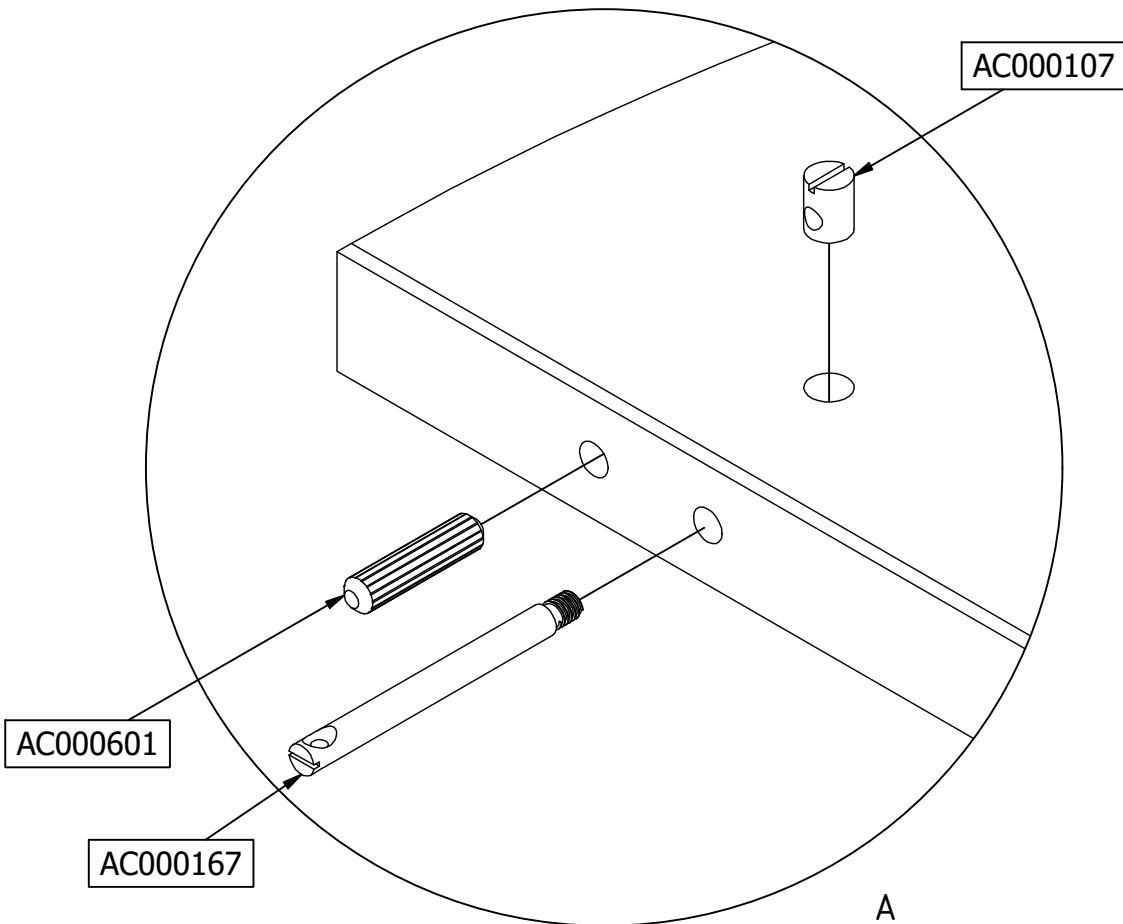

4	M6 ø10x12,5	AC000107	1	SW 3	AC000215
4	M6x12x18mm	AC000124	1	SW 4	AC000216
4	M6x40mm	AC000144	1	SW 6	AC000228
8	Ø10x12.5mm	AC000165			
8	M6x8mm	AC000166			
4	M6x67,5mm	AC000167			
4	60x100mm	AC000173			
4	5x36,5mm	AC000179			
48	4x16mm	AC000204			
12	38x28x21mm	AC000315			
8	8x35mm	AC000601			

1