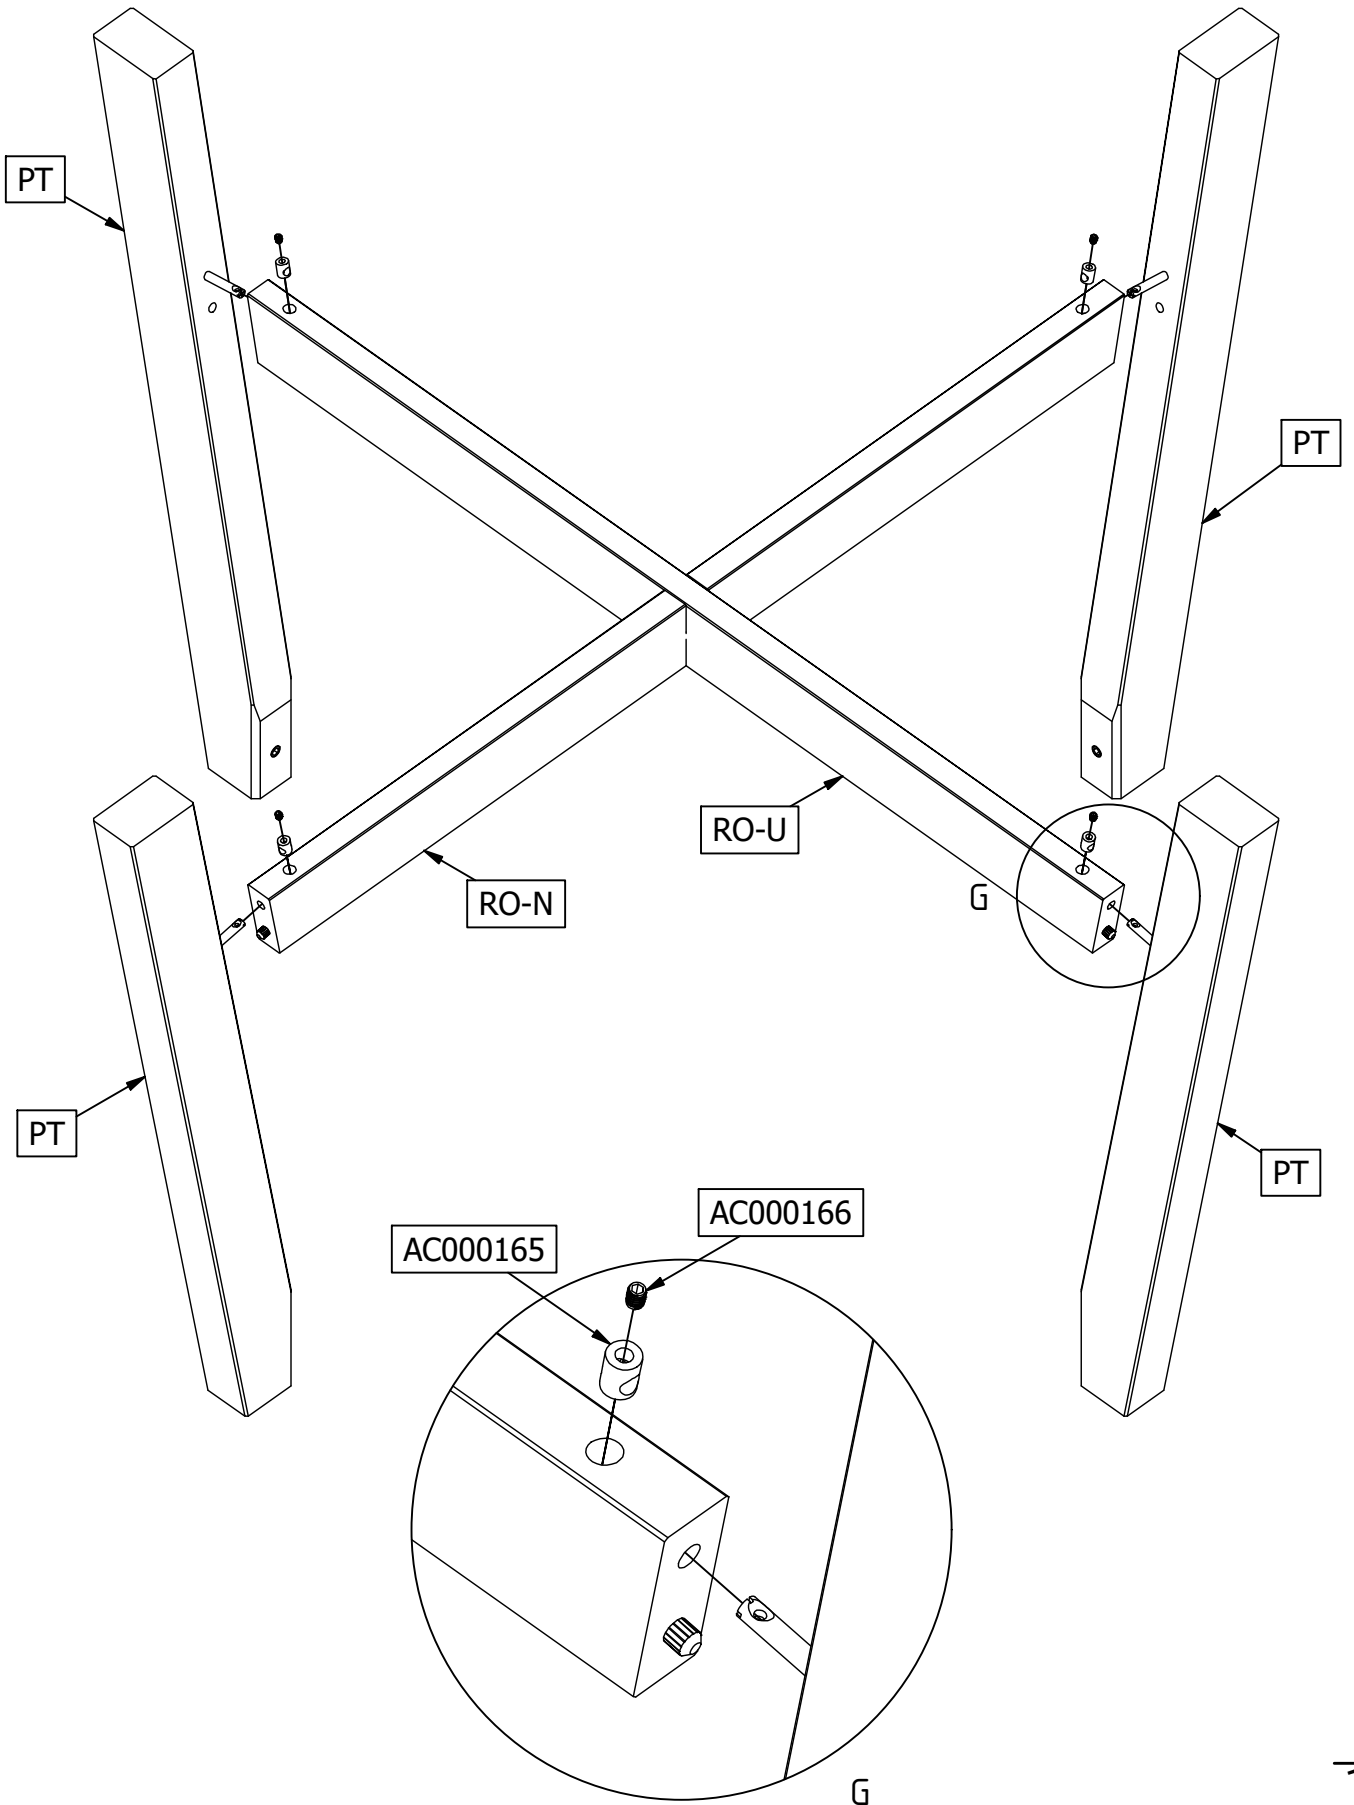

BENSON EETTTAFEL Ø120CM

ESSTISCH - TABLE À MANGER - DINING TABLE

wood MADE BY

Qty	Code	Thickness	Length	Width
2	BB	33	1200	600
4	TR	20	532	80
4	PT	44	740	68
1	RO-N	24	943	68
1	RO-U	24	943	68

4	M6 ø10x12,5	AC000107 	1	SW 3	AC000215 
4	M6x12x18mm	AC000124 	1	SW 4	AC000216 
4	M6x40mm	AC000144 	1	SW 6	AC000228 
8	Ø10x12.5mm	AC000165 			
8	M6x8mm	AC000166 			
4	M6x67,5mm	AC000167 			
4	60x100mm	AC000173 			
4	5x36,5mm	AC000179 			
48	4x16mm	AC000204 			
12	38x28x21mm	AC000315 			
8	8x35mm	AC000601 			

8

9

10

	AC000215		1x	AC000166		4x	AC000165		4x
-----------------------------------------------------------------------------------	----------	------------------------------------------------------------------------------------	----	----------	-------------------------------------------------------------------------------------	----	----------	-------------------------------------------------------------------------------------	----