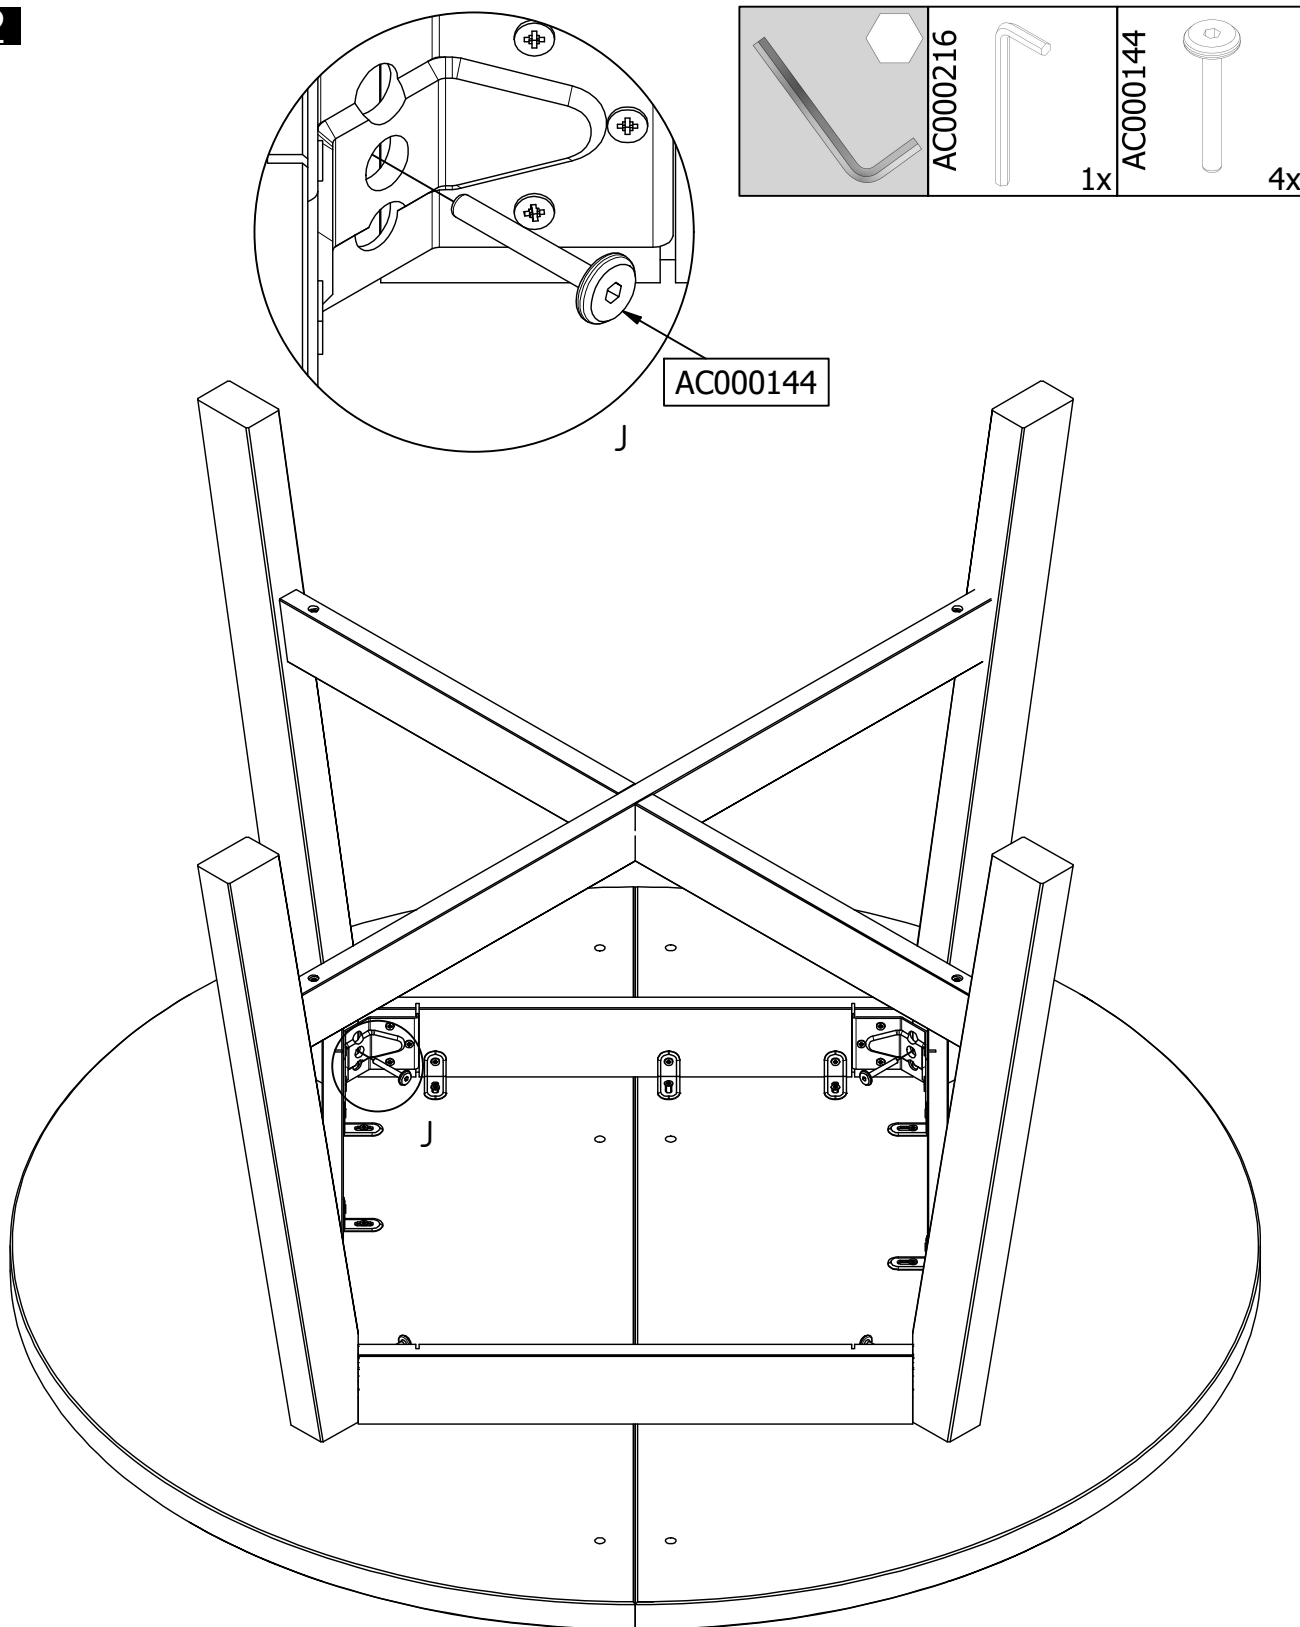

SOCIAL MEDIA

We zijn benieuwd naar het resultaat! Mocht je het met ons willen delen, gebruik #WOOOD op social media.
We are curious about the result! Would you like to share it with us? Use #WOOOD on social media.
Wir sind gespannt auf das Ergebnis! Möchten Sie es mit uns teilen? Benutzen Sie #WOOOD in Social Media.
Nous sommes impatient de connaître le résultat. Souhaitez-vous le partager avec nous? Utilisez #WOOOD sur les médias sociaux.

facebook.com/wood.nl
instagram.com/madebywood
pinterest.com/madebywood