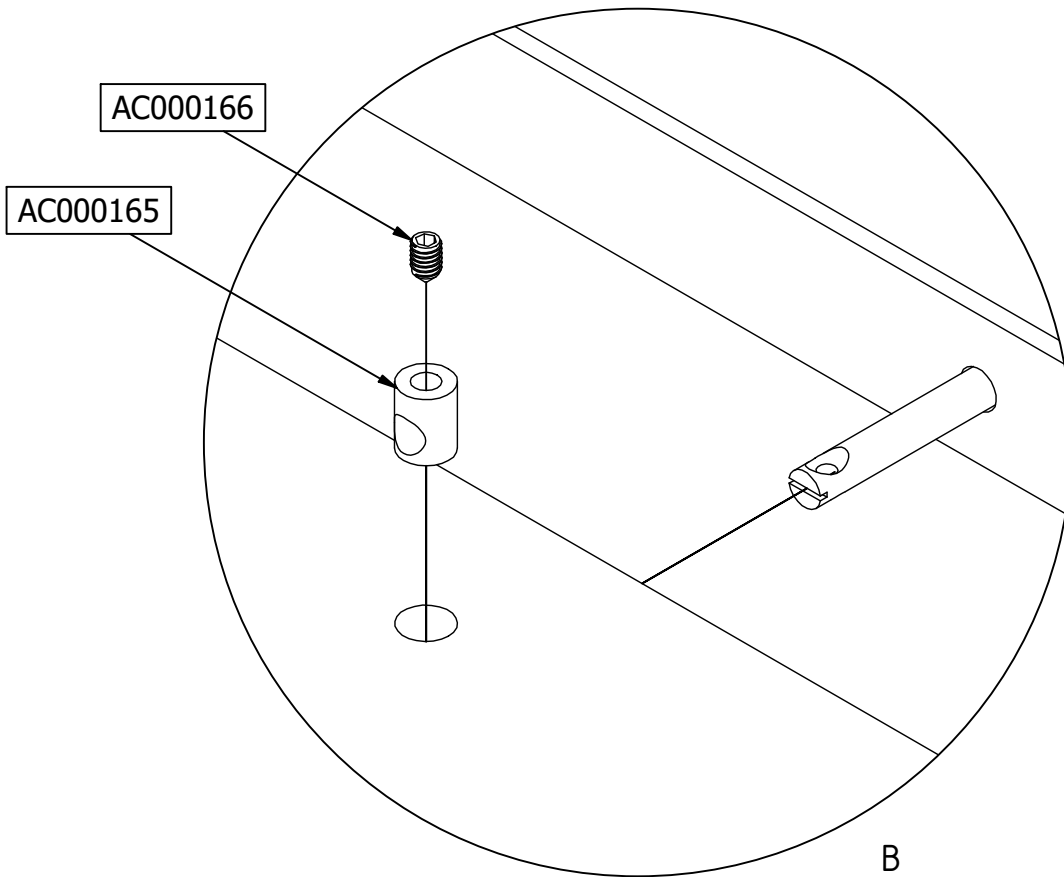

AC000215		1x	AC000166		4x	AC000165		4x