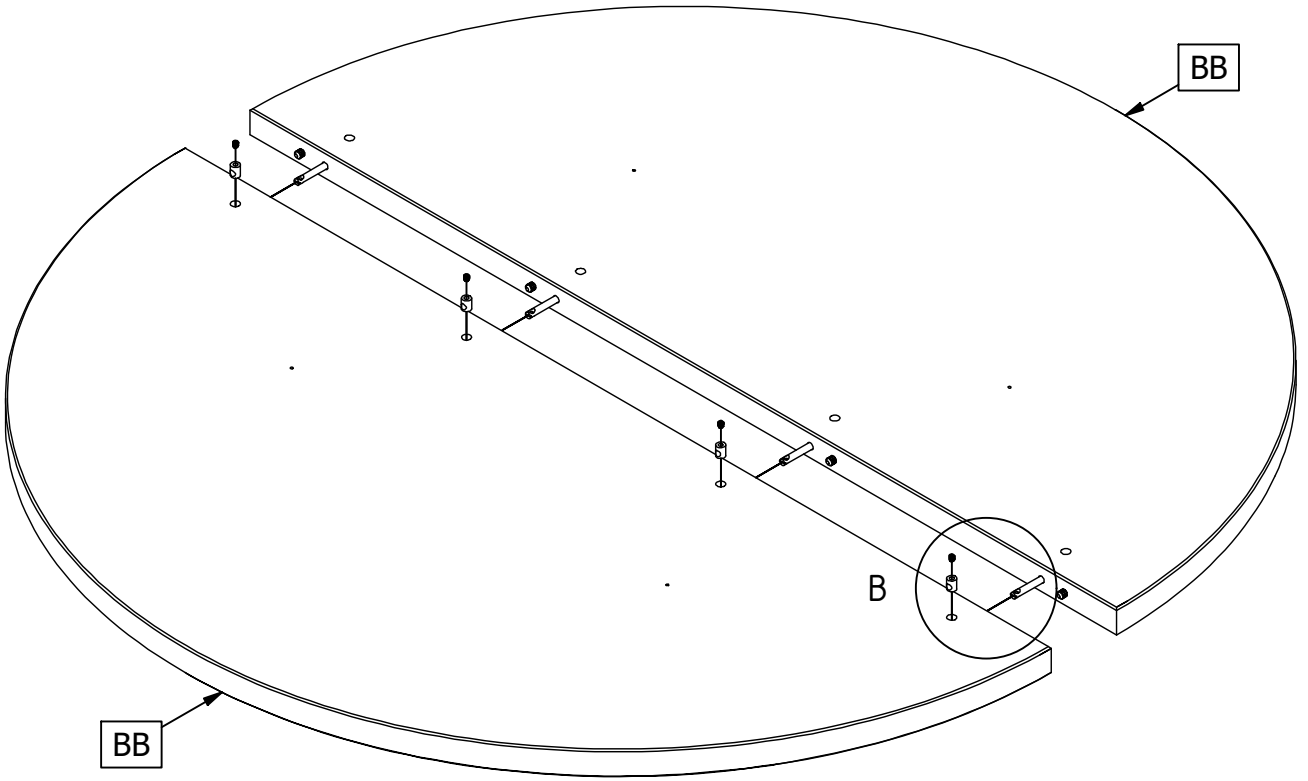

AC000215		1x	AC000166		4x	AC000165		4x