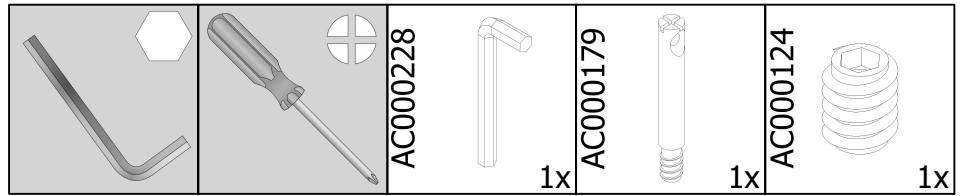

BENSON EETTTAFEL Ø120CM

ESSTISCH - TABLE À MANGER - DINING TABLE

wood MADE BY

Qty	Code	Thickness	Length	Width
2	BB	33	1200	600
4	TR	20	532	80
4	PT	44	740	68
1	RO-N	24	943	68
1	RO-U	24	943	68

4	M6 ø10x12,5	AC000107 	1	SW 3	AC000215 
4	M6x12x18mm	AC000124 	1	SW 4	AC000216 
4	M6x40mm	AC000144 	1	SW 6	AC000228 
8	Ø10x12.5mm	AC000165 			
8	M6x8mm	AC000166 			
4	M6x67,5mm	AC000167 			
4	60x100mm	AC000173 			
4	5x36,5mm	AC000179 			
48	4x16mm	AC000204 			
12	38x28x21mm	AC000315 			
8	8x35mm	AC000601 			

3

4x

4

2x

5

6

7

4x