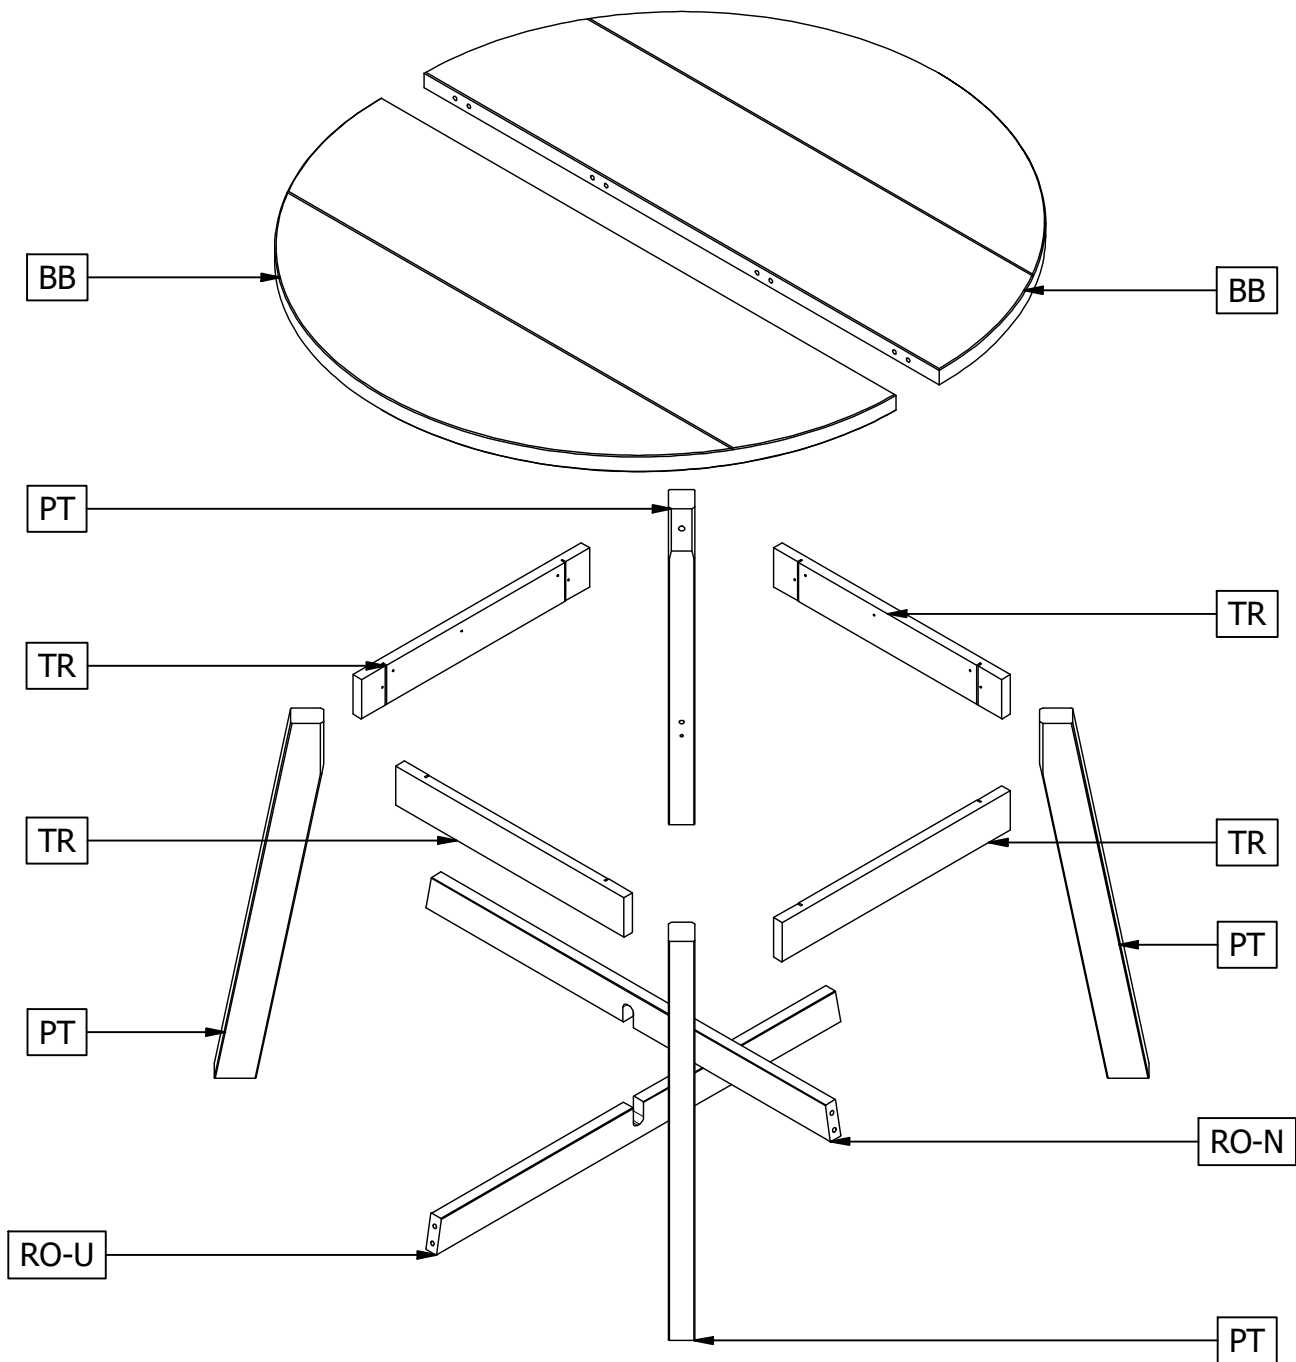

BENSON EETTTAFEL Ø120CM

ESSTISCH - TABLE À MANGER - DINING TABLE

wood MADE BY

Qty	Code	Thickness	Length	Width
2	BB	33	1200	600
4	TR	20	532	80
4	PT	44	740	68
1	RO-N	24	943	68
1	RO-U	24	943	68

4	M6 ø10x12,5	AC000107 	1	SW 3	AC000215 
4	M6x12x18mm	AC000124 	1	SW 4	AC000216 
4	M6x40mm	AC000144 	1	SW 6	AC000228 
8	Ø10x12.5mm	AC000165 			
8	M6x8mm	AC000166 			
4	M6x67,5mm	AC000167 			
4	60x100mm	AC000173 			
4	5x36,5mm	AC000179 			
48	4x16mm	AC000204 			
12	38x28x21mm	AC000315 			
8	8x35mm	AC000601 			

1

	AC000215		1x	AC000166		4x	AC000165		4x
-----------------------------------------------------------------------------------	----------	------------------------------------------------------------------------------------	----	----------	-------------------------------------------------------------------------------------	----	----------	-------------------------------------------------------------------------------------	----

3

4x

4

2x

5

6

7

4x