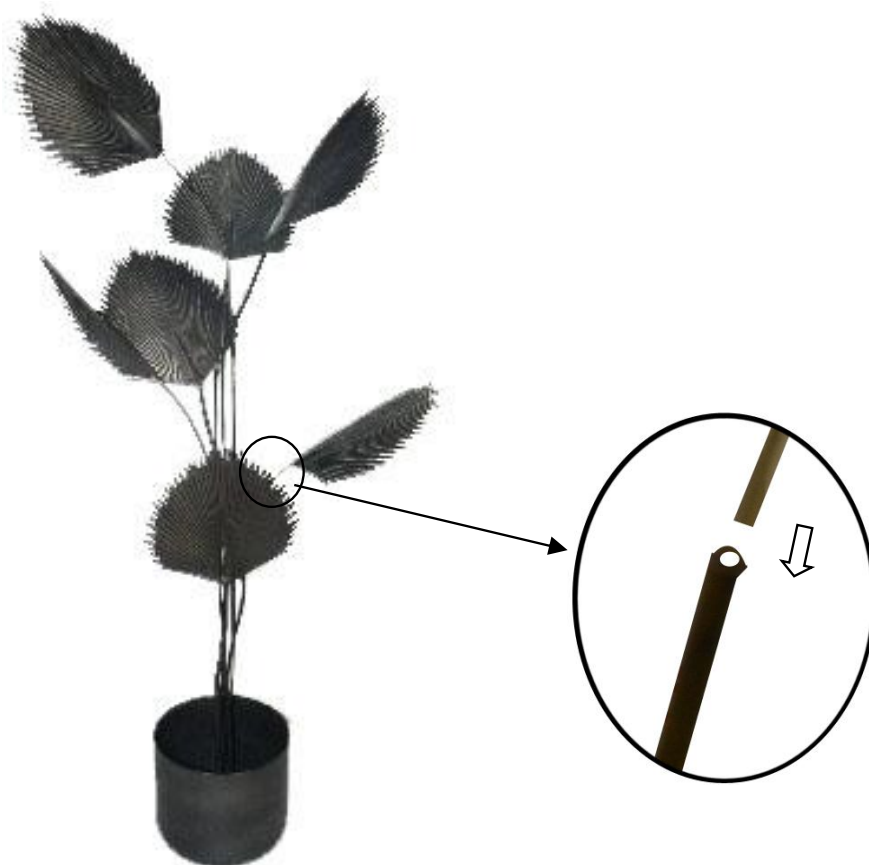

FOREVER

plant metal

A - 1 Pcs

B - 7 Pcs

1

- MOUNTING INSTRUCTIONS -

NL: Installeer de bladeren eerst, hierna pas de bladeren in model vouwen. Plaats viltglijders onder de pot om harde vloeren te beschermen.

UK: Install the leaves first, then fold the leaves into shape. Place felt glides under the pot to protect hard floors.

DE: Bringen Sie zuerst die Blätter an und falten Sie dann die Blätter in Form. Legen Sie Filzgleiter unter den Topf, um harte Böden zu schützen.