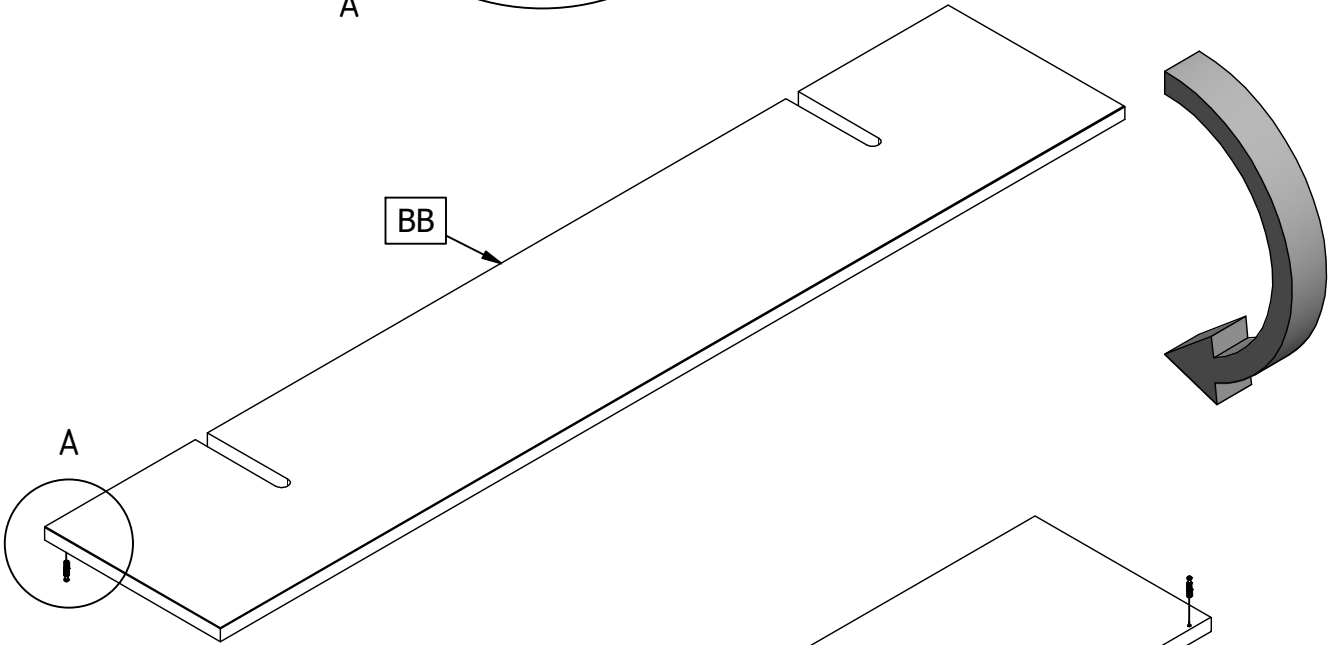

5	Ø15mm	AC000102	
5	24mm	AC000103	
7	5x40mm	AC000238	
5	Ø14	AC000369-*	

1