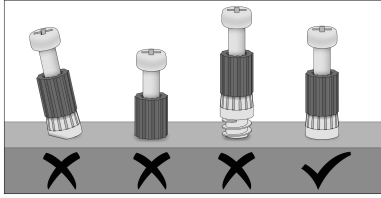

5	Ø15mm	AC000102	
5	24mm	AC000103	
7	5x40mm	AC000238	
5	Ø14	AC000369-*	

1