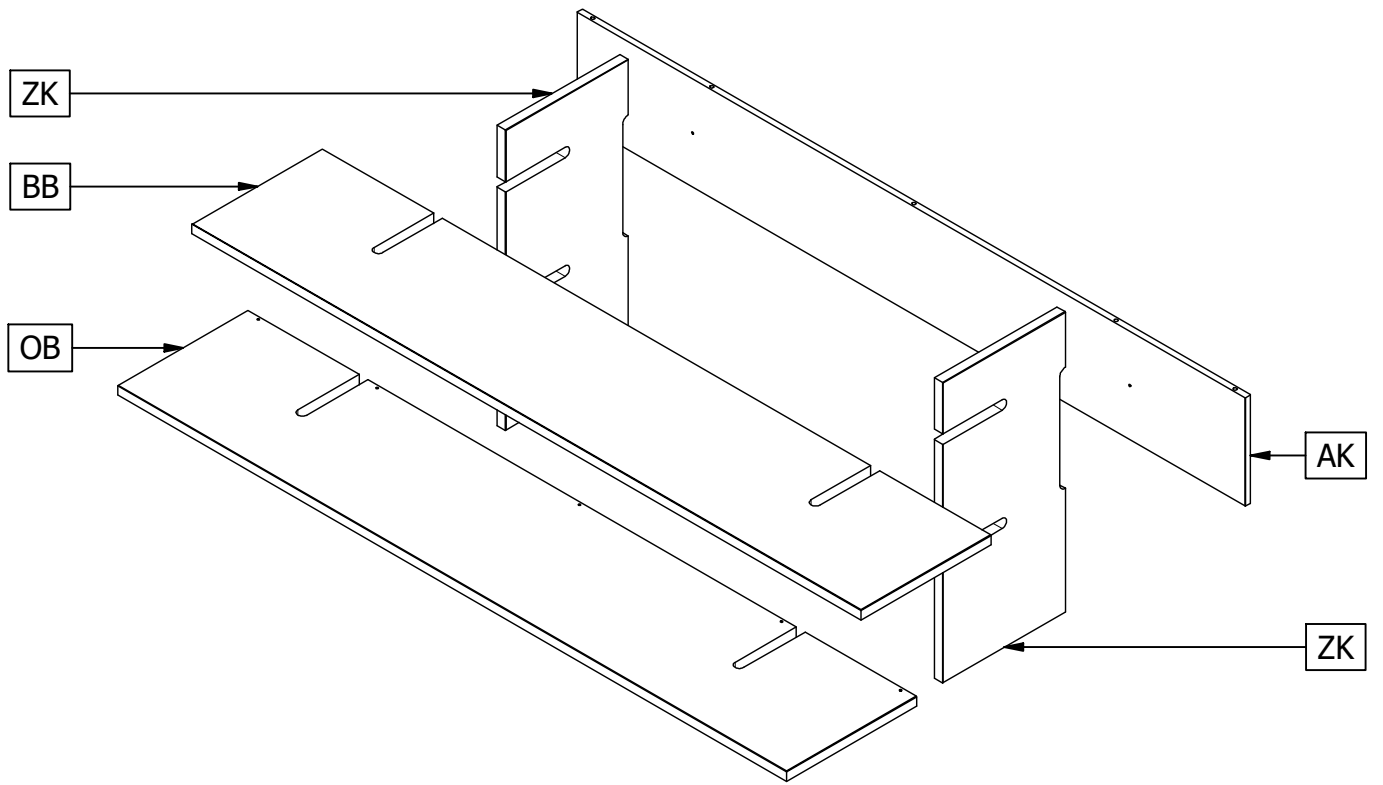

# JANA SIDETABLE

SEITENTISCH - TABLE LATÉRALE - SIDETABLE

basiclabel

Qty	Code	Thickness	Length	Width
1	AK	15	1798	252
1	BB	24	1800	350
1	OB	24	1800	350
2	ZK	24	700	330

5	Ø15mm	AC000102	
5	24mm	AC000103	
7	5x40mm	AC000238	
5	Ø14	AC000369-*	