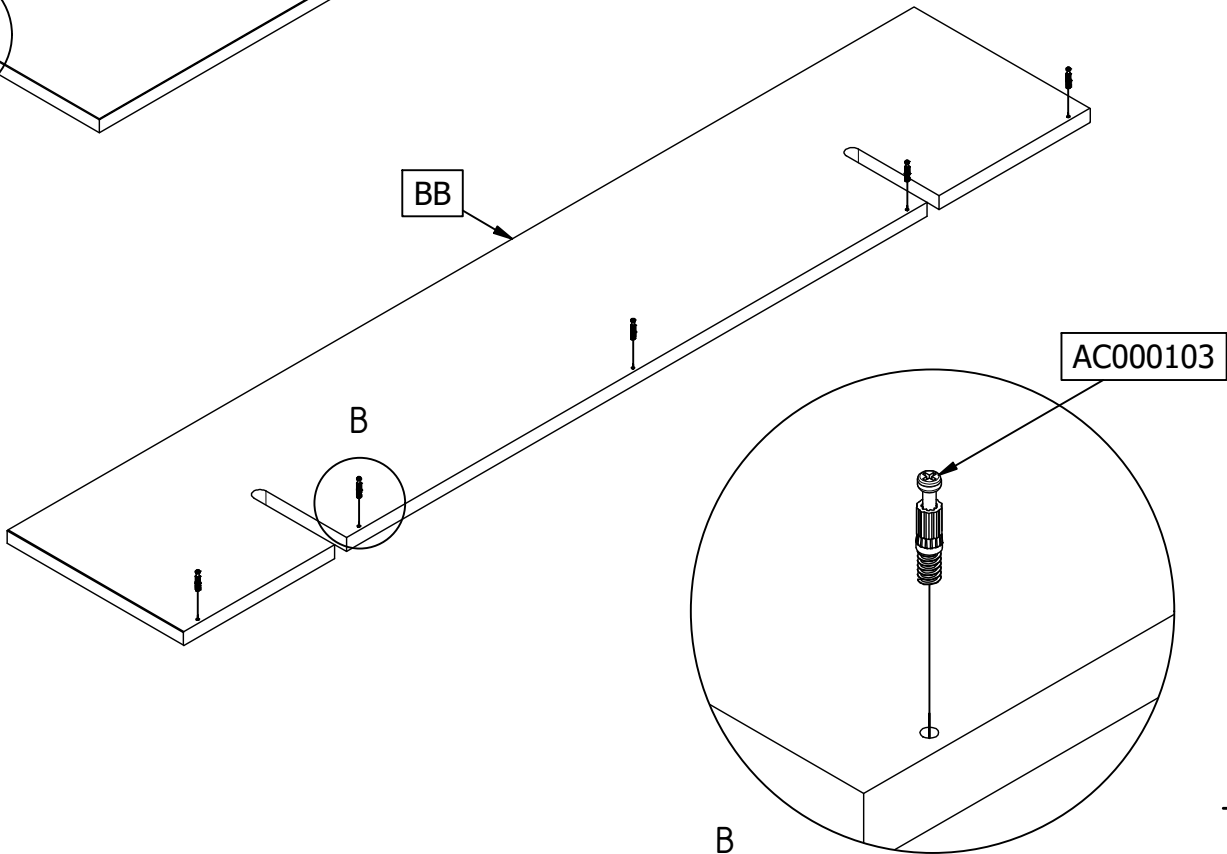

5	Ø15mm	AC000102	
5	24mm	AC000103	
7	5x40mm	AC000238	
5	Ø14	AC000369-*	

1