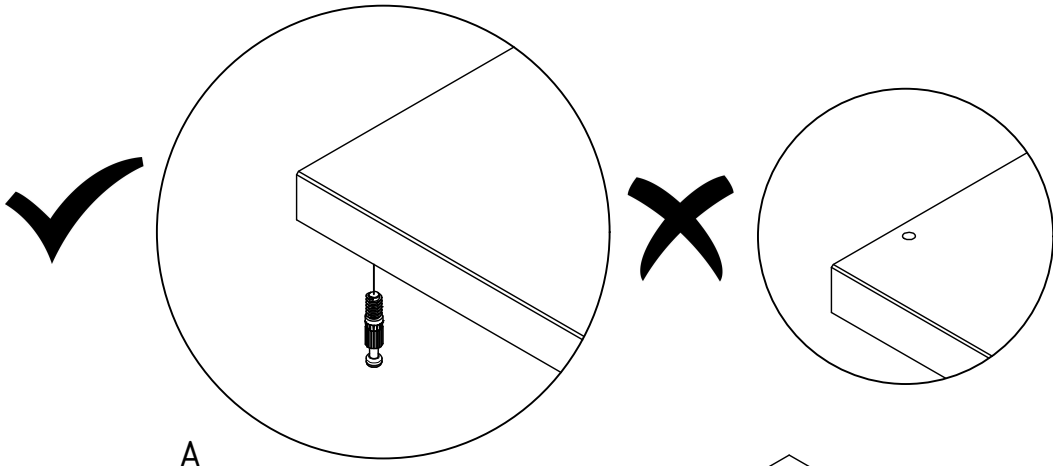

5	Ø15mm	AC000102	
5	24mm	AC000103	
7	5x40mm	AC000238	
5	Ø14	AC000369-*	

1