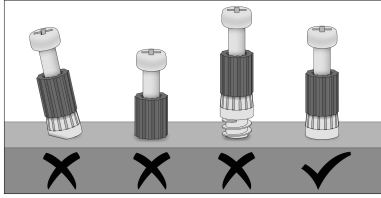

5	Ø15mm	AC000102
5	24mm	AC000103
7	5x40mm	AC000238

1