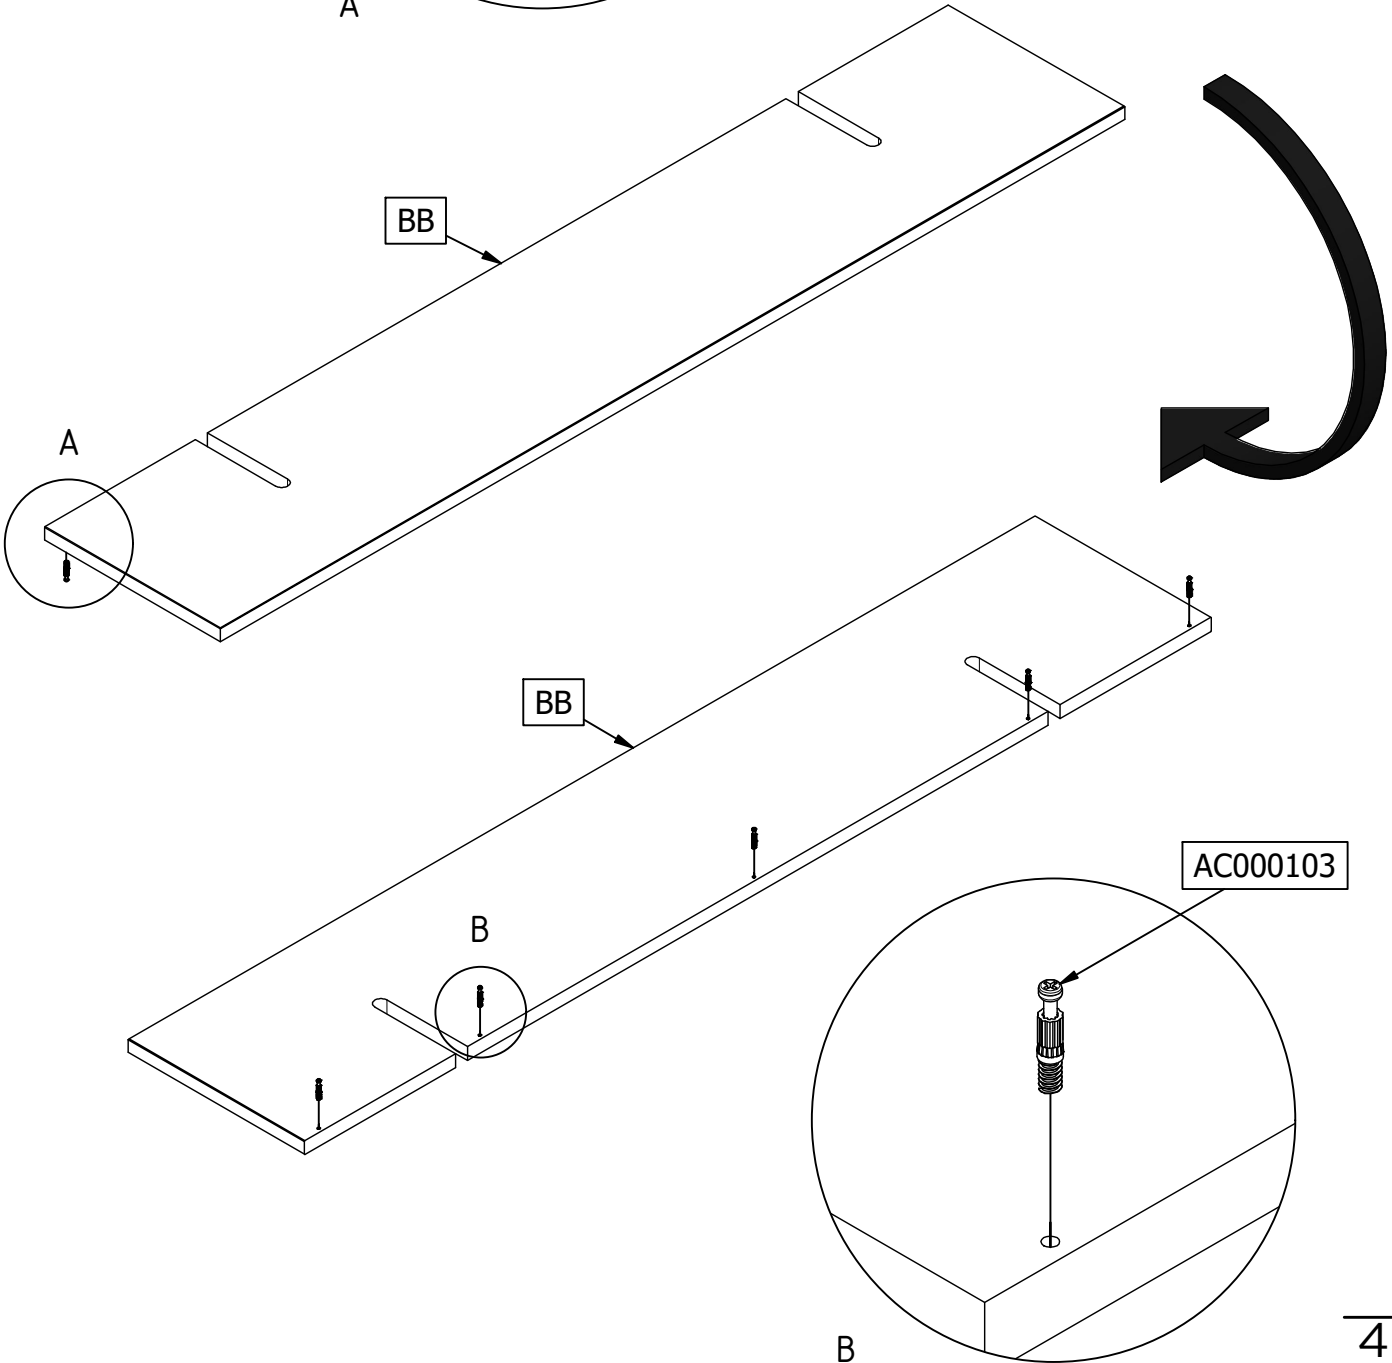

5	Ø15mm	AC000102
5	24mm	AC000103
7	5x40mm	AC000238

1