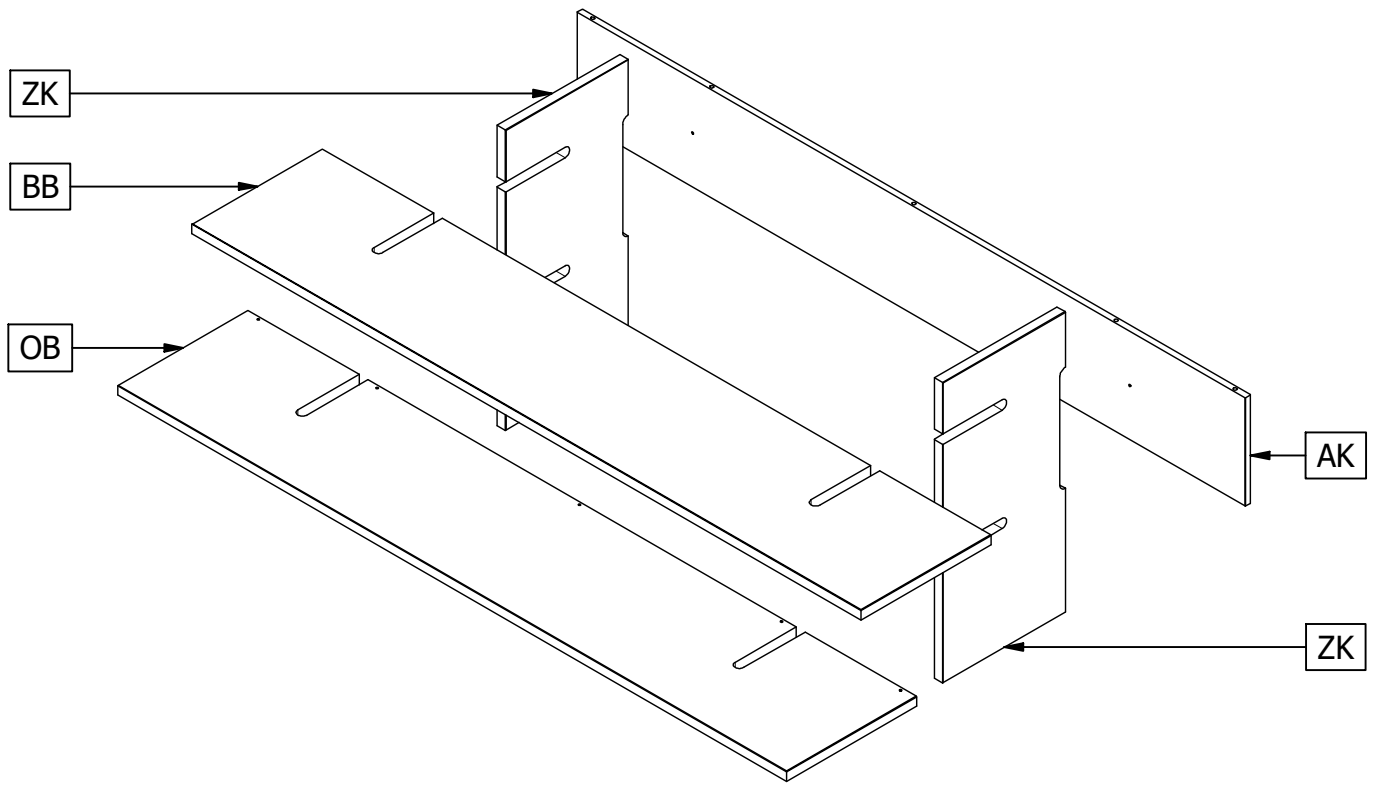

# JANA SIDETABLE

SEITENTISCH - TABLE LATÉRALE - SIDETABLE

basiclabel

Qty	Code	Thickness	Length	Width
1	AK	15	1798	252
1	BB	24	1800	350
1	OB	24	1800	350
2	ZK	24	700	330

5	Ø15mm	AC000102 
5	24mm	AC000103 
7	5x40mm	AC000238 