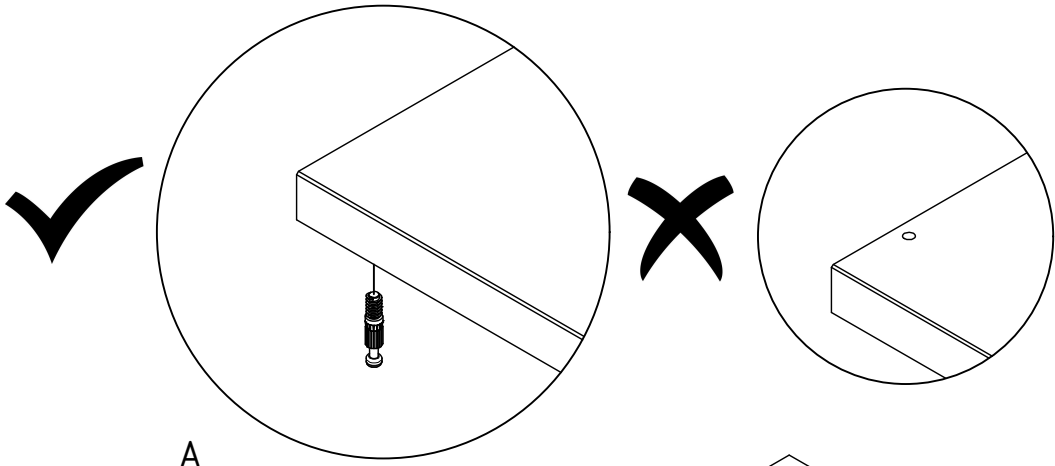

5	Ø15mm	AC000102
5	24mm	AC000103
7	5x40mm	AC000238

1