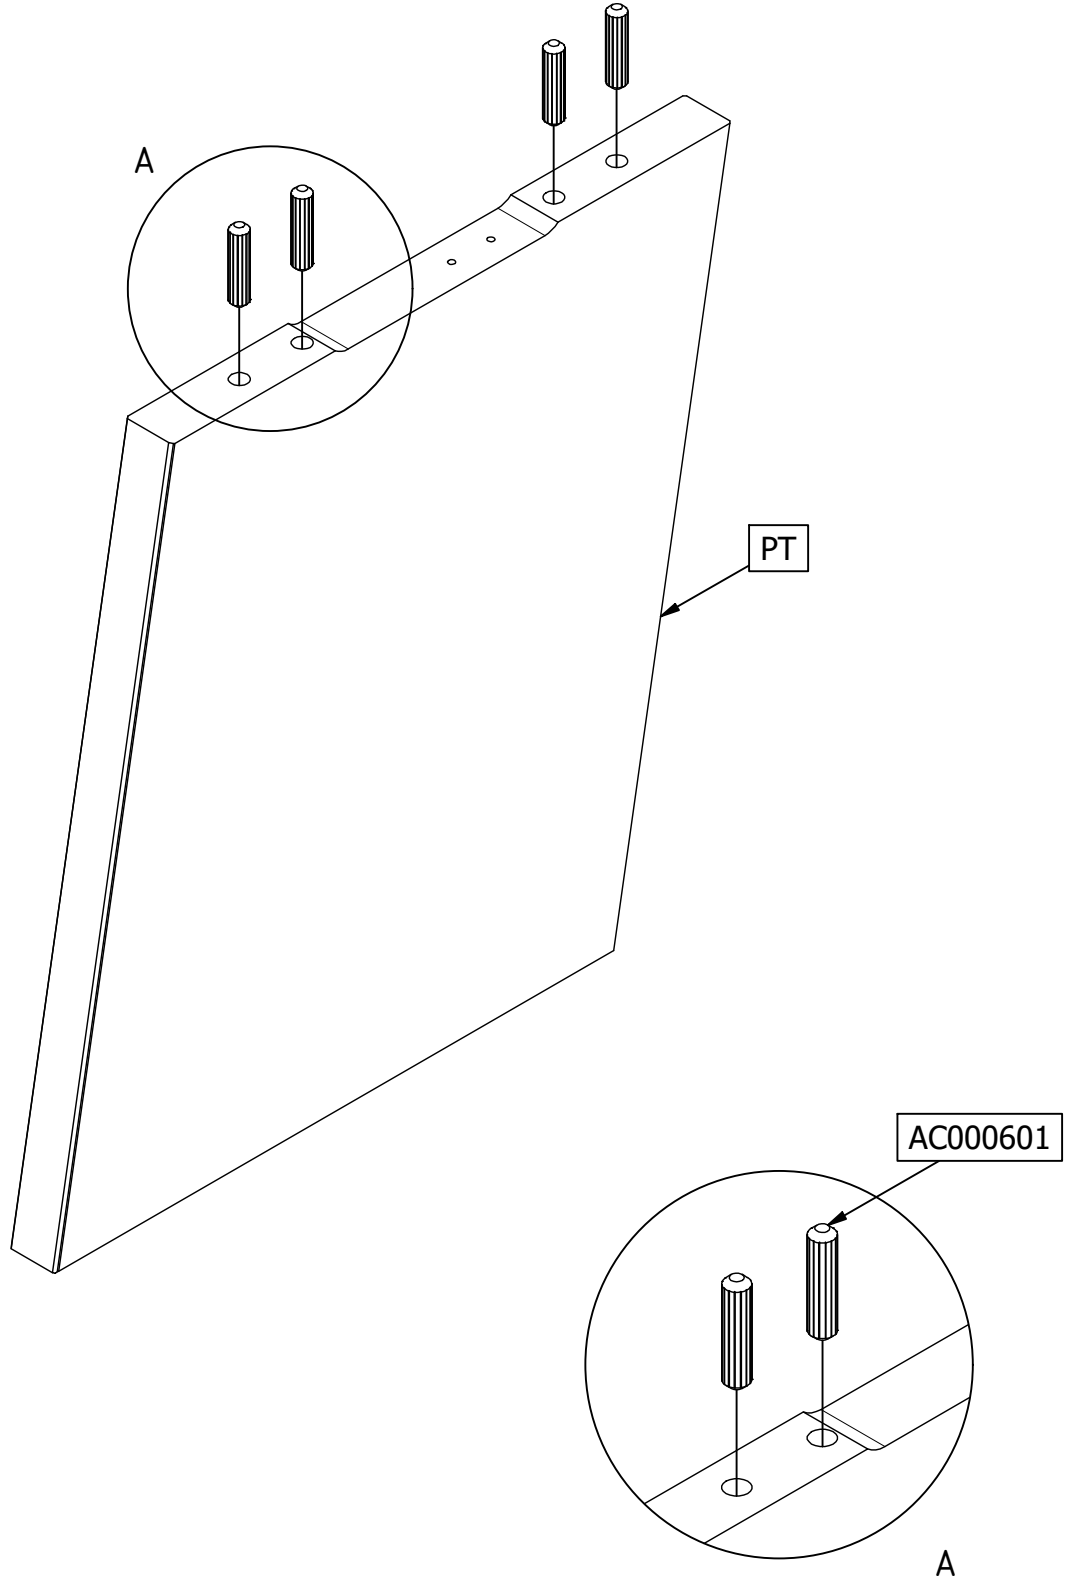

FRIES SALONTAFEL Ø90

COUCHTISCH - TABLE BASSE - COFFEE TABLE

basiclabel

Qty	Code	Thickness	Length	Width
1	BB	24	900	900
4	PT	24	1000	280

4	110x110x2mm	AC000156 
24	4x.25mm	AC000229 
16	8x35mm	AC000601 

1

4x