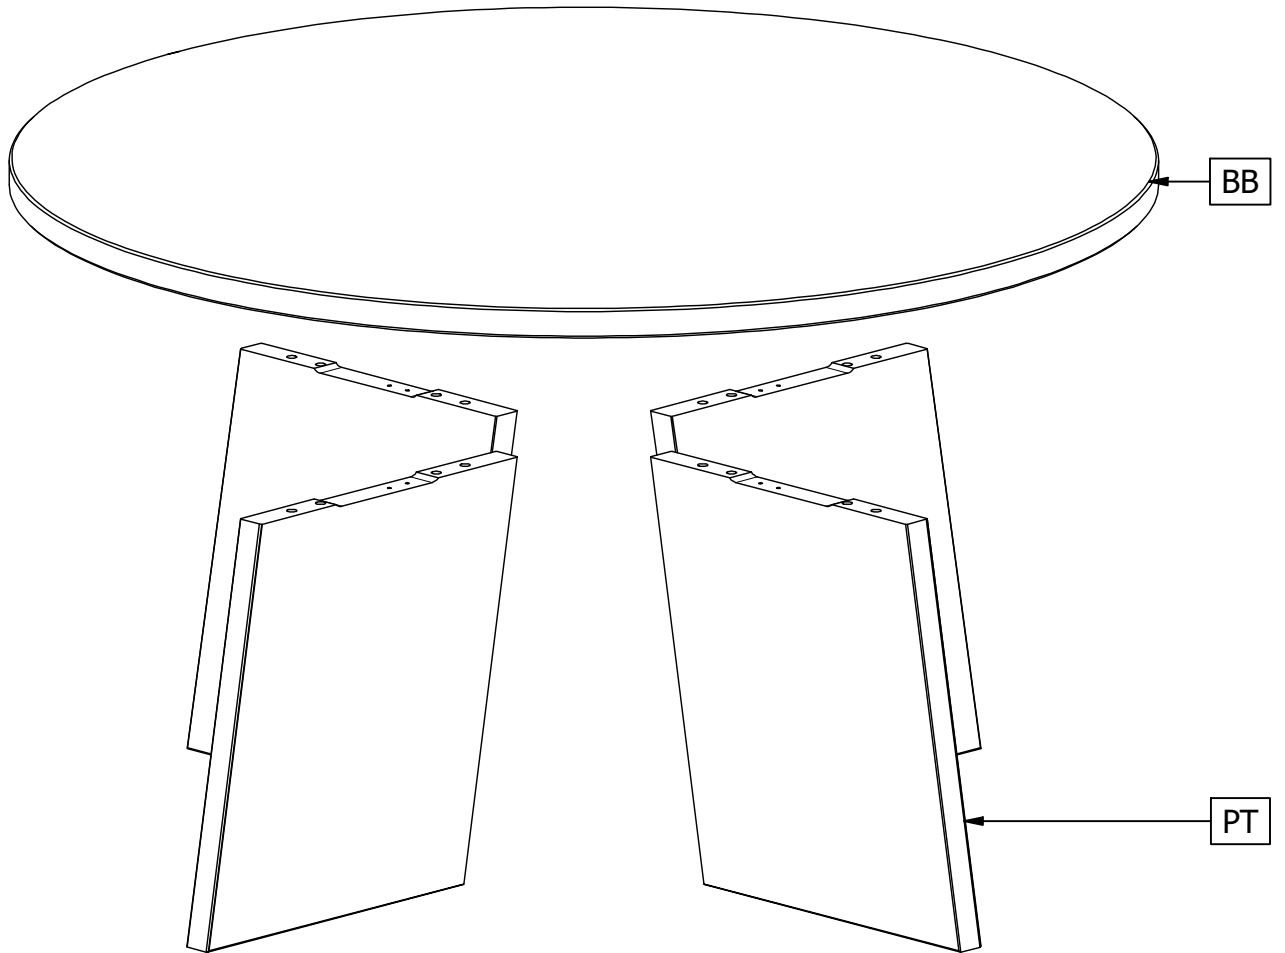

FRIES SALONTAFEL Ø90

COUCHTISCH - TABLE BASSE - COFFEE TABLE

basiclabel

Qty	Code	Thickness	Length	Width
1	BB	24	900	900
4	PT	24	1000	280

4	110x110x2mm	AC000156 
24	4x.25mm	AC000229 
16	8x35mm	AC000601 

1

4x