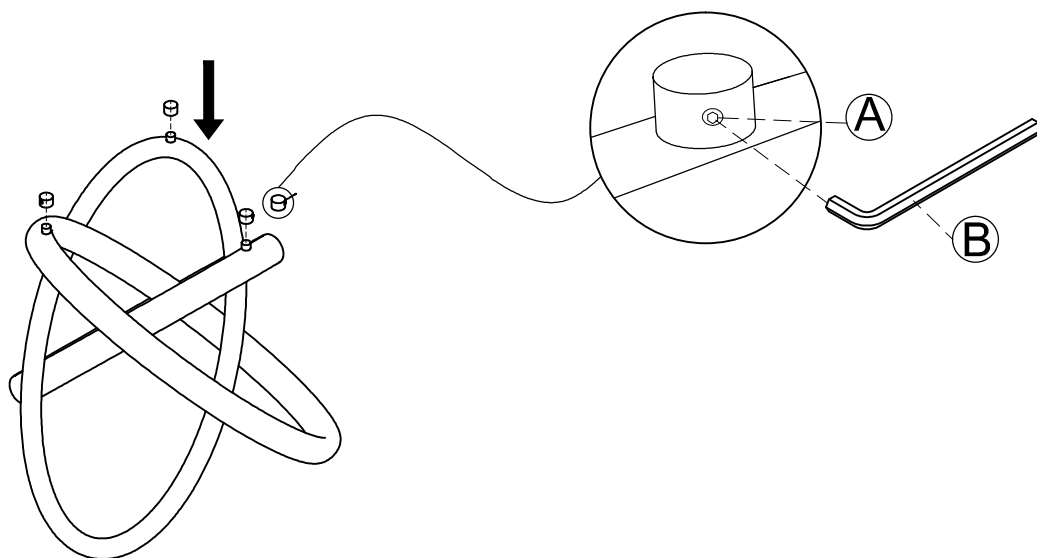

DT-16138 DINING TABLE PART LIST			
NO.	LEGEND	SPEC	AMOUNT
Ⓐ		M5x10	3pcs
Ⓑ		3mm	1pcs

FIG.
1

FIG.
2