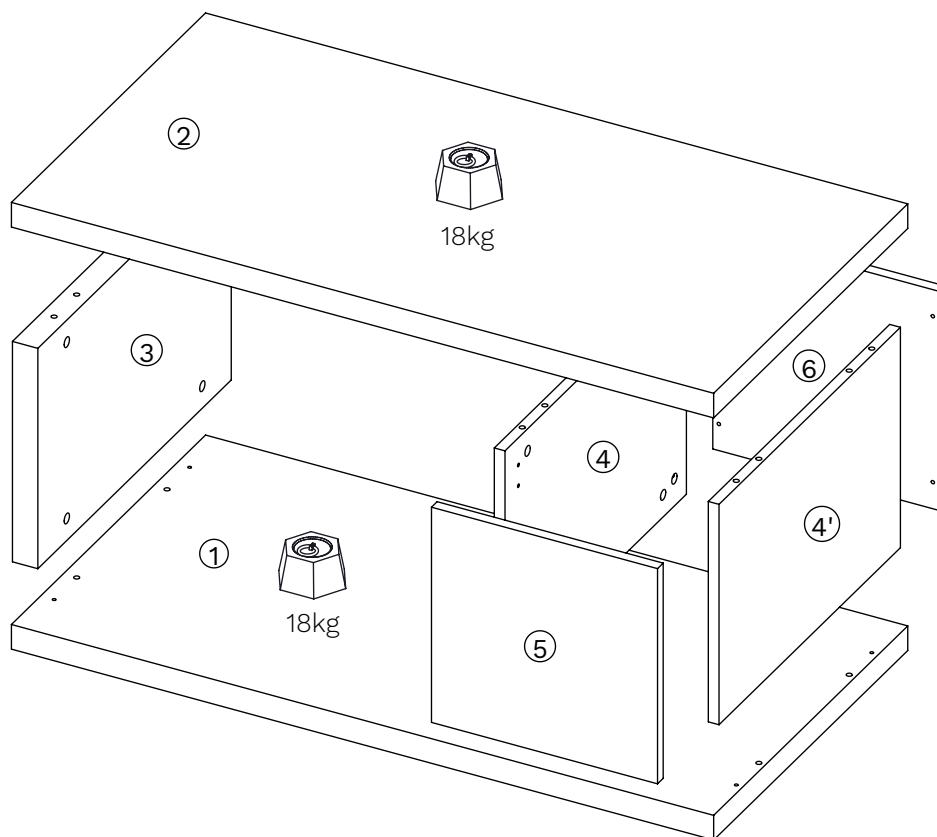

0 : 30

x 2

TEMAHOME
welcome vibrations

	x	mm	
1	1	1050 x 550 x 38	1
2	1	1050 x 550 x 38	1
3	1	548 x 340 x 38	1
4	2	516 x 340 x 16	1
5	1	338 x 332 x 16	1
6	1	338 x 338 x 16	1

Ø7 x 41mm

BAA x 16

AAA x 16

Ø8 x 40mm

DAC x 12

Ø3,5 x 25mm

GGU x 4

KDI x 2

KAD x 2

RW x 4

EDE/EDN x 12/16

EDG/EDH/EDO x 4

EFE x 2

3

4

AAA x12	DAC x8 Ø8 x 40mm	KAD x2

5

6

9

x6