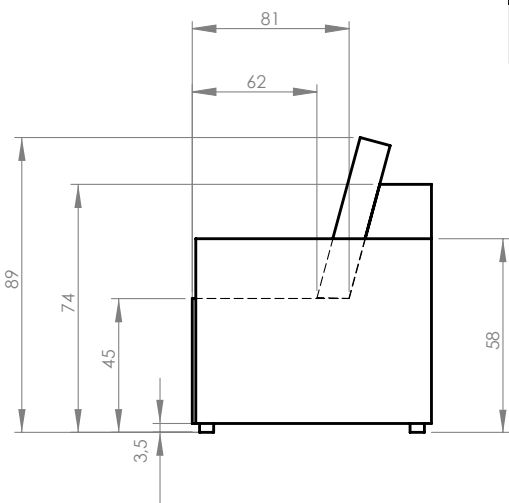

Brave Dave

Narożnik rozkładany L / Corner sofa bed L shape / Ecksofa L-Form mit Bettfunktion / Canapé d'angle L convertible/ Coltar L extensibil

Prawostronny / Right hand facing / Droit / Rechts ausgerichtet / Partea dreaptă

Lewostronny / Left hand facing / Gauche / Links ausgerichtet / Partea stângă

PL: Ze względu na manualne wykonanie mebli różnica wymiarów może wynosić +/-2%.

EN: Due to handmade nature of upholstered furniture, there can be a difference between dimensions of items +/-2%.

DE: Aufgrund der manuellen Herstellung der Möbel kann der Unterschied in den Abmessungen +/-2% betragen.

FR: En raison de la fabrication manuelle des meubles, la différence de dimensions peut être de +/-2%.

RO: Din cauza producției manuale a mobilierului, diferența de dimensiuni poate fi de +/-2%.