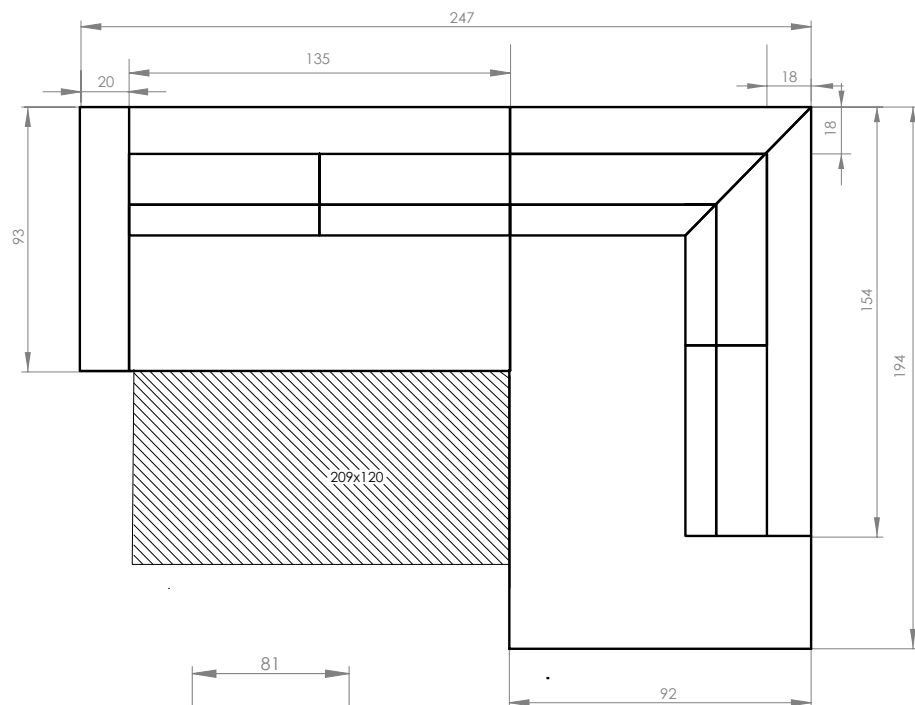

Brave Dave

Narożnik rozkładany L / Corner sofa bed L shape / Ecksofa L-Form mit Bettfunktion / Canapé d'angle L convertible/ Coltar L extensibil

Prawostronny / Right hand facing / Droit / Rechts ausgerichtet / Partea dreaptă

Lewostronny / Left hand facing / Gauche / Links ausgerichtet / Partea stângă

PL: Ze względu na manualne wykonanie mebli różnica wymiarów może wynosić +/-2%.

EN: Due to handmade nature of upholstered furniture, there can be a difference between dimensions of items +/-2%.

RO: Din cauza producției manuale a mobilierului, diferența de dimensiuni poate fi de +/-2%.