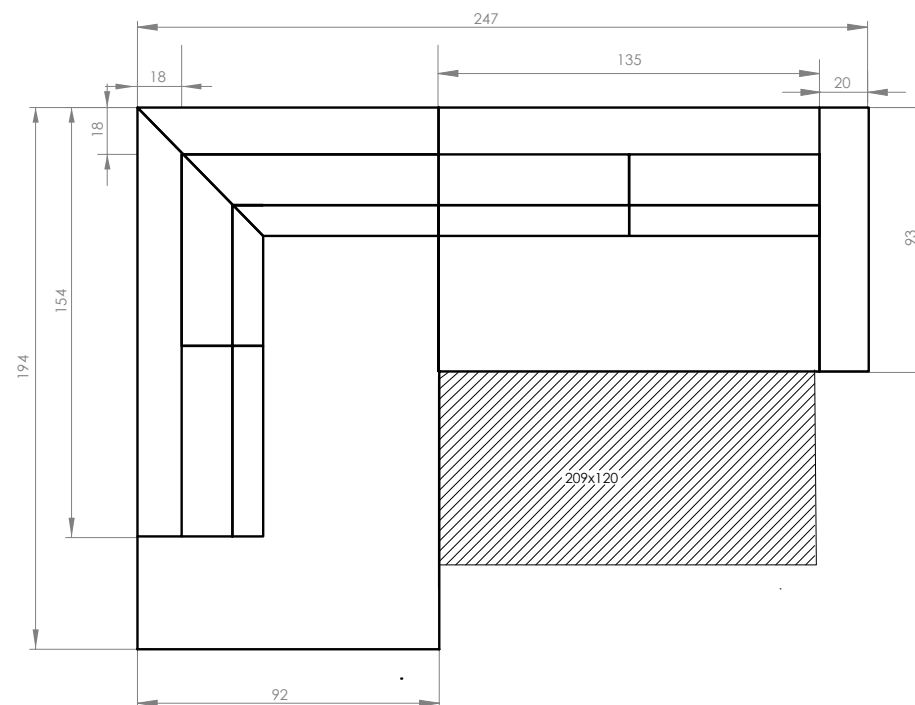

Brave Dave

Narożnik rozkładany L / Corner sofa bed L shape / Ecksofa L-Form mit Bettfunktion / Canapé d'angle L convertible/ Coltar L extensibil

Prawostronny / Right hand facing / Droit / Rechts ausgerichtet / Partea dreaptă

Lewostronny / Left hand facing / Gauche / Links ausgerichtet / Partea stângă

PL: Ze względu na manualne wykonanie mebli różnica wymiarów może wynosić +/-2%.

EN: Due to handmade nature of upholstered furniture, there can be a difference between dimensions of items +/-2%.

DE: Aufgrund der manuellen Herstellung der Möbel kann der Unterschied in den Abmessungen +/-2% betragen.

FR: En raison de la fabrication manuelle des meubles, la différence de dimensions peut être de +/-2%.

RO: Din cauza producției manuale a mobilierului, diferența de dimensiuni poate fi de +/-2%.