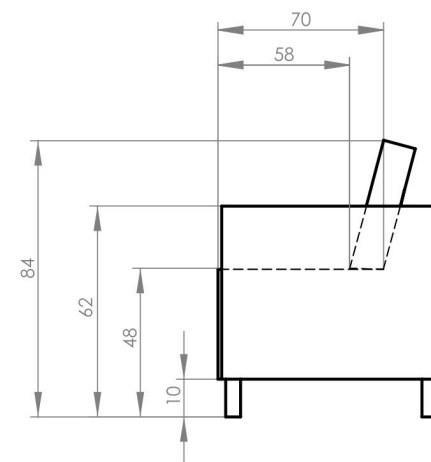

Cosy Claire

Narożnik z pufą / Corner sofa with pouf / Ecksofa mit Hocker /
Canapé d'angle avec pouf / Coltar cu tabureti

PL: Ze względu na manualne wykonanie mebli różnica wymiarów może wynosić +/-2%.

EN: Due to hand-made nature of upholstered furniture, there can be a difference between dimensions of items +/-2%.

DE: Aufgrund der manuellen Herstellung der Möbel kann der Unterschied in den Abmessungen +/-2% betragen.

FR: En raison de la fabrication manuelle des meubles, la différence de dimensions peut être de +/-2%.

RO: Din cauza producției manuale a mobilierului, diferența de dimensiuni poate fi de +/-2%.