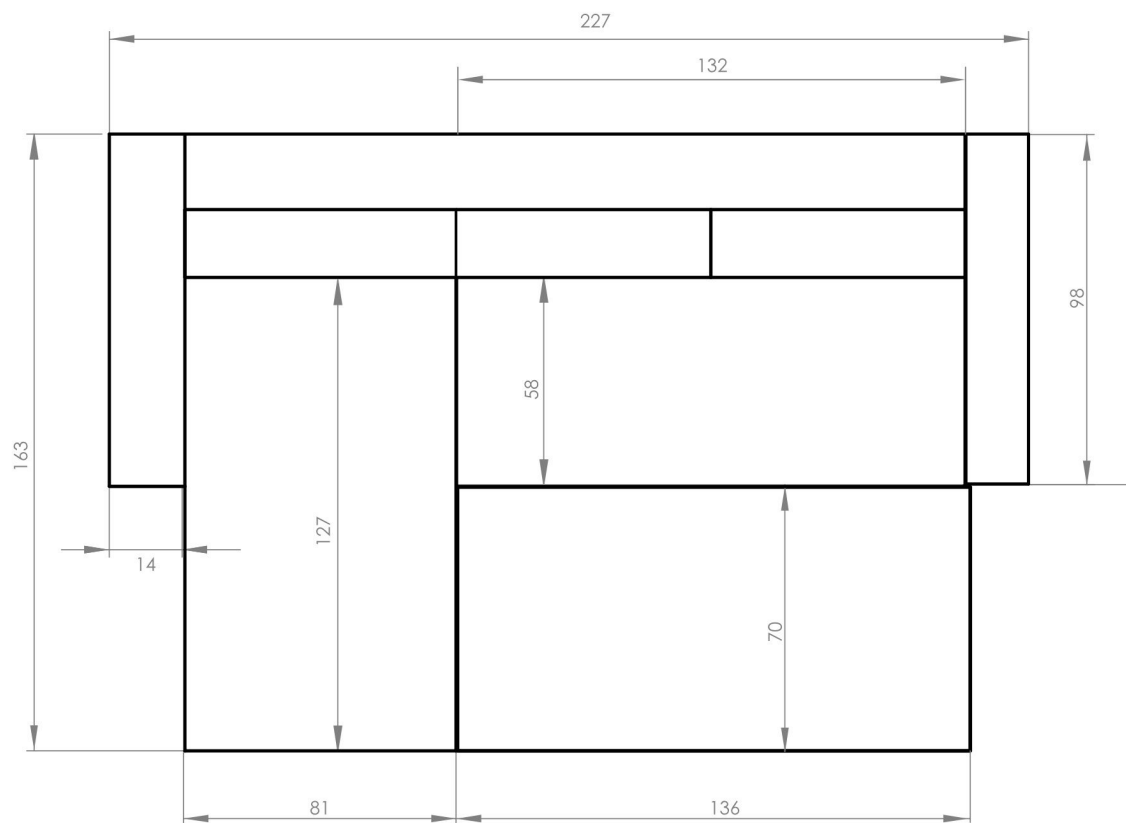

Cosy Claire

Narożnik z pufą / Corner sofa with pouf / Ecksofa mit Hocker /
Canapé d'angle avec pouf / Coltar cu tabureti

PL: Ze względu na manualne wykonanie mebli różnica wymiarów może wynosić +/-2%.

EN: Due to hand-made nature of upholstered furniture, there can be a difference between dimensions of items +/-2%.

DE: Aufgrund der manuellen Herstellung der Möbel kann der Unterschied in den Abmessungen +/-2% betragen.

FR: En raison de la fabrication manuelle des meubles, la différence de dimensions peut être de +/-2%.

RO: Din cauza producției manuale a mobilierului, diferența de dimensiuni poate fi de +/-2%.