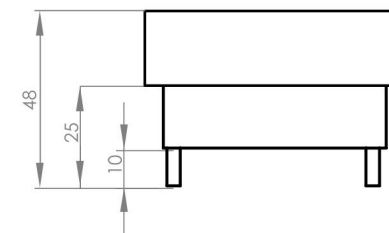

Cosy Claire

Narożnik z pufą / Corner sofa with pouf / Ecksofa mit Hocker /
Canapé d'angle avec pouf / Coltar cu tabureti

PL: Ze względu na manualne wykonanie mebli różnica wymiarów może wynosić +/-2%.

EN: Due to hand-made nature of upholstered furniture, there can be a difference between dimensions of items +/-2%.

DE: Aufgrund der manuellen Herstellung der Möbel kann der Unterschied in den Abmessungen +/-2% betragen.

FR: En raison de la fabrication manuelle des meubles, la différence de dimensions peut être de +/-2%.

RO: Din cauza producției manuale a mobilierului, diferența de dimensiuni poate fi de +/-2%.