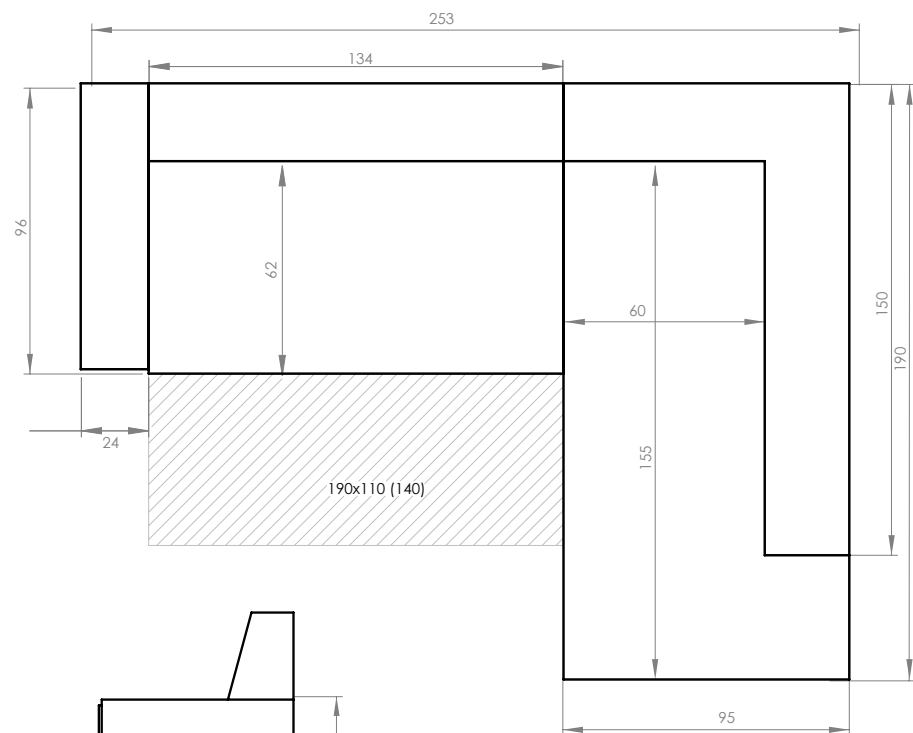

# Dazzling Daisy

Narożnik rozkładany L ze skrzynią na pościel / Corner sofa bed L shape with bed storage box / Ecksofa L-Form mit Bettfunktion und Bettkasten / Canapé d'angle L convertible avec coffre / Coltar L extensibil cu spatiu de depozitare

Prawostronny / Right hand facing / Droit / Rechts ausgerichtet / Partea dreaptă

Lewostronny / Left hand facing / Gauche / Links ausgerichtet / Partea stângă

**PL:** Ze względu na manualne wykonanie mebli różnica wymiarów może wynosić +/-2%.

**EN:** Due to handmade nature of upholstered furniture, there can be a difference between dimensions of items +/-2%.

**DE:** Aufgrund der manuellen Herstellung der Möbel kann der Unterschied in den Abmessungen +/-2% betragen.