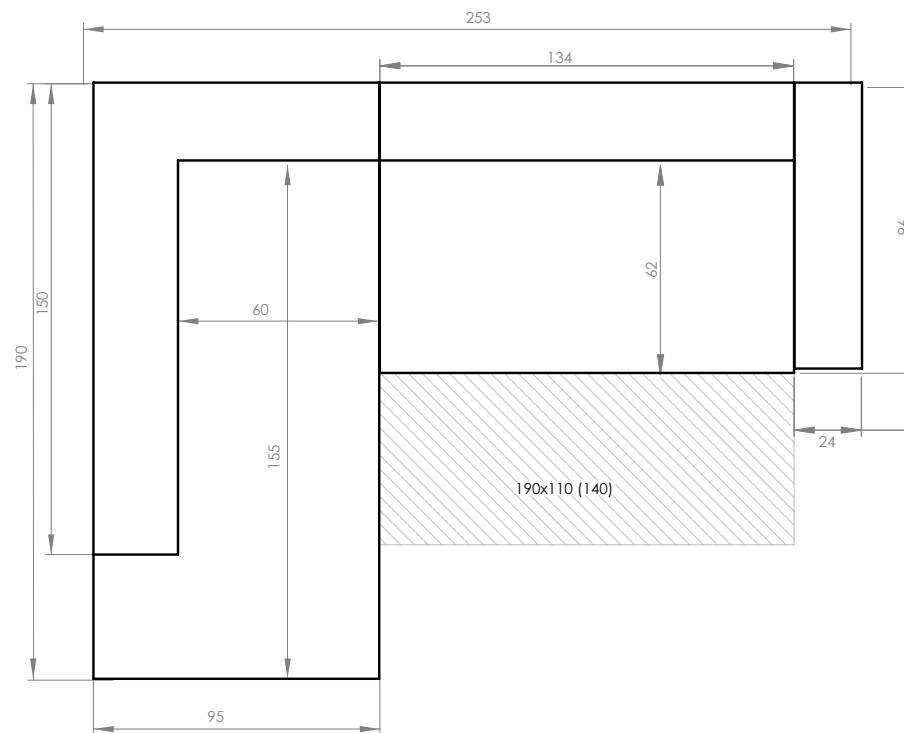

# Dazzling Daisy

Narożnik rozkładany L ze skrzynią na pościel / Corner sofa bed L shape with bed storage box / Ecksofa L-Form mit Bettfunktion und Bettkasten / Canapé d'angle L convertible avec coffre / Coltar L extensibil cu spatiu de depozitare

Prawostronny / Right hand facing / Droit / Rechts ausgerichtet / Partea dreaptă

Lewostronny / Left hand facing / Gauche / Links ausgerichtet / Partea stângă

**PL:** Ze względu na manualne wykonanie mebli różnica wymiarów może wynosić +/-2%.

**EN:** Due to handmade nature of upholstered furniture, there can be a difference between dimensions of items +/-2%.

**DE:** Aufgrund der manuellen Herstellung der Möbel kann der Unterschied in den Abmessungen +/-2% betragen.