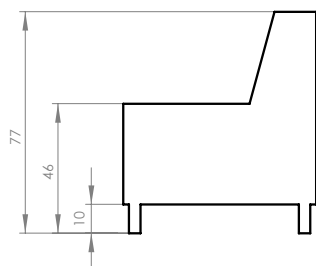

# Dazzling Daisy

Narożnik rozkładany U ze skrzynią na pościel / Corner sofa bed U Form with bed storage box / Ecksofa U-Form mit Bettfunktion und Bettkasten / Canapé d'angle U convertible avec coffre / Coltar în formă de „U” extensibil cu spațiu de depozitare

Prawostronny / Right hand facing / Droit / Rechts ausgerichtet / Partea dreaptă

Lewostronny / Left hand facing / Gauche / Links ausgerichtet / Partea stângă

**PL:** Ze względu na manualne wykonanie mebli różnica wymiarów może wynosić +/-2%.

**EN:** Due to handmade nature of upholstered furniture, there can be a difference between dimensions of items +/-2%.

**DE:** Aufgrund der manuellen Herstellung der Möbel kann der Unterschied in den Abmessungen +/-2% betragen.