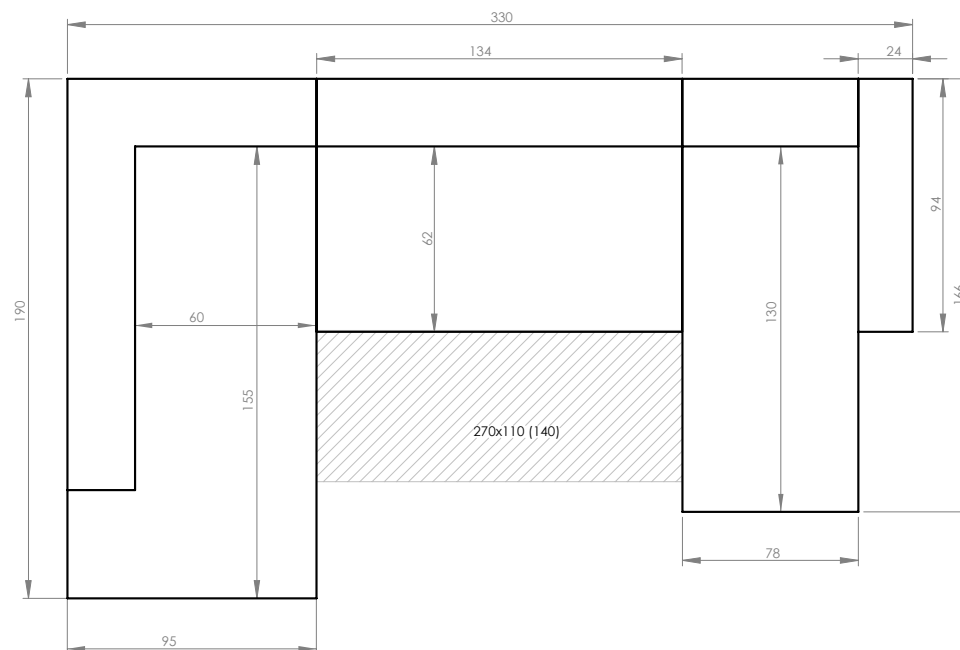

# Dazzling Daisy

Narożnik rozkładany U ze skrzynią na pościel / Corner sofa bed U Form with bed storage box / Ecksofa U-Form mit Bettfunktion und Bettkasten / Canapé d'angle U convertible avec coffre / Coltar în formă de „U” extensibil cu spațiu de depozitare

Prawostronny / Right hand facing / Droit / Rechts ausgerichtet / Partea dreaptă

Lewostronny / Left hand facing / Gauche / Links ausgerichtet / Partea stângă

**PL:** Ze względu na manualne wykonanie mebli różnica wymiarów może wynosić +/-2%.

**EN:** Due to handmade nature of upholstered furniture, there can be a difference between dimensions of items +/-2%.

**DE:** Aufgrund der manuellen Herstellung der Möbel kann der Unterschied in den Abmessungen +/-2% betragen.