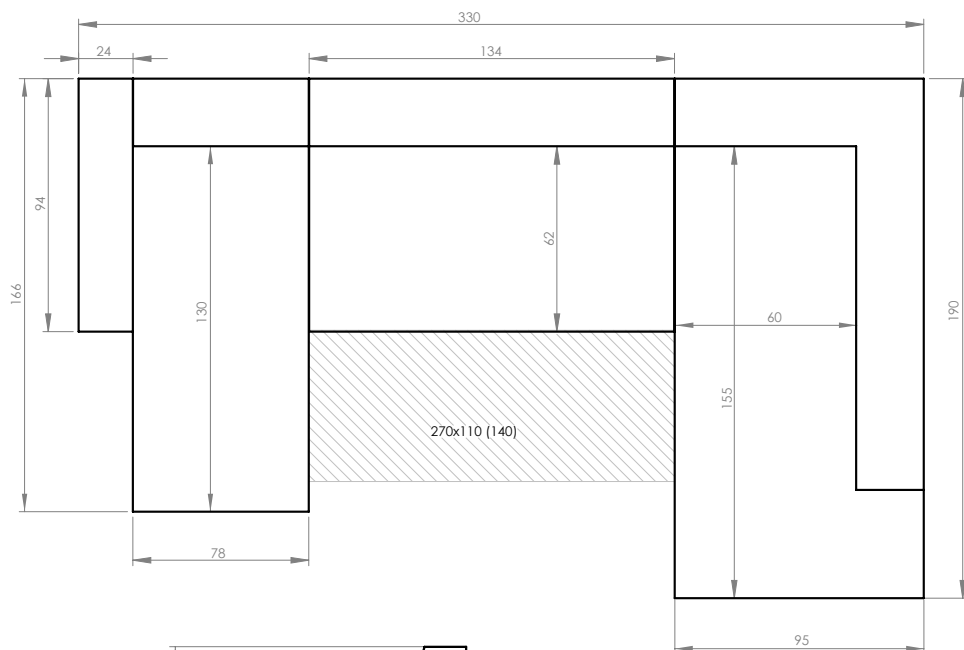

# Dazzling Daisy

Narożnik rozkładany U ze skrzynią na pościel / Corner sofa bed U Form with bed storage box / Ecksofa U-Form mit Bettfunktion und Bettkasten / Canapé d'angle U convertible avec coffre / Coltar în formă de „U” extensibil cu spațiu de depozitare

Prawostronny / Right hand facing / Droit / Rechts ausgerichtet / Partea dreaptă

Lewostronny / Left hand facing / Gauche / Links ausgerichtet / Partea stângă

**PL:** Ze względu na manualne wykonanie mebli różnica wymiarów może wynosić +/-2%.

**EN:** Due to handmade nature of upholstered furniture, there can be a difference between dimensions of items +/-2%.

**DE:** Aufgrund der manuellen Herstellung der Möbel kann der Unterschied in den Abmessungen +/-2% betragen.

**FR:** En raison de la fabrication manuelle des meubles, la différence de dimensions peut être de +/-2%.

**RO:** Din cauza producției manuale a mobilierului, diferența de dimensiuni poate fi de +/-2%.