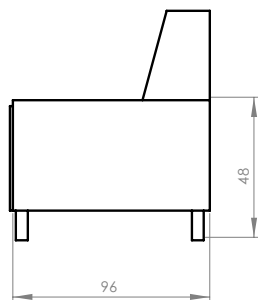

# Dazzling Daisy

Narożnik rozkładany U ze skrzynią na pościel / Corner sofa bed U Form with bed storage box / Ecksofa U-Form mit Bettfunktion und Bettkasten / Canapé d'angle U convertible avec coffre / Coltar în formă de „U” extensibil cu spațiu de depozitare

Prawostronny / Right hand facing / Droit / Rechts ausgerichtet / Partea dreaptă

Lewostronny / Left hand facing / Gauche / Links ausgerichtet / Partea stângă

**PL:** Ze względu na manualne wykonanie mebli różnica wymiarów może wynosić +/-2%.

**EN:** Due to handmade nature of upholstered furniture, there can be a difference between dimensions of items +/-2%.

**DE:** Aufgrund der manuellen Herstellung der Möbel kann der Unterschied in den Abmessungen +/-2% betragen.