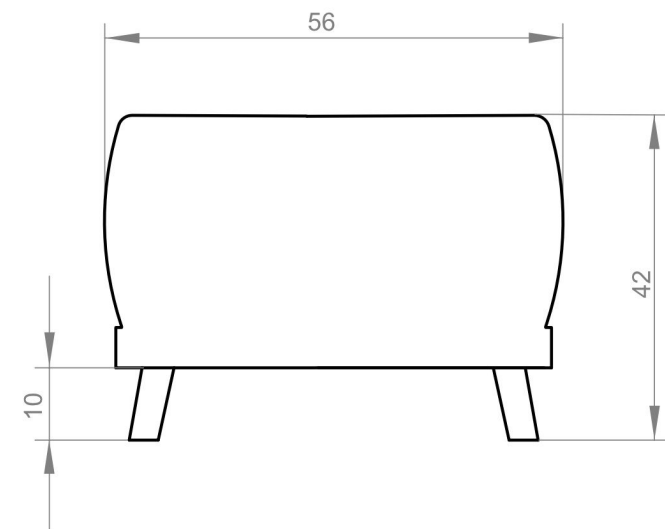

Dazzling Daisy

Puf / Pouf / Hocker / Taburet

PL: Ze względu na manualne wykonanie mebli różnica wymiarów może wynosić +/-2%.

EN: Due to hand-made nature of upholstered furniture, there can be a difference between dimensions of items +/-2%.

DE: Aufgrund der manuellen Herstellung der Möbel kann der Unterschied in den Abmessungen +/-2% betragen.

FR: En raison de la fabrication manuelle des meubles, la différence de dimensions peut être de +/-2%.

RO: Din cauza producției manuale a mobilierului, diferența de dimensiuni poate fi de +/-2%.