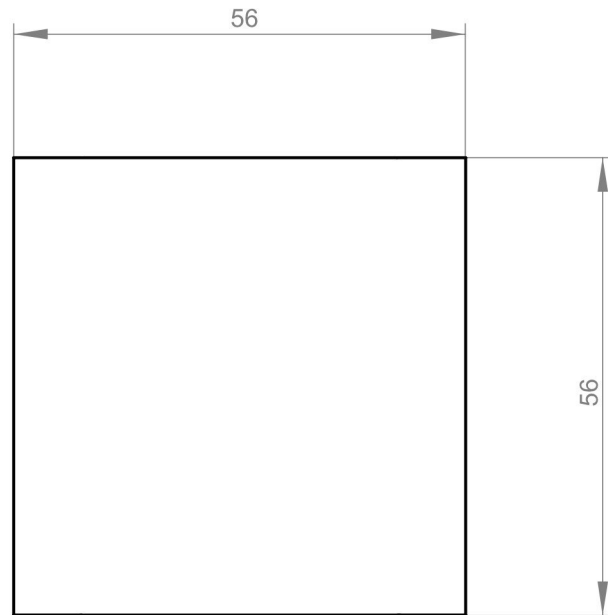

Dazzling Daisy

Puf / Pouf / Hocker / Taburet

PL: Ze względu na manualne wykonanie mebli różnica wymiarów może wynosić +/-2%.

EN: Due to hand-made nature of upholstered furniture, there can be a difference between dimensions of items +/-2%.

DE: Aufgrund der manuellen Herstellung der Möbel kann der Unterschied in den Abmessungen +/-2% betragen.

FR: En raison de la fabrication manuelle des meubles, la différence de dimensions peut être de +/-2%.

RO: Din cauza producției manuale a mobilierului, diferența de dimensiuni poate fi de +/-2%.