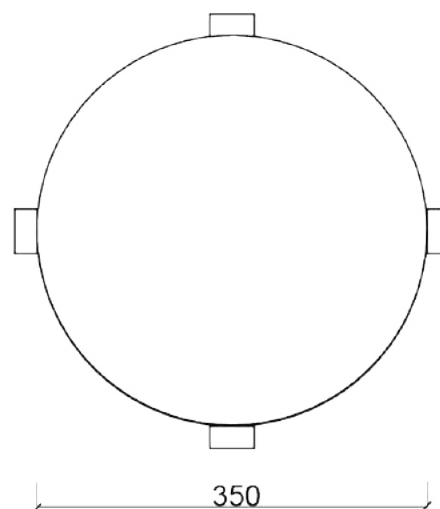

# Doon Bar Stool 65 cm

Product Fact Sheet

## Dimensions (mm)