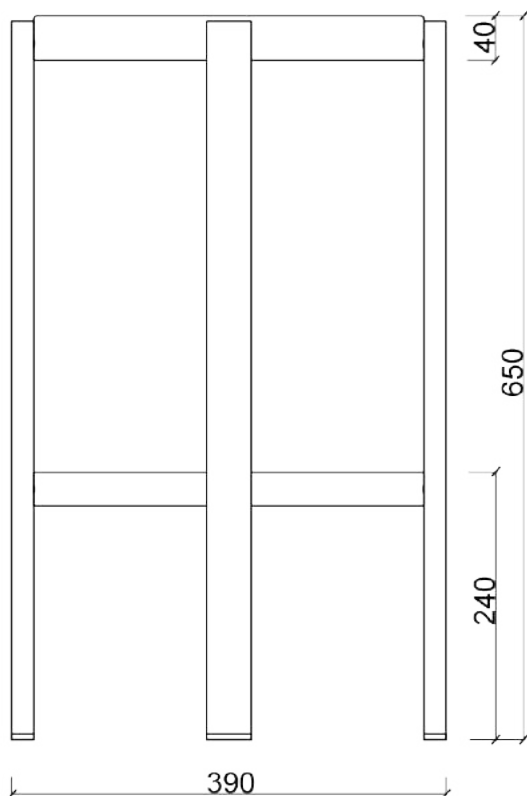

# Doon Bar Stool 65 cm

Product Fact Sheet

## Dimensions (mm)