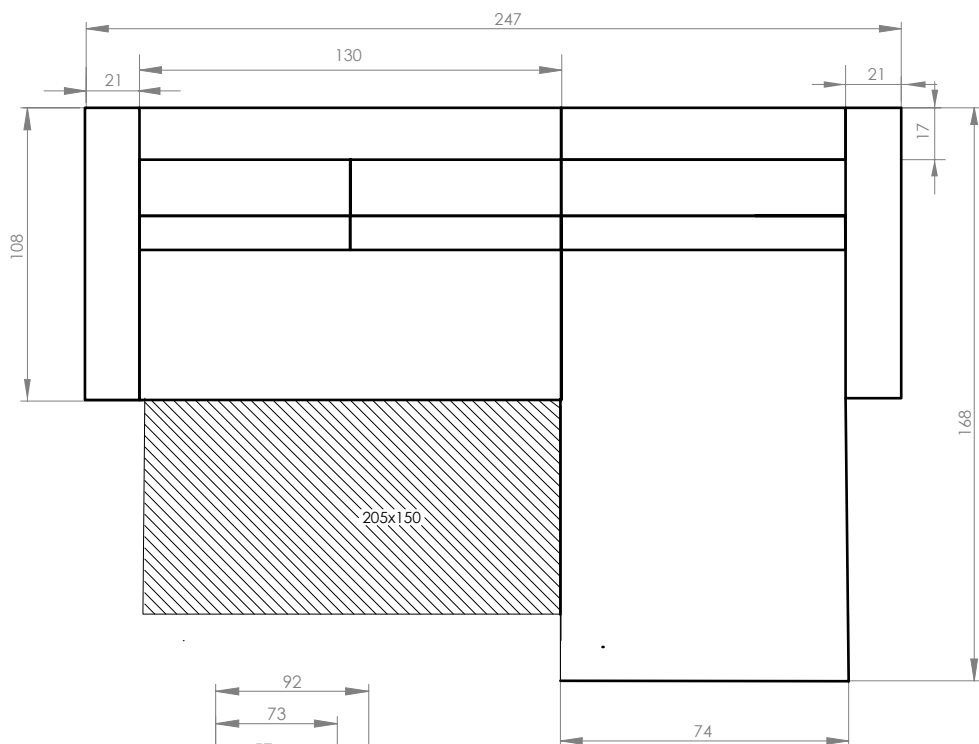

Homely Tommy

Narożnik rozkładany ze skrzynią na pościel / Corner sofa bed with bed storage box / Ecksofa mit Bettfunktion und Bettkasten / Canapé d'angle convertible avec coffre / Coltar extensibil cu spatiu de depozitare

Prawostronny / Right hand facing / Droit / Rechts ausgerichtet / Partea dreaptă

Lewostronny / Left hand facing / Gauche / Links ausgerichtet / Partea stângă

PL: Ze względu na manualne wykonanie mebli różnica wymiarów może wynosić +/-2%.

EN: Due to handmade nature of upholstered furniture, there can be a difference between dimensions of items +/-2%.

DE: Aufgrund der manuellen Herstellung der Möbel kann der Unterschied in den Abmessungen +/-2% betragen.

FR: En raison de la fabrication manuelle des meubles, la différence de dimensions peut être de +/-2%.

RO: Din cauza producției manuale a mobilierului, diferența de dimensiuni poate fi de +/-2%.