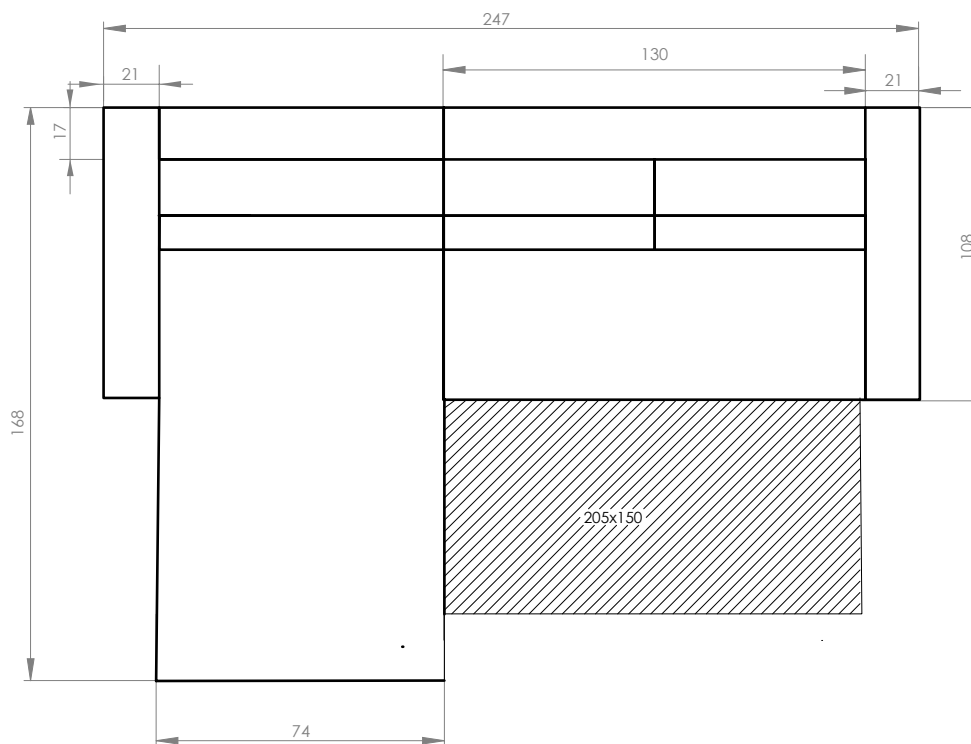

Homely Tommy

Narożnik rozkładany ze skrzynią na pościel / Corner sofa bed with bed storage box / Ecksofa mit Bettfunktion und Bettkasten / Canapé d'angle convertible avec coffre / Coltar extensibil cu spatiu de depozitare

Prawostronny / Right hand facing / Droit / Rechts ausgerichtet / Partea dreaptă

Lewostronny / Left hand facing / Gauche / Links ausgerichtet / Partea stângă

PL: Ze względu na manualne wykonanie mebli różnica wymiarów może wynosić +/-2%.

EN: Due to handmade nature of upholstered furniture, there can be a difference between dimensions of items +/-2%.

DE: Aufgrund der manuellen Herstellung der Möbel kann der Unterschied in den Abmessungen +/-2% betragen.

FR: En raison de la fabrication manuelle des meubles, la différence de dimensions peut être de +/-2%.

RO: Din cauza producției manuale a mobilierului, diferența de dimensiuni poate fi de +/-2%.