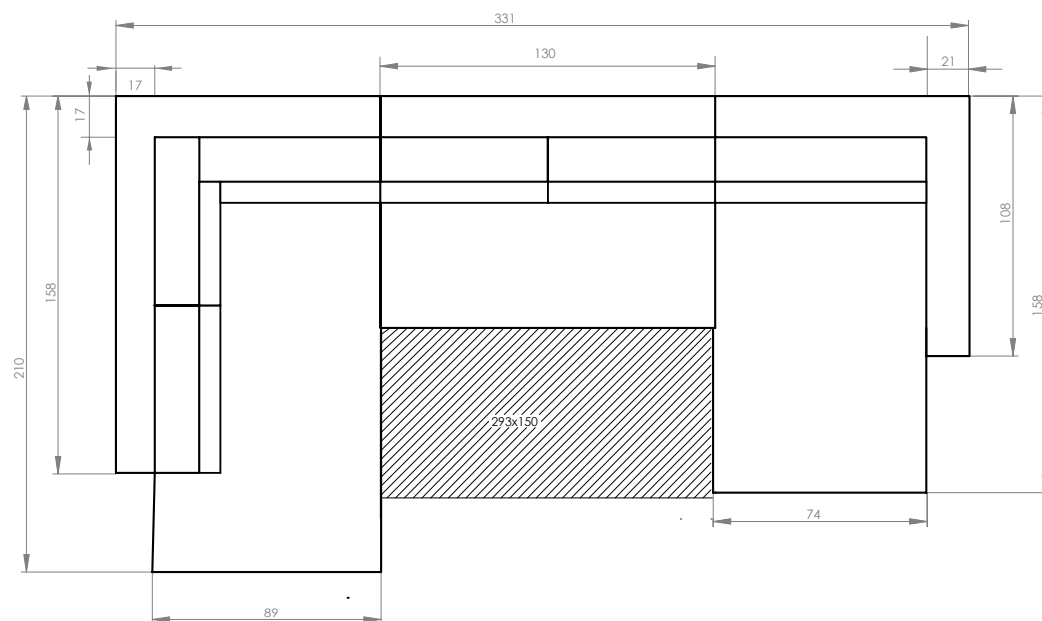

Homely Tommy

Narożnik rozkładany U ze skrzynią na pościel / Corner sofa bed U Form with bed storage box / Ecksofa U-Form mit Bettfunktion und Bettkasten / Canapé d'angle U convertible avec coffre / Coltar în formă de „U” extensibil cu spațiu de depozitare

Prawostronny / Right hand facing / Droit / Rechts ausgerichtet / Partea dreaptă

Lewostronny / Left hand facing / Gauche / Links ausgerichtet / Partea stângă

PL: Ze względu na manualne wykonanie mebli różnica wymiarów może wynosić +/-2%.

EN: Due to handmade nature of upholstered furniture, there can be a difference between dimensions of items +/-2%.

DE: Aufgrund der manuellen Herstellung der Möbel kann der Unterschied in den Abmessungen +/-2% betragen.

FR: En raison de la fabrication manuelle des meubles, la différence de dimensions peut être de +/-2%.

RO: Din cauza producției manuale a mobilierului, diferența de dimensiuni poate fi de +/-2%.