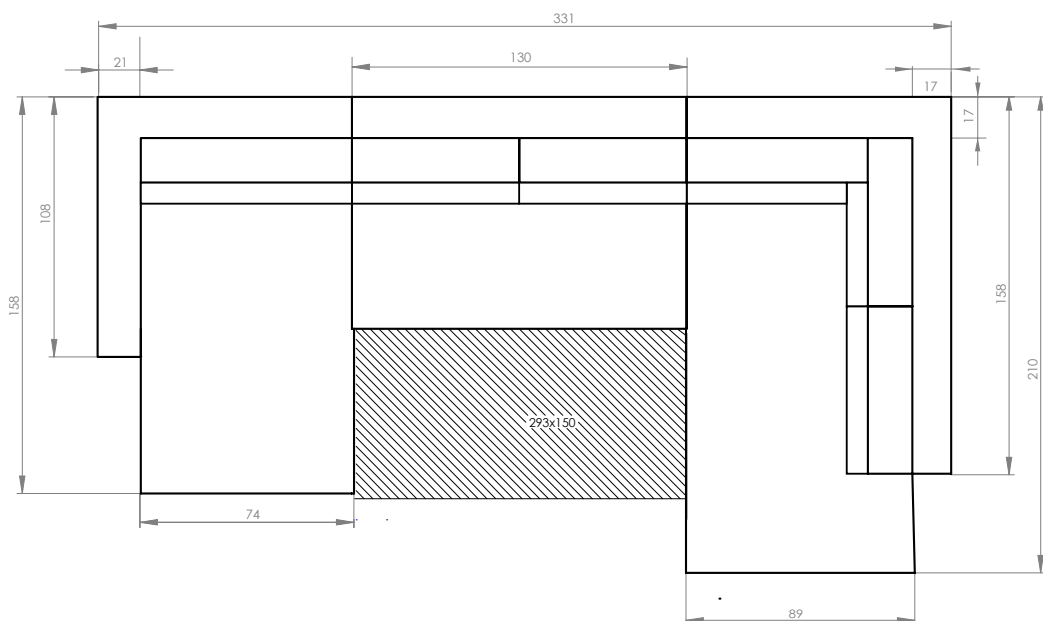

Homely Tommy

Narożnik rozkładany U ze skrzynią na pościel / Corner sofa bed U Form with bed storage box / Ecksofa U-Form mit Bettfunktion und Bettkasten / Canapé d'angle U convertible avec coffre / Coltar în formă de „U” extensibil cu spațiu de depozitare

Prawostronny / Right hand facing / Droit / Rechts ausgerichtet / Partea dreaptă

Lewostronny / Left hand facing / Gauche / Links ausgerichtet / Partea stângă

PL: Ze względu na manualne wykonanie mebli różnica wymiarów może wynosić +/-2%.

EN: Due to handmade nature of upholstered furniture, there can be a difference between dimensions of items +/-2%.

DE: Aufgrund der manuellen Herstellung der Möbel kann der Unterschied in den Abmessungen +/-2% betragen.

FR: En raison de la fabrication manuelle des meubles, la différence de dimensions peut être de +/-2%.

RO: Din cauza producției manuale a mobilierului, diferența de dimensiuni poate fi de +/-2%.