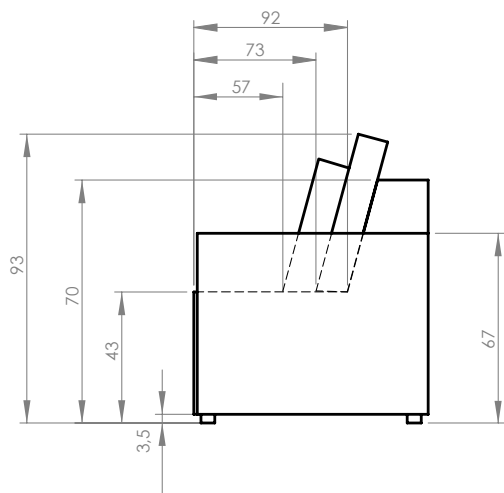

Homely Tommy

Narożnik rozkładany U ze skrzynią na pościel / Corner sofa bed U Form with bed storage box / Ecksofa U-Form mit Bettfunktion und Bettkasten / Canapé d'angle U convertible avec coffre / Coltar în formă de „U” extensibil cu spațiu de depozitare

Prawostronny / Right hand facing / Droit / Rechts ausgerichtet / Partea dreaptă

Lewostronny / Left hand facing / Gauche / Links ausgerichtet / Partea stângă

PL: Ze względu na manualne wykonanie mebli różnica wymiarów może wynosić +/-2%.

EN: Due to handmade nature of upholstered furniture, there can be a difference between dimensions of items +/-2%.

DE: Aufgrund der manuellen Herstellung der Möbel kann der Unterschied in den Abmessungen +/-2% betragen.