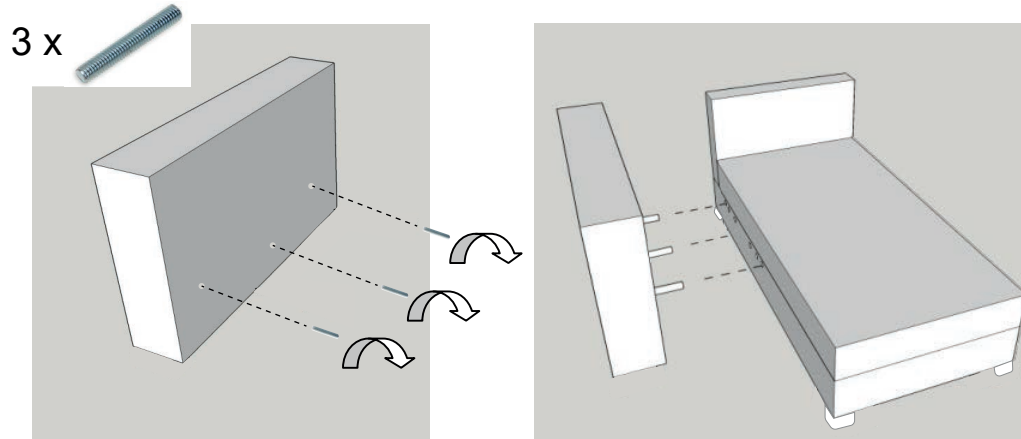

Name - Nazwa - Naam - Name - Isim – название -
Nome - Nom - Numele - Meno - Jméno - Neve

Homely Tommy
LC-2QBK-HAEEC

2/5