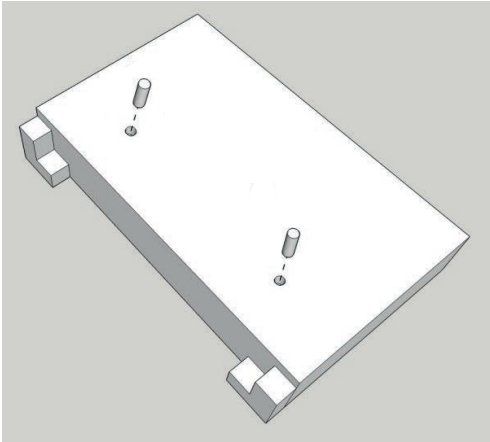

Name - Nazwa - Naam - Name - Isim – название - Nome - Nom - Numele - Meno - Jméno - Neve				Homely Tommy LC-2QBK-HAEEC			1/5				
DE Montageanleitung PL Instrukcja montażu NL Handleiding voor de montage GB Assembly instructions			TR Montaj talimatı RU Инструкция по монтажу IT Istruzioni di montaggio FR Notice de montage			RO Instructiuni de asamblare SK Montážny návod CZ Montážní návod HU Szerelési útmutató					
				 30		 2					
											
A	 Ø 8	8	B	 Ø 8	8	C	 Ø 8 x60 mm	8			
E		8	F		16	G					

Homely Tommy
LC-2QBK-HAEEC

3/5

 x 2

 x 3

 x 3  x 3

Name - Nazwa - Naam - Name - Isim – название -
Nome - Nom - Numele - Meno - Jméno - Neve

Homely Tommy
LC-2QBK-HAEEC

4/5