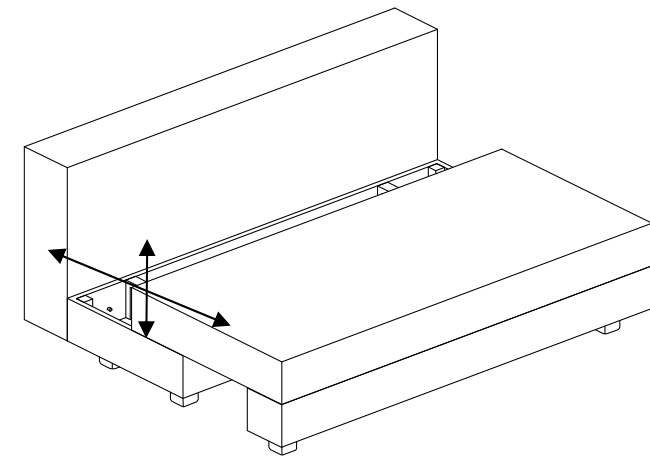

Name - Nazwa - Naam - Name - Isim – название -
Nome - Nom - Numele - Meno - Jméno - Neve

Homely Tommy
LC-2QBK-HAEEC

2/5