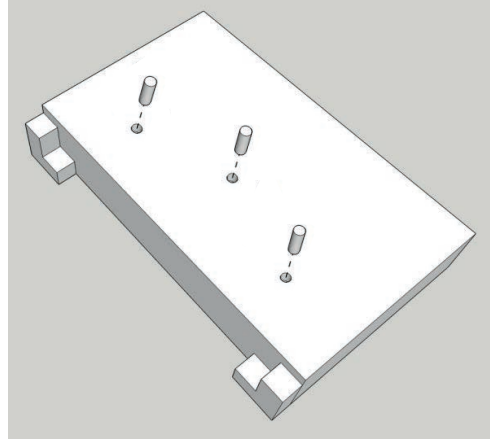

Name - Nazwa - Naam - Name - Isim – название - Nome - Nom - Numele - Meno - Jméno - Neve				Homely Tommy LC-2QBK-HAEEC			1/5				
DE Montageanleitung PL Instrukcja montażu NL Handleiding voor de montage GB Assembly instructions			TR Montaj talimatı RU Инструкция по монтажу IT Istruzioni di montaggio FR Notice de montage			RO Instructiuni de asamblare SK Montážny návod CZ Montážní návod HU Szerelési útmutató					
				 30		 2					
											
A	 Ø 8	8	B	 Ø 8	8	C	 Ø 8 x60 mm	8			
E		8	F		16	G					

Homely Tommy
LC-2QBK-HAEEC

3/5

 x 2

 x 3

 x 3  x 3

Name - Nazwa - Naam - Name - Isim – название -
Nome - Nom - Numele - Meno - Jméno - Neve

Homely Tommy
LC-2QBK-HAEEC

4/5