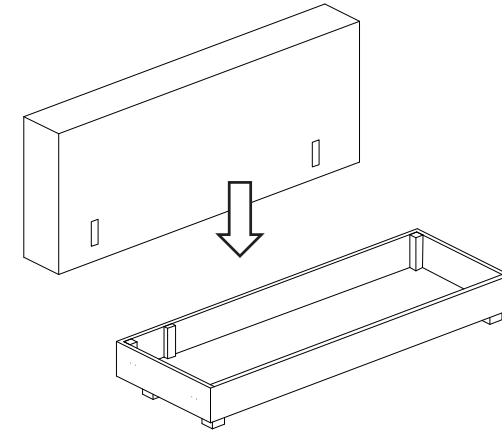

Name - Nazwa - Naam - Name - Isim – название -
Nome - Nom - Numele - Meno - Jméno - Neve

Homely Tommy
LC-2QBK-HAEEC

2/5