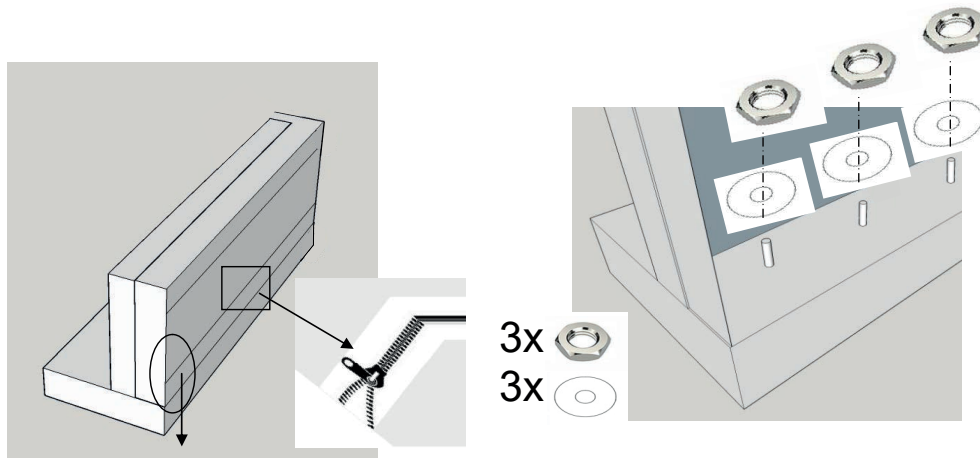

Name - Nazwa - Naam - Name - Isim – название -
Nome - Nom - Numele - Meno - Jméno - Neve

Homely Tommy
LC-2QBK-HAEEC

2/5