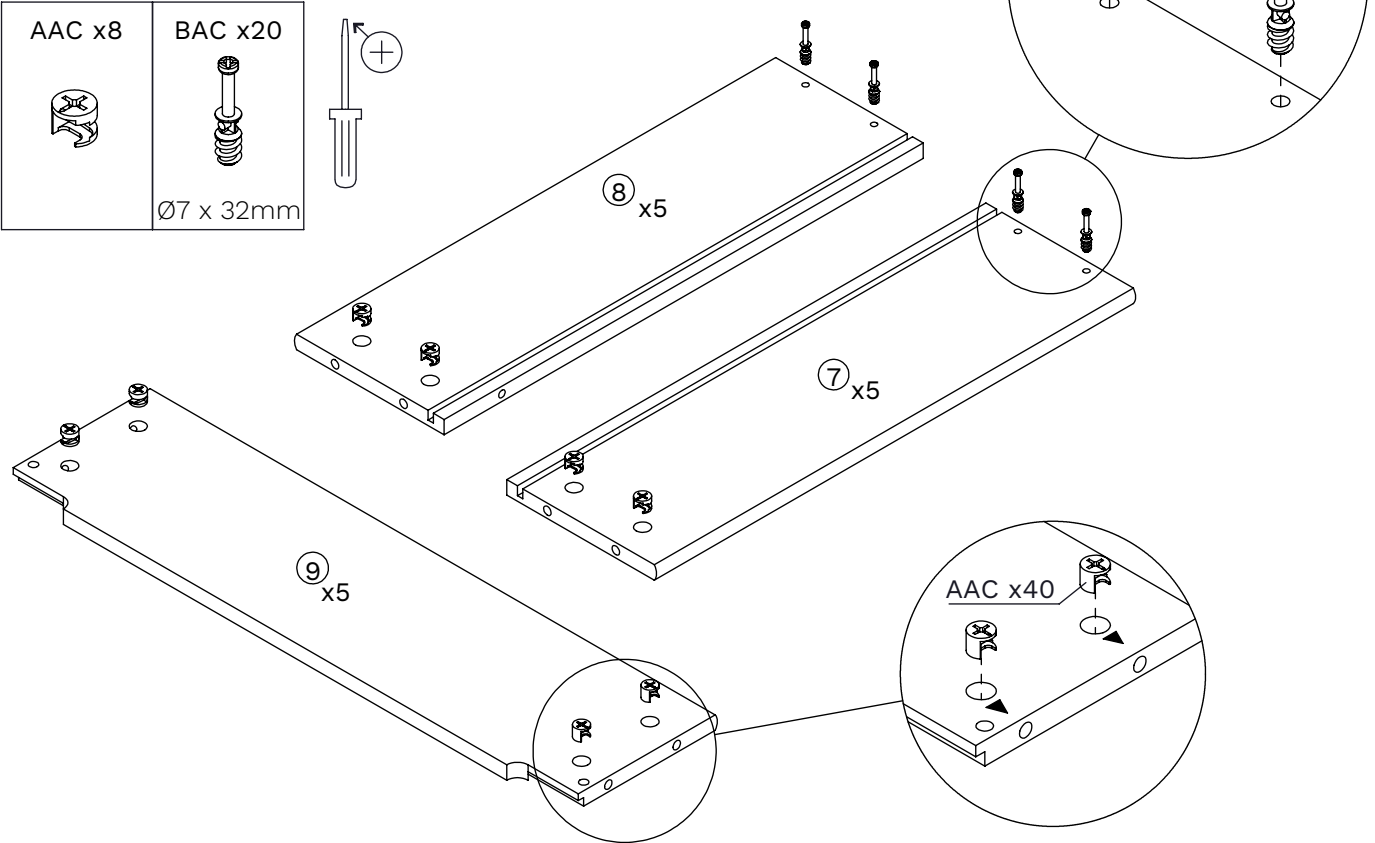

8

AAC x8

BAC x20

Ø7 x 32mm