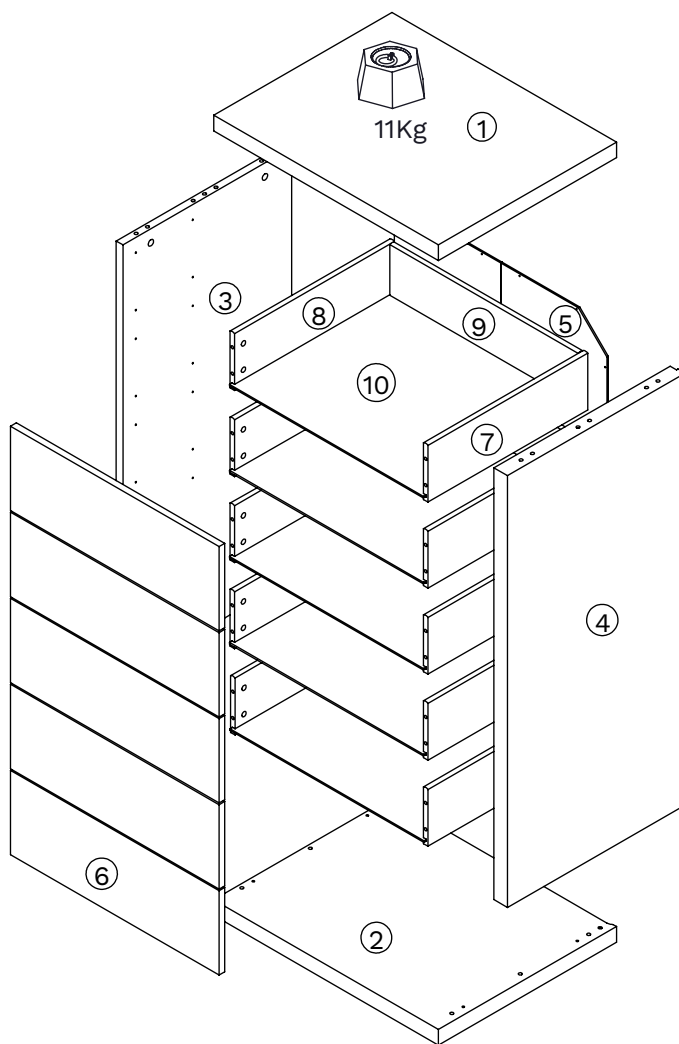

# HUGO

0 : 40

x 2

**TEMAHOME**  
welcome vibrations

○	x	mm	
1	1	630 x 500 x 38	1
2	1	630 x 500 x 38	1
3	1	1049 x 477 x 19	1
4	1	1049 x 498 x 38	1
5	2	1077 x 298 x 4	1
6	5	585 x 205 x 16	2
7	5	448 x 140 x 12	2
8	5	448 x 140 x 12	2
9	5	529 x 140 x 12	2
10	5	544 x 447 x 4	2