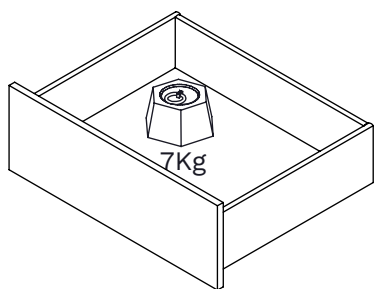

# HUGO

0 : 40

x 2

**TEMAHOME**  
welcome vibrations

○	x	mm	
1	1	630 x 500 x 38	1
2	1	630 x 500 x 38	1
3	1	1049 x 477 x 19	1
4	1	1049 x 498 x 38	1
5	2	1077 x 298 x 4	1
6	5	585 x 205 x 16	2
7	5	448 x 140 x 12	2
8	5	448 x 140 x 12	2
9	5	529 x 140 x 12	2
10	5	544 x 447 x 4	2

0512.041

Ø7 x 41mm

**BAA x 8**

0512.042

**AAA x 8**

0540.004

**DAC x 12**

0512.024