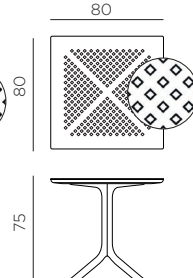

**FR** Table avec pied centrale à 4 branches. Matériau: plateau DurelTOP en polypropylène fiberglass traité anti-UV et coloré dans la masse. Effet mat. Vérins de réglage. Instructions d'utilisation: positionner de manière stable sur un sol plan. Nettoyer le produit avec détergent non agressif et rincer avec de l'eau. Le produit ne doit pas être immergé dans l'eau. La base a une composante en métal à l'intérieur. Avertissement: risques de pincement en cours d'installation. Type d'utilisation: collectivité. A monter soi-même. Fabriqué en Italie. Résine recyclable. Produit conforme à la norme UNI EN 581/1/3.

**ES** Mesa con pie central de 4 radios. Material: tablero DurelTOP en polipropileno fiberglass tratado anti UV y teñido en masa. Efecto mate. Tacos regulables. Instrucciones de uso: colocar en una superficie plana y estable. Limpiar el producto con detergente suave, aclarándolo posteriormente con agua. El producto no debe ser sumergido en agua. La base tiene un componente metálico en su interior. Advertencia: riesgo de pellizcarse al realizar el montaje. Tipo de uso: colectividades. Producto de ensamblar. Fabricado en Italia. Resina reciclable. Fabricado según normativa UNI EN 581/1/3.

**PT** Mesa com coluna central e 4 raios. Material: tampo DurelTOP em polipropileno fiberglass com tratamento anti-UV colorido na totalidade. Acabamento fosco. Pés ajustáveis. Instruções de utilização: deve permanecer em solo estável e plano. Limpar com detergente suave e passar com água. O produto não deve ser imerso em água. A base tem um componente de metal dentro. Aviso importante: perigo de corte e entalamento durante a instalação. Utilização: colectividade. Requer montagem. Fabricado em Italia. Resina reciclável. Produto conforme norma UNI EN 581/1/3.

**Ref. 084**

CLIP 70

**Ref. 082**

CLIP 80

**Ref. 085**

CLIPX 70

**Ref. 083**

CLIPX 80