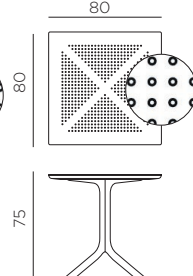

**FR** Table avec pied centrale à 4 branches. Matériau: plateau DurelTOP en polypropylène fiberglass traité anti-UV et coloré dans la masse. Effet mat. Vérins de réglage. Instructions d'utilisation: positionner de manière stable sur un sol plan. Nettoyer le produit avec détergent non agressif et rincer avec de l'eau. Le produit ne doit pas être immergé dans l'eau. La base a une composante en métal à l'intérieur. Avertissement: risques de pincement en cours d'installation. Type d'utilisation: collectivité. A monter soi-même. Fabriqué en Italie. Résine recyclable. Produit conforme à la norme UNI EN 581/1/3.

**ES** Mesa con pie central de 4 radios. Material: tablero DurelTOP en polipropileno fiberglass tratado anti UV y teñido en masa. Efecto mate. Tacos regulables. Instrucciones de uso: colocar en una superficie plana y estable. Limpiar el producto con detergente suave, aclarándolo posteriormente con agua. El producto no debe ser sumergido en agua. La base tiene un componente metálico en su interior. Advertencia: riesgo de pellizcarse al realizar el montaje. Tipo de uso: colectividades. Producto de ensamblar. Fabricado en Italia. Resina reciclable. Fabricado según normativa UNI EN 581/1/3.

**PT** Mesa com coluna central e 4 raios. Material: tampo DurelTOP em polipropileno fiberglass com tratamento anti-UV colorido na totalidade. Acabamento fosco. Pés ajustáveis. Instruções de utilização: deve permanecer em solo estável e plano. Limpar com detergente suave e passar com água. O produto não deve ser imerso em água. A base tem um componente de metal dentro. Aviso importante: perigo de corte e entalamento durante a instalação. Utilização: colectividade. Requer montagem. Fabricado em Italia. Resina reciclável. Produto conforme norma UNI EN 581/1/3.

**Ref. 084**

CLIP 70

**Ref. 082**

CLIP 80

**Ref. 085**

CLIPX 70

**Ref. 083**

CLIPX 80