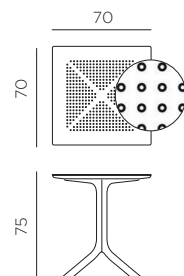

ES Mesa con pie central de 4 radios. Material: tablero DurelTOP en polipropileno fiberglass tratado anti UV y teñido en masa. Efecto mate. Tacos regulables. Instrucciones de uso: colocar en una superficie plana y estable. Limpiar el producto con detergente suave, aclarándolo posteriormente con agua. El producto no debe ser sumergido en agua. La base tiene un componente metálico en su interior. Advertencia: riesgo de pellizcarse al realizar el montaje. Tipo de uso: colectividades. Producto de ensamblar. Fabricado en Italia. Resina reciclable. Fabricado según normativa UNI EN 581/1/3.

PT Mesa com coluna central e 4 raios. Material: tampo DurelTOP em polipropileno fiberglass com tratamento anti-UV colorido na totalidade. Acabamento fosco. Pés ajustáveis. Instruções de utilização: deve permanecer em solo estável e plano. Limpar com detergente suave e passar com água. O produto não deve ser imerso em água. A base tem um componente de metal dentro. Aviso importante: perigo de corte e entalamento durante a instalação. Utilização: colectividade. Requer montagem. Fabricado em Italia. Resina reciclável. Produto conforme norma UNI EN 581/1/3.

Ref. 084

CLIP 70