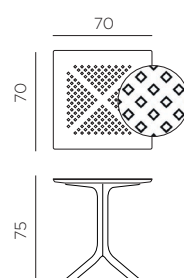

**FR** Table avec pied centrale à 4 branches. Matériau: plateau DurelTOP en polypropylène fiberglass traité anti-UV et coloré dans la masse. Effet mat. Vérins de réglage. Instructions d'utilisation: positionner de manière stable sur un sol plan. Nettoyer le produit avec détergent non agressif et rincer avec de l'eau. Le produit ne doit pas être immergé dans l'eau. La base a une composante en métal à l'intérieur. Avertissement: risques de pincement en cours d'installation. Type d'utilisation: collectivité. A monter soi-même. Fabriqué en Italie. Résine recyclable. Produit conforme à la norme UNI EN 581/1/3.

**ES** Mesa con pie central de 4 radios. Material: tablero DurelTOP en polipropileno fiberglass tratado anti UV y teñido en masa. Efecto mate. Tacos regulables. Instrucciones de uso: colocar en una superficie plana y estable. Limpiar el producto con detergente suave, aclarándolo posteriormente con agua. El producto no debe ser sumergido en agua. La base tiene un componente metálico en su interior. Advertencia: riesgo de pellizcarse al realizar el montaje. Tipo de uso: colectividades. Producto de ensamblar. Fabricado en Italia. Resina reciclable. Fabricado según normativa UNI EN 581/1/3.

**PT** Mesa com coluna central e 4 raios. Material: tampo DurelTOP em polipropileno fiberglass com tratamento anti-UV colorido na totalidade. Acabamento fosco. Pés ajustáveis. Instruções de utilização: deve permanecer em solo estável e plano. Limpar com detergente suave e passar com água. O produto não deve ser imerso em água. A base tem um componente de metal dentro. Aviso importante: perigo de corte e entalamento durante a instalação. Utilização: colectividade. Requer montagem. Fabricado em Italia. Resina reciclável. Produto conforme norma UNI EN 581/1/3.

**Ref. 084**

CLIP 70

**Ref. 082**

CLIP 80

**Ref. 085**

CLIPX 70

**Ref. 083**

CLIPX 80