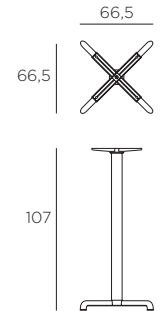

EN BASE CALICE ALU: base for table with fixed top. To be used with tops dimensions Ø60 - Ø70 - Ø80 - 60x60 - 70x70 - 80x80 cm. BASE CALICE ALU HIGH: base high for table with fixed top. To be used with tops dimensions Ø60 - Ø70 - 60x60 - 70x70 cm. Material: coated aluminium. Adjustable height feet. Instructions for use: place on a flat level area. Wash with mild soap and rinse with water. Note: there is a risk of being pinched during assembly. Typical uses: group gatherings. Assembly required. Made in Italy. Product conforms to UNI EN 581/1/3.

ES BASE CALICE ALU: base para mesa con cruceta fija. Adaptable a

los tableros con medida Ø60 - Ø70 - Ø80 - 60x60 - 70x70 - 80x80 cm. BASE CALICE ALU HIGH: base para mesa alta con cruceta fija. Adaptable a los tableros con medida Ø60 - Ø70 - 60x60 - 70x70 cm. Material: aluminio pintado. Tacos Regulables. Instrucciones de uso: colocar en una superficie plana y estable. Limpiar el producto con detergente suave, aclarandolo posteriormente con agua. Advertencia: riesgo de pellizcarse al realizar el montaje. Tipo de uso: colectividades. Producto de ensamblar. Fabricado en Italia. Fabricado según normativa UNI EN 581/1/3.

PT BASE CALICE ALU: base para mesa com flange fixa. Indicada para tampos de medir Ø60 - Ø70 - Ø80 - 60x60 - 70x70 - 80x80 cm. BASE CALICE ALU HIGH: base para mesa alta com flange fixa. Indicada para tampos de medir Ø60 - Ø70 - 60x60 - 70x70 cm. Material: alumínio pintado. Pés ajustáveis. Instruções de utilização: deve permanecer em solo estável e plano. Limpar com detergente suave e passar com água. Aviso importante: perigo de corte e entalamento durante a instalação. Utilização: coletividade. Requer montagem. Fabricado em Italia. Produto conforme norma UNI EN 581/1/3.

Ref. 526

BASE CALICE ALU

Ref. 527

BASE CALICE ALU HIGH

Componenti, components, composants, komponenten, componentes, componentes.

		A	B	C	D1	D2	E 1	E2	F	G	H	I
CALICE	pcs	2	1	2	1		1		1	1	1	1
CALICE HIGH	pcs	2	1	2		1		1	1	1	1	1