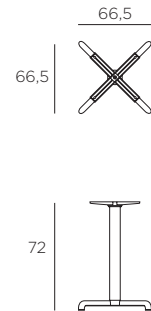

ES BASE CALICE ALU: base para mesa con cruceta fija. Adaptable a

los tableros con medida Ø60 - Ø70 - Ø80 - 60x60 - 70x70 - 80x80 cm. BASE CALICE ALU HIGH: base para mesa alta con cruceta fija. Adaptable a los tableros con medida Ø60 - Ø70 - 60x60 - 70x70 cm. Material: aluminio pintado. Tacos Regulables. Instrucciones de uso: colocar en una superficie plana y estable. Limpiar el producto con detergente suave, aclarandolo posteriormente con agua. Advertencia: riesgo de pellizcarse al realizar el montaje. Tipo de uso: colectividades. Producto de ensamblar. Fabricado en Italia. Fabricado según normativa UNI EN 581/1/3.

PT BASE CALICE ALU: base para mesa com flange fixa. Indicada para tampos de medir Ø60 - Ø70 - Ø80 - 60x60 - 70x70 - 80x80 cm. BASE CALICE ALU HIGH: base para mesa alta com flange fixa. Indicada para tampos de medir Ø60 - Ø70 - 60x60 - 70x70 cm. Material: alumínio pintado. Pés ajustáveis. Instruções de utilização: deve permanecer em solo estável e plano. Limpar com detergente suave e passar com água. Aviso importante: perigo de corte e entalamento durante a instalação. Utilização: coletividade. Requer montagem. Fabricado em Italia. Produto conforme norma UNI EN 581/1/3.

Ref. 526

BASE CALICE ALU