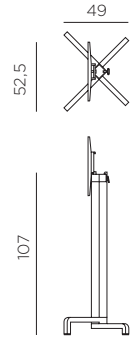

ES BASE IBISCO: pie para mesa plegable. Adaptable a los tableros con medida Ø60 - Ø70 - Ø80 - 60x60 - 70x70 - 80x80 cm. BASE IBISCO HIGH: pie para mesa alta plegable. Adaptable a los tableros con medida Ø60 - Ø70 - 60x60 - 70x70 cm.

PT BASE IBISCO: base para mesa reclinável. Indicada para tampos de medir Ø60 - Ø70 - Ø80 - 60x60 - 70x70 - 80x80 cm. BASE IBISCO HIGH: base para mesa alta reclinável. Indicada para tampos de medir Ø60 - Ø70 - 60x60 - 70x70 cm.

Ref. 545

BASE IBISCO

Ref. 546

BASE IBISCO HIGH

Componenti, components, composants, komponenten, componentes, componentes.

		A	B	C	D	E	F	G
IBISCO	pcs	1	3	1	2	1	1	1
IBISCO HIGH	pcs	1	3	1	2	1	1	1

		H1	H2	I1	I2	L	M	N
IBISCO	pcs	1		1		4	1	1
IBISCO HIGH	pcs		1		1	4	1	1