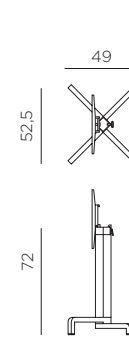

ES BASE IBISCO: pie para mesa plegable. Adaptable a los tableros con medida Ø60 - Ø70 - Ø80 - 60x60 - 70x70 - 80x80 cm. BASE IBISCO HIGH: pie para mesa alta plegable. Adaptable a los tableros con medida Ø60 - Ø70 - 60x60 - 70x70 cm.

Material: aluminio pintado. Apilable horizontalmente. Tacos Regulables. Instrucciones de uso: colocar en una superficie plana y estable. Limpiar el producto con detergente suave, aclarandolo posteriormente con agua. La garantía es válida solo si la base se utiliza con los tableros de la colección Nardi. Advertencia: riesgo de pellizcarse al realizar el montaje. Tipo de uso: colectividades. Producto de ensamblar. Fabricado en Italia. Fabricado según normativa UNI EN 581/1/3.

PT BASE IBISCO: base para mesa reclinável. Indicada para tampos de medir Ø60 - Ø70 - Ø80 - 60x60 - 70x70 - 80x80 cm. BASE IBISCO HIGH: base para mesa alta reclinável. Indicada para tampos de medir Ø60 - Ø70 - 60x60 - 70x70 cm.

Material: alumínio pintado. Empilhável horizontalmente. Pés ajustáveis. Instruções de utilização: deve permanecer em solo estável e plano. Limpar com detergente suave e passar com água. A garantia só é válida se a base for utilizada com os tampos da coleção Nardi. Aviso importante: perigo de corte e entalamento durante a instalação. Utilização: colectividade. Requer montagem. Fabricado em Italia. Produto conforme norma UNI EN 581/1/3.

Ref. 545

BASE IBISCO