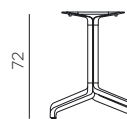

BASE FRASCA HIGH FIX: base para mesa alta con cruceta fija. Adaptable a los tableros con medida Ø60 - Ø70 - 60x60 - 70x70 cm.

Material: aluminio pintado. **Tacos Regulables.** **Instrucciones de uso:** colocar en una superficie plana y estable. Limpiar el producto con detergente suave, aclarándolo posteriormente con agua. La garantía es válida solo si la base se utiliza con los tableros de la colección Nardi. **Advertencia:** riesgo de pellizcarse al realizar el montaje. **Tipo de uso:** colectividades. **Producto de ensamblar.** **Fabricado en Italia.** **Fabricado según normativa UNI EN 581/1/3.**

PT BASE FRASCA MAXI FIX: base para mesa com flange fixa. Indicada para tampos de medir Ø80 - Ø90 - 80x80 - 90x90 (Ø100 - 100x100 cm apenas sob encomenda).

BASE FRASCA MINI FIX: base para mesa com flange fixa. Indicada para tampos de medir Ø60 - Ø70 - Ø80 - 60x60 - 70x70 - 80x80 cm.

BASE FRASCA HIGH FIX: base para mesa alta com flange fixa. Indicada para tampos de medir Ø60 - Ø70 - 60x60 - 70x70 cm.

Material: alumínio pintado. **Pés ajustáveis.** **Instruções de utilização:** deve permanecer em solo estável e plano. Limpar com detergente suave e passar com água. A garantia só é válida se a base for utilizada com os tampos da coleção Nardi. **Aviso importante:** perigo de corte e entalamento durante a instalação. **Utilização:** colectividade. **Requer montagem.** **Fabricado em Italia.** **Produto conforme norma UNI EN 581/1/3.**

Ref. 536

BASE FRASCA
MAXI FIX