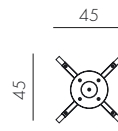

Ref. 533

BASE FRASCA
MINI FIX