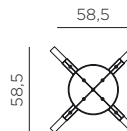

BASE FRASCA HIGH FIX: base para mesa alta con cruceta fija. Adaptable a los tableros con medida Ø60 - Ø70 - 60x60 - 70x70 cm.

Material: aluminio pintado. **Tacos Regulables.** **Instrucciones de uso:** colocar en una superficie plana y estable. Limpiar el producto con detergente suave, aclarándolo posteriormente con agua. La garantía es válida solo si la base se utiliza con los tableros de la colección Nardi. **Advertencia:** riesgo de pellizcarse al realizar el montaje. **Tipo de uso:** colectividades. **Producto de ensamblar.** **Fabricado en Italia.** **Fabricado según normativa UNI EN 581/1/3.**

PT BASE FRASCA MAXI FIX: base para mesa com flange fixa. Indicada para tampos de medir Ø80 - Ø90 - 80x80 - 90x90 (Ø100 - 100x100 cm apenas sob encomenda).

BASE FRASCA MINI FIX: base para mesa com flange fixa. Indicada para tampos de medir Ø60 - Ø70 - Ø80 - 60x60 - 70x70 - 80x80 cm.

BASE FRASCA HIGH FIX: base para mesa alta com flange fixa. Indicada para tampos de medir Ø60 - Ø70 - 60x60 - 70x70 cm.

Material: alumínio pintado. **Pés ajustáveis.** **Instruções de utilização:** deve permanecer em solo estável e plano. Limpar com detergente suave e passar com água. A garantia só é válida se a base for utilizada com os tampos da coleção Nardi. **Aviso importante:** perigo de corte e entalamento durante a instalação. **Utilização:** colectividade. **Requer montagem.** **Fabricado em Italia.** **Produto conforme norma UNI EN 581/1/3.**

Ref. 536

BASE FRASCA
MAXI FIX