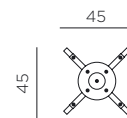

Ref. 536

BASE FRASCA
MAXI FIX

Ref. 533

BASE FRASCA
MINI FIX

Ref. 535

BASE FRASCA HIGH FIX

For recycling information www.nardioutdoor.com/packaging

IMPORTANTE, CONSERVARE PER FUTURI RIFERIMENTI: LEGGERE ATTENTAMENTE. • IMPORTANT, RETAIN FOR FUTURE REFERENCE: READ CAREFULLY. • IMPORTANT-À CONSERVER POUR DE FUTURS BESOINS DE RÉFÉRENCE: À LIRE SOIGNEUSEMENT. • WICHTIG BITTE AUFMERKSAM DURCHLESEN UND GUT AUFBEWAHREN. • IMPORTANTE GUARDAR PARA FUTURAS CONSULTAS: LEER ATENTAMENTE. • IMPORTANTE CONSERVE PARA FUTURAS REFERÊNCIAS: LEIA ATENTAMENTE.