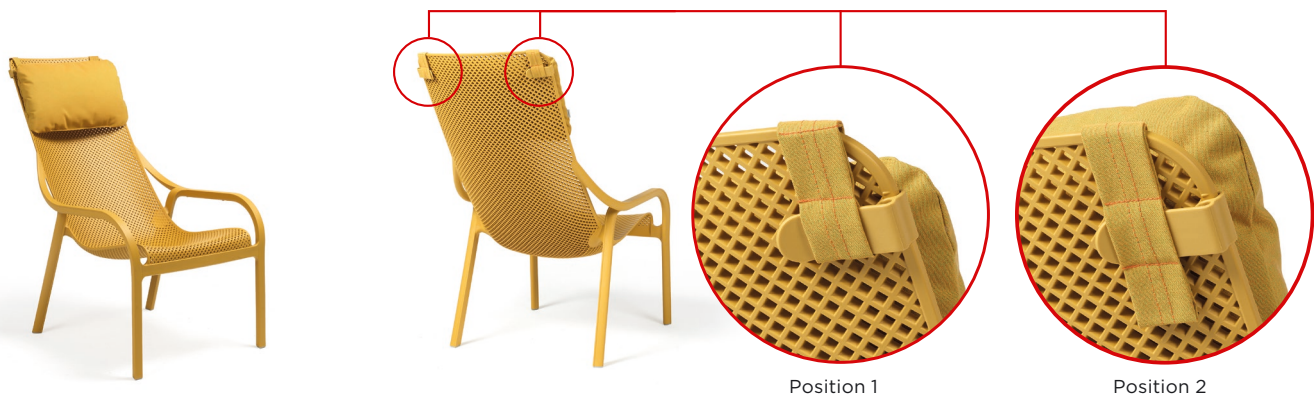

POLSTERUNG

Mit wasserabweisendem Polyester beschichtete Polyesterfaser (Dichte 200 gr/m²).

ES Cojin reposacabezas para sillón Net Lounge. NO desenfundable/zip. Espesor 7 cm. Con cintas ajustables. Lavable a 30°, programa delicado. Fabricado en Italia.

FUNDA

Tejido Acrílico: 100% hilo teñido acrílico, solidez a la luz 5/8, protección antimanchas, antimoho. **Tejido Acrílico Sunbrella®:** 100% fibra acrílica Sunbrella® tintada en masa, solidez a la luz 8/8, tratamiento por la repelencia al agua, protección antimanchas, antimoho.

RELLENO

Fibra de poliéster recubierta de poliéster hidrorrepelente (densidad 200 gr/m²).

PT Almofada de apoio de cabeça para poltrona Net Lounge. NÃO removível/zip. Espessura 7 cm. Com tiras ajustáveis. Lavável a 30°, programa delicado. Fabricado em Italia.

TECIDO DE FORRO

Tecido Acrílico: 100% fibra acrílica tingida com fio, resistência à luz 5/8, tratamento antimancha e antimoho.

Tecido Acrílico Sunbrella®: 100% fibra acrílica Sunbrella® tingida em massa, resistência à luz 8/8, tratamento hidrorrepelente, antimancha e antimoho.

ENCHIMENTO

Fibra de poliéster revestido de poliéster resistente à água (densidade 200 gr/m²).

Ref. 36329.04

Assemblaggio, assembly, assemblage, montage, ensamblar, montagem.

For recycling information www.nardioutdoor.com/packaging

IMPORTANTE, CONSERVARE PER FUTURI RIFERIMENTI: LEGGERE ATTENTAMENTE. • IMPORTANT, RETAIN FOR FUTURE REFERENCE: READ CAREFULLY. • IMPORTANT-À CONSERVER POUR DE FUTURS BESOINS DE RÉFÉRENCE: À LIRE SOIGNEUSEMENT. • WICHTIG BITTE AUFMERKSAM DURCHLESEN UND GUT AUFBEWAHREN. • IMPORTANTE GUARDAR PARA FUTURAS CONSULTAS: LEER ATENTAMENTE. • IMPORTANTE CONSERVE PARA FUTURAS REFERÊNCIAS: LEIA ATENTAMENTE.