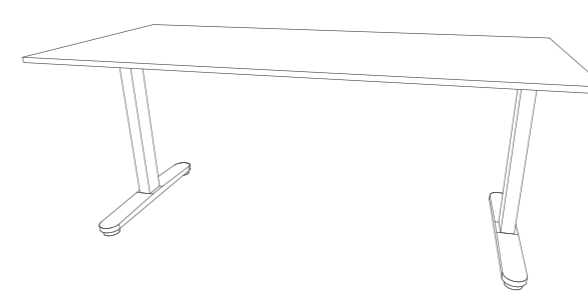

VARIANTA DUB SONOMA / BÍLÁ

**Stůl deska 1350 podnož BÍLÁ 2001bdb**

Rozměry: š 1350 × h 700 × v 18 mm

**Stůl deska 1550 podnož bílá 2002bdb**

Rozměry: š 1550 × h 700 × v 18 mm

**Stůl deska 1800 podnož bílá 2003bdb**

Rozměry: š 1800 × h 800 × v 18 mm

**Skříňky ke stolu úchytky bílá 2004bdb**

Rozměry: š 1618 × h 465 × v 620 mm

VARIANTA DUB SONOMA / STONE GREY

**Stůl deska 1350 podnož ANTRACIT 2001bda**

Rozměry: š 1350 × h 700 × v 18 mm

**Stůl deska 1550 podnož antracit 2002bda**

Rozměry: š 1550 × h 700 × v 18 mm

**Stůl deska 1800 podnož antracit 2003bda**

Rozměry: š 1800 × h 800 × v 18 mm

**Skříňky ke stolu úchytky antracit 2004bda**

Rozměry: š 1618 × h 465 × v 620 mm

VARIANTA DUB SONOMA / BÍLÁ

**Skříň s nikou úchytky podnože bílá 2005bdb**

Rozměry: š 700 × h 330 × v 1800 mm

**Třídveřová skříň úchytky podnože bílá 2006bdb**

Rozměry: š 520 × h 330 × v 1582 mm

**Čtyřdveřová skříň úchytky podnože bílá 2007bdb**