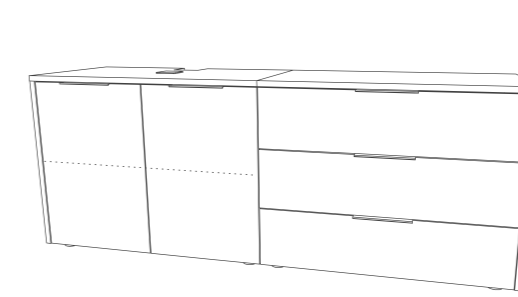

VARIANTA DUB SONOMA / BÍLÁ

**Stůl deska 1350 podnož BÍLÁ 2001bdb**

Rozměry: š 1350 × h 700 × v 18 mm

**Stůl deska 1550 podnož bílá 2002bdb**

Rozměry: š 1550 × h 700 × v 18 mm

**Stůl deska 1800 podnož bílá 2003bdb**

Rozměry: š 1800 × h 800 × v 18 mm

**Skříňky ke stolu úchytky bílá 2004bdb**

Rozměry: š 1618 × h 465 × v 620 mm

VARIANTA DUB SONOMA / STONE GREY

**Stůl deska 1350 podnož ANTRACIT 2001bda**

Rozměry: š 1350 × h 700 × v 18 mm

**Stůl deska 1550 podnož antracit 2002bda**

Rozměry: š 1550 × h 700 × v 18 mm

**Stůl deska 1800 podnož antracit 2003bda**

Rozměry: š 1800 × h 800 × v 18 mm

**Skříňky ke stolu úchytky antracit 2004bda**

Rozměry: š 1618 × h 465 × v 620 mm

Rozměry: š 422 × h 562 × v 565 mm