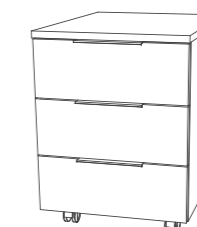

**Stůl deska 1550 podnož antracit 2002bda**

Rozměry: š 1550 × h 700 × v 18 mm

**Stůl deska 1800 podnož antracit 2003bda**

Rozměry: š 1800 × h 800 × v 18 mm

**Skříňky ke stolu úchytky antracit 2004bda**

Rozměry: š 1618 × h 465 × v 620 mm

VARIANTA DUB SONOMA / BÍLÁ

**Skříň s nikou úchytky podnože bílá 2005bdb**

Rozměry: š 700 × h 330 × v 1800 mm

**Třídveřová skříň úchytky podnože bílá 2006bdb**

Rozměry: š 520 × h 330 × v 1582 mm

**Čtyřdveřová skříň úchytky podnože bílá 2007bdb**

Rozměry: š 1002 × h 330 × v 1150 mm

**Kontejner úchytky bílá 2008bdb**

Rozměry: š 422 × h 562 × v 565 mm

VARIANTA DUB SONOMA / STONE GREY

**Skříň s nikou úchytky podnože antracit 2005bda**

Rozměry: š 700 × h 330 × v 1800 mm

**Třídveřová skříň úchytky podnože antracit 2006bda**

Rozměry: š 520 × h 330 × v 1582 mm

**Čtyřdveřová skříň úchytky podnože antracit 2007bda**

Rozměry: š 1002 × h 330 × v 1150 mm

**Kontejner úchytky antracit 2008bda**