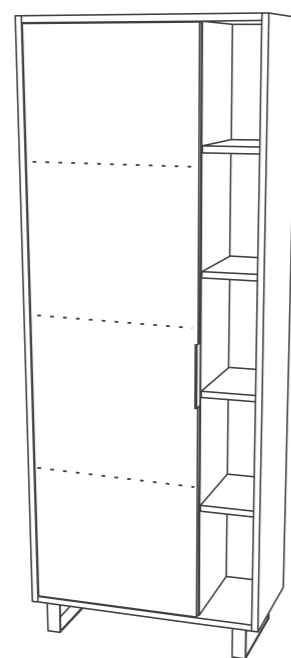

Rozměry: š 1800 × h 800 × v 18 mm

**Skříňky ke stolu úchytky bílá 2004bdb**

Rozměry: š 1618 × h 465 × v 620 mm

VARIANTA DUB SONOMA / STONE GREY

**Stůl deska 1350 podnož ANTRACIT 2001bda**

Rozměry: š 1350 × h 700 × v 18 mm

**Stůl deska 1550 podnož antracit 2002bda**

Rozměry: š 1550 × h 700 × v 18 mm

**Stůl deska 1800 podnož antracit 2003bda**

Rozměry: š 1800 × h 800 × v 18 mm

**Skříňky ke stolu úchytky antracit 2004bda**

Rozměry: š 1618 × h 465 × v 620 mm

VARIANTA DUB SONOMA / BÍLÁ

**Skříň s nikou úchytky podnože bílá 2005bdb**

Rozměry: š 700 × h 330 × v 1800 mm

**Třídveřová skříň úchytky podnože bílá 2006bdb**

Rozměry: š 520 × h 330 × v 1582 mm

**Čtyřdveřová skříň úchytky podnože bílá 2007bdb**

Rozměry: š 1002 × h 330 × v 1150 mm

**Kontejner úchytky bílá 2008bdb**

Rozměry: š 422 × h 562 × v 565 mm

VARIANTA DUB SONOMA / STONE GREY

**Skříň s nikou úchytky podnože antracit 2005bda**

Rozměry: š 700 × h 330 × v 1800 mm