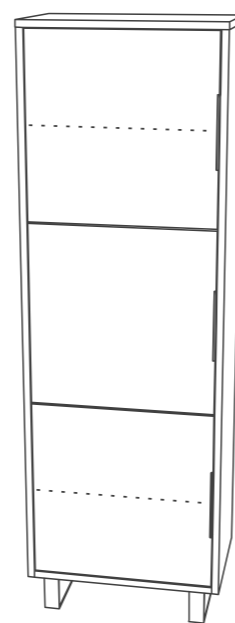

Rozměry: š 1800 × h 800 × v 18 mm

**Skříňky ke stolu úchytky bílá 2004bdb**

Rozměry: š 1618 × h 465 × v 620 mm

VARIANTA DUB SONOMA / STONE GREY

**Stůl deska 1350 podnož ANTRACIT 2001bda**

Rozměry: š 1350 × h 700 × v 18 mm

**Stůl deska 1550 podnož antracit 2002bda**

Rozměry: š 1550 × h 700 × v 18 mm

**Stůl deska 1800 podnož antracit 2003bda**

Rozměry: š 1800 × h 800 × v 18 mm

**Skříňky ke stolu úchytky antracit 2004bda**

Rozměry: š 1618 × h 465 × v 620 mm

VARIANTA DUB SONOMA / BÍLÁ

**Skříň s nikou úchytky podnože bílá 2005bdb**

Rozměry: š 700 × h 330 × v 1800 mm

**Třídveřová skříň úchytky podnože bílá 2006bdb**

Rozměry: š 520 × h 330 × v 1582 mm

**Čtyřdveřová skříň úchytky podnože bílá 2007bdb**

Rozměry: š 1002 × h 330 × v 1150 mm

**Kontejner úchytky bílá 2008bdb**

Rozměry: š 422 × h 562 × v 565 mm

VARIANTA DUB SONOMA / STONE GREY

**Skříň s nikou úchytky podnože antracit 2005bda**

Rozměry: š 700 × h 330 × v 1800 mm