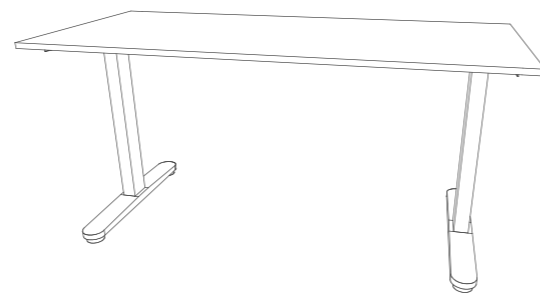

VARIANTA DUB SONOMA / BÍLÁ

**Stůl deska 1350 podnož BÍLÁ 2001bdb**

Rozměry: š 1350 × h 700 × v 18 mm

**Stůl deska 1550 podnož bílá 2002bdb**

Rozměry: š 1550 × h 700 × v 18 mm

**Stůl deska 1800 podnož bílá 2003bdb**

Rozměry: š 1800 × h 800 × v 18 mm

**Skříňky ke stolu úchytky bílá 2004bdb**

Rozměry: š 1618 × h 465 × v 620 mm

VARIANTA DUB SONOMA / STONE GREY

**Stůl deska 1350 podnož ANTRACIT 2001bda**

Rozměry: š 1350 × h 700 × v 18 mm

**Stůl deska 1550 podnož antracit 2002bda**

Rozměry: š 1550 × h 700 × v 18 mm

**Stůl deska 1800 podnož antracit 2003bda**

Rozměry: š 1800 × h 800 × v 18 mm

**Skříňky ke stolu úchytky antracit 2004bda**

Rozměry: š 1618 × h 465 × v 620 mm

VARIANTA DUB SONOMA / BÍLÁ

**Skříň s nikou úchytky podnože bílá 2005bdb**

Rozměry: š 700 × h 330 × v 1800 mm

**Třídveřová skříň úchytky podnože bílá 2006bdb**

Rozměry: š 520 × h 330 × v 1582 mm

**Čtyřdveřová skříň úchytky podnože bílá 2007bdb**