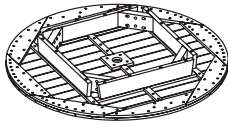

Kave® Cares

15 min

x1

x1

A x1

B x4

C x8
M8x70mm

D x8
M8/20x2