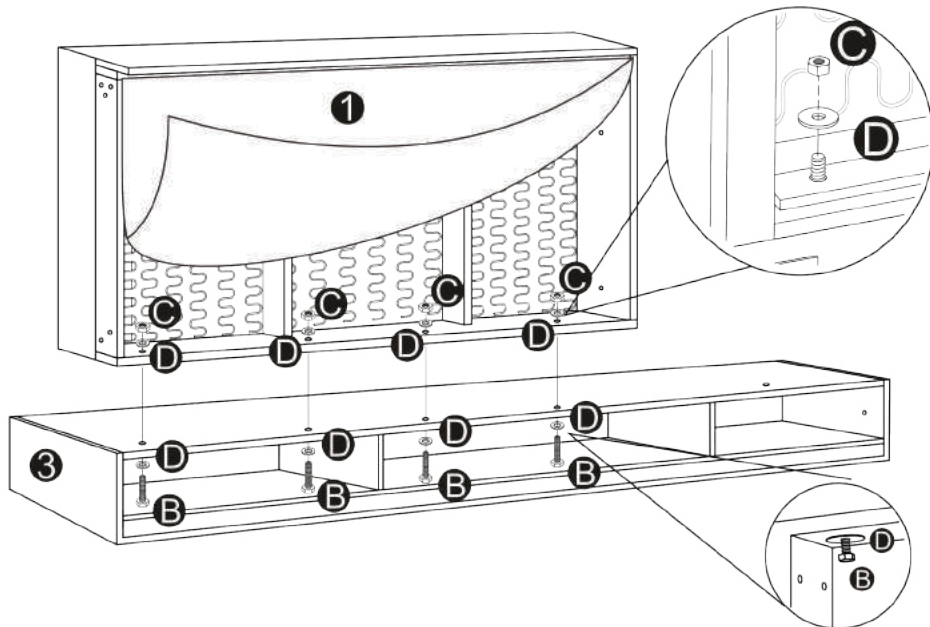

Name - Nazwa - Naam - Name - Isim – название - Nome - Nom - Numele - Meno - Jméno - Neve				<b>LINCOLN LC-2S</b>				<b>1/4</b>			
DE Montageanleitung PL Instrukcja montażu NL Handleiding voor de montage GB Assembly instructions			TR Montaj talimatı RU Инструкция по монтажу IT Istruzioni di montaggio FR Notice de montage			RO Instructiuni de asamblare SK Montážny návod CZ Montážní návod HU Szerelési útmutató					
				 30		 2   		 6 m <sup>2</sup>			
											
A		7	B	 M8 6cm	14	C		8	D	 ø8 mm	14
E	 M8 2,5cm	14									

Name - Nazwa - Naam - Name - Isim – название -  
Nome - Nom - Numele - Meno - Iméno - Neve

LINCOLN LC-2S

2/4

Name - Nazwa - Naam - Name - Isim – название -  
Nome - Nom - Numele - Meno - Jméno - Neve

LINCOLN LC-2S