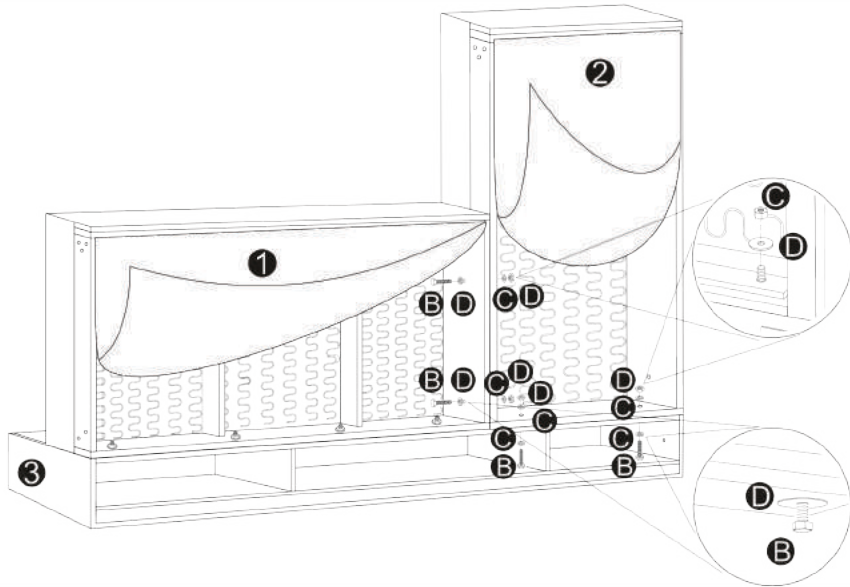

Name - Nazwa - Naam - Name - Isim – название -
Nome - Nom - Numele - Meno - Jméno - Neve

LINCOLN LC-2S

3/4