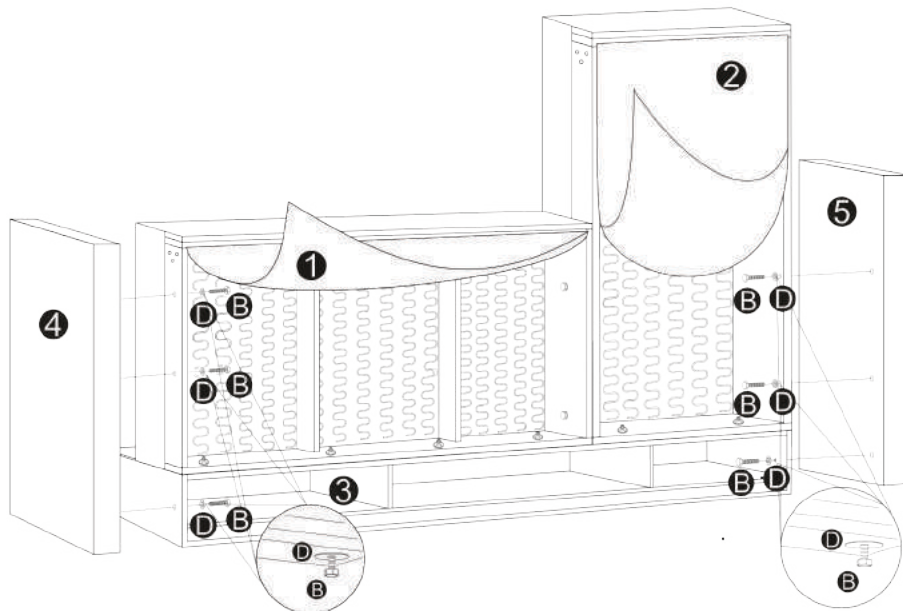

Name - Nazwa - Naam - Name - Isim – название -
Nome - Nom - Numele - Meno - Jméno - Neve

LINCOLN LC-2S

3/4