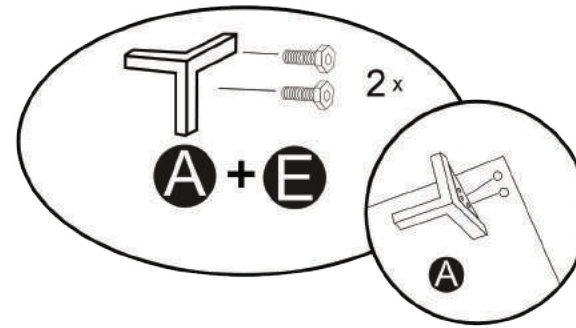

Name - Nazwa - Naam - Name - Isim – название -
Nome - Nom - Numele - Meno - Jméno - Neve

LINCOLN LC-2S

3/4