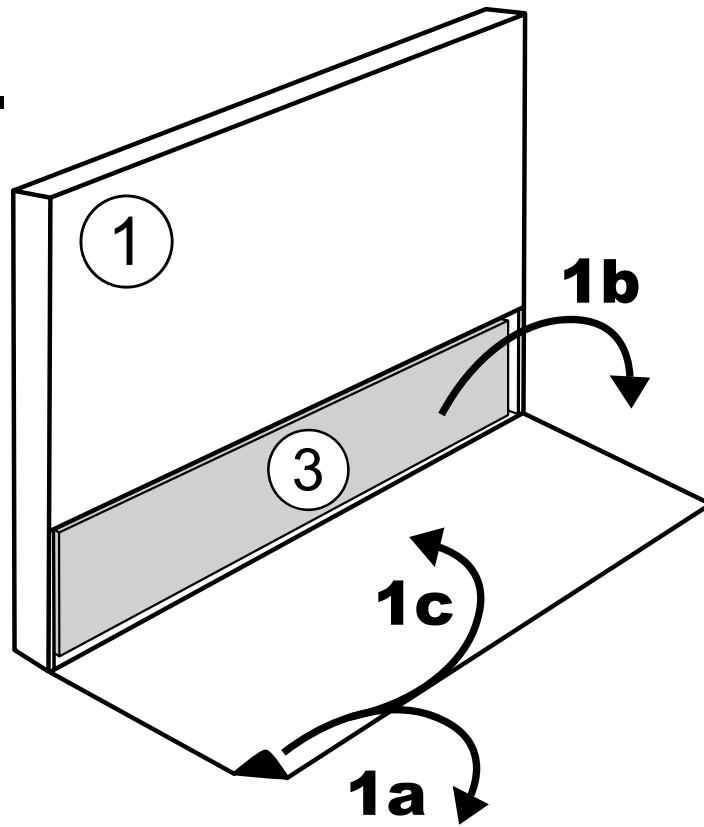

Meise Möbel GmbH & KG Klosterbauerschafter Straße 27 D-32278 Kirchlengern		<b>RIVA</b> by meise (KB-597) Bettkasten / storage						140 cm	
<b>A-12</b>	<b>B-12</b>	<b>C-12</b>	<b>D-12</b>	<b>E-12</b>	<b>F-12</b>	<b>G-12</b>	<b>H-12</b>	<b>I-12</b>	
4	4	6	20	4	1	4	4	4	
									
H 200	-	-	M6*25	M6*70	1415*154*54	700*990*5	M8	M6*20	
<b>J-12</b>	<b>K-12</b>	<b>LL/LR-12</b>	<b>M-12</b>	<b>N-12</b>	<b>O-12</b>	<b>P-12</b>	<b>Q-12</b>	<b>R-12</b>	
2	1	1 / 1	2	1 / 1	4	1	2	8	
									
995*50*12	560*35*35	-	850 N	10 / 13	M8	560*35*15	730*95*60	4*20	
<b>S-12</b>	<b>T-12</b>	<b>U-12</b>	<b>V-12</b>	<b>W-12</b>	<b>X-12</b>	<b>Y-12</b>	<b>Z-12</b>	<b>AA-12</b>	
4	16	1	1	11	4	20	3	15	
									
800*38*38	Set	1390*1950	5	M6	M6	M8*25	M8*40	M8*60	
<b>AB-12</b>	<b>AC-12</b>	<b>AD-12</b>	<b>AE-12</b>						
4	4	1	7						
									
M8	M6	1100*30*20	4*40						

**1**

**1.**

**2.**

**2**

**1.**

**2.**

**3.**

**4.**