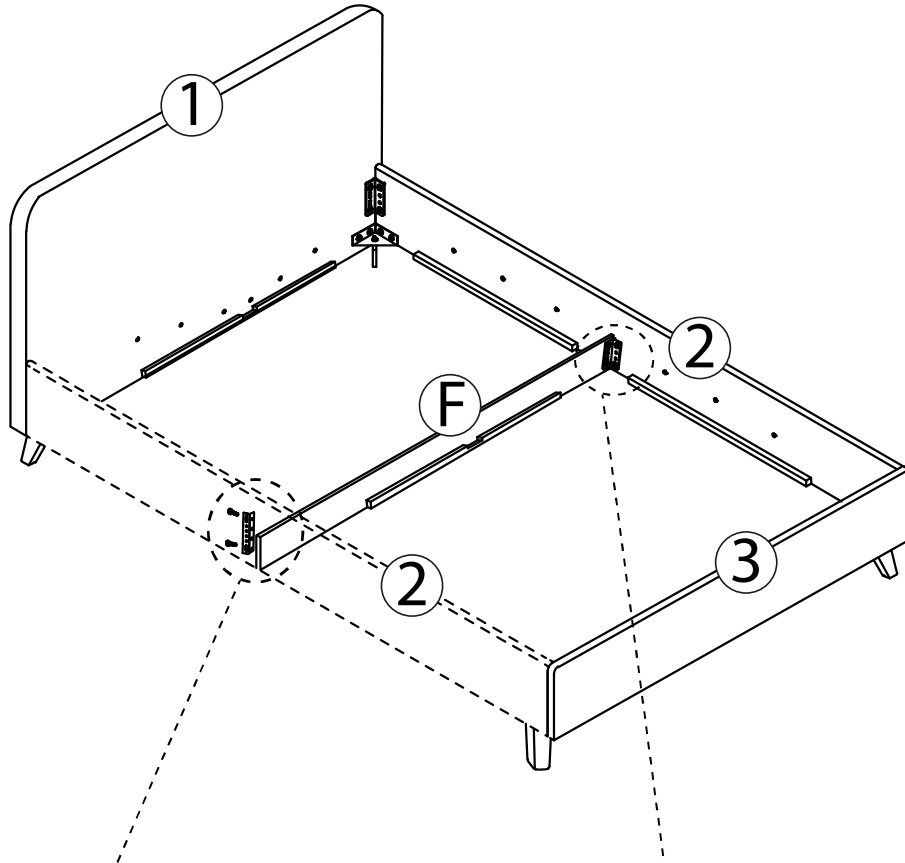

Meise Möbel GmbH & KG Klosterbauerschafter Straße 27 D-32278 Kirchlengern		<b>RIVA</b> by meise (KB-597) Bettkasten / storage						140 cm	
<b>A-12</b>	<b>B-12</b>	<b>C-12</b>	<b>D-12</b>	<b>E-12</b>	<b>F-12</b>	<b>G-12</b>	<b>H-12</b>	<b>I-12</b>	
4	4	6	20	4	1	4	4	4	
									
H 200	-	-	M6*25	M6*70	1415*154*54	700*990*5	M8	M6*20	
<b>J-12</b>	<b>K-12</b>	<b>LL/LR-12</b>	<b>M-12</b>	<b>N-12</b>	<b>O-12</b>	<b>P-12</b>	<b>Q-12</b>	<b>R-12</b>	
2	1	1 / 1	2	1 / 1	4	1	2	8	
									
995*50*12	560*35*35	-	850 N	10 / 13	M8	560*35*15	730*95*60	4*20	
<b>S-12</b>	<b>T-12</b>	<b>U-12</b>	<b>V-12</b>	<b>W-12</b>	<b>X-12</b>	<b>Y-12</b>	<b>Z-12</b>	<b>AA-12</b>	
4	16	1	1	11	4	20	3	15	
									
800*38*38	Set	1390*1950	5	M6	M6	M8*25	M8*40	M8*60	
<b>AB-12</b>	<b>AC-12</b>	<b>AD-12</b>	<b>AE-12</b>						
4	4	1	7						
									
M8	M6	1100*30*20	4*40						

**1**

**1.**

**2.**

**2**

**1.**

**2.**

**3.**

**4.**

**5.**

3

1.

2.

4

5

6

7