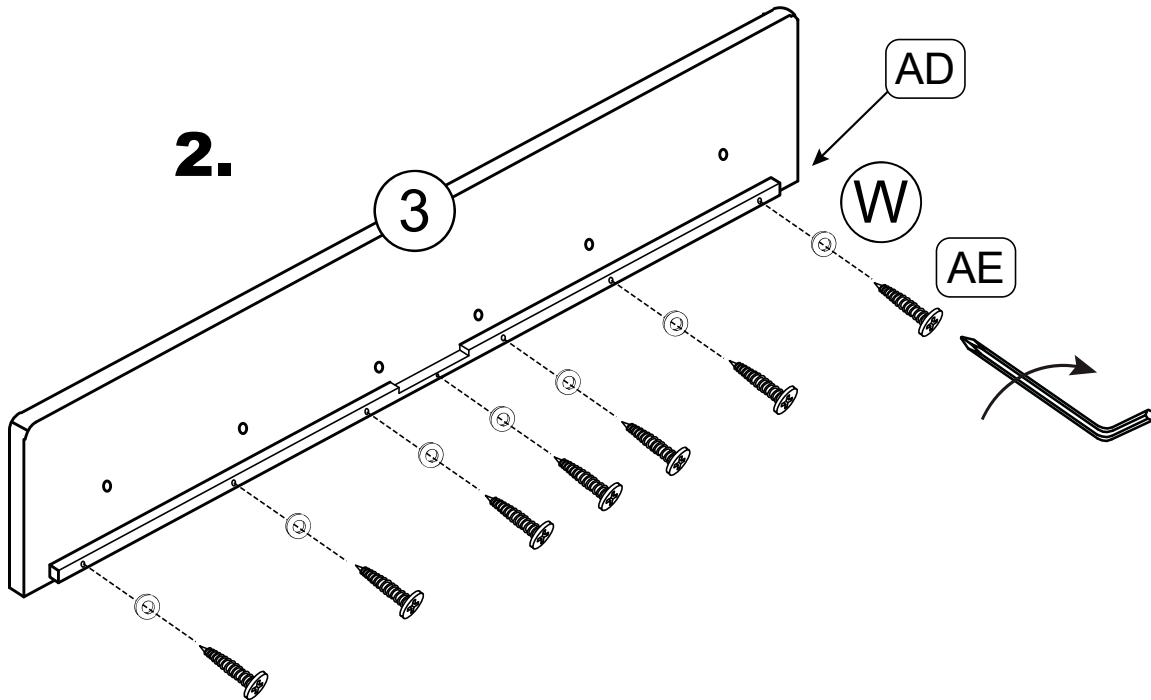

Meise Möbel GmbH & KG Klosterbauerschafter Straße 27 D-32278 Kirchlengern		<b>RIVA</b> by meise (KB-597) Bettkasten / storage						140 cm	
<b>A-12</b>	<b>B-12</b>	<b>C-12</b>	<b>D-12</b>	<b>E-12</b>	<b>F-12</b>	<b>G-12</b>	<b>H-12</b>	<b>I-12</b>	
4	4	6	20	4	1	4	4	4	
									
H 200	-	-	M6*25	M6*70	1415*154*54	700*990*5	M8	M6*20	
<b>J-12</b>	<b>K-12</b>	<b>LL/LR-12</b>	<b>M-12</b>	<b>N-12</b>	<b>O-12</b>	<b>P-12</b>	<b>Q-12</b>	<b>R-12</b>	
2	1	1 / 1	2	1 / 1	4	1	2	8	
									
995*50*12	560*35*35	-	850 N	10 / 13	M8	560*35*15	730*95*60	4*20	
<b>S-12</b>	<b>T-12</b>	<b>U-12</b>	<b>V-12</b>	<b>W-12</b>	<b>X-12</b>	<b>Y-12</b>	<b>Z-12</b>	<b>AA-12</b>	
4	16	1	1	11	4	20	3	15	
									
800*38*38	Set	1390*1950	5	M6	M6	M8*25	M8*40	M8*60	
<b>AB-12</b>	<b>AC-12</b>	<b>AD-12</b>	<b>AE-12</b>						
4	4	1	7						
									
M8	M6	1100*30*20	4*40						

**1**

**1.**

**2.**

**2**

**1.**

**2.**

**3.**

**4.**