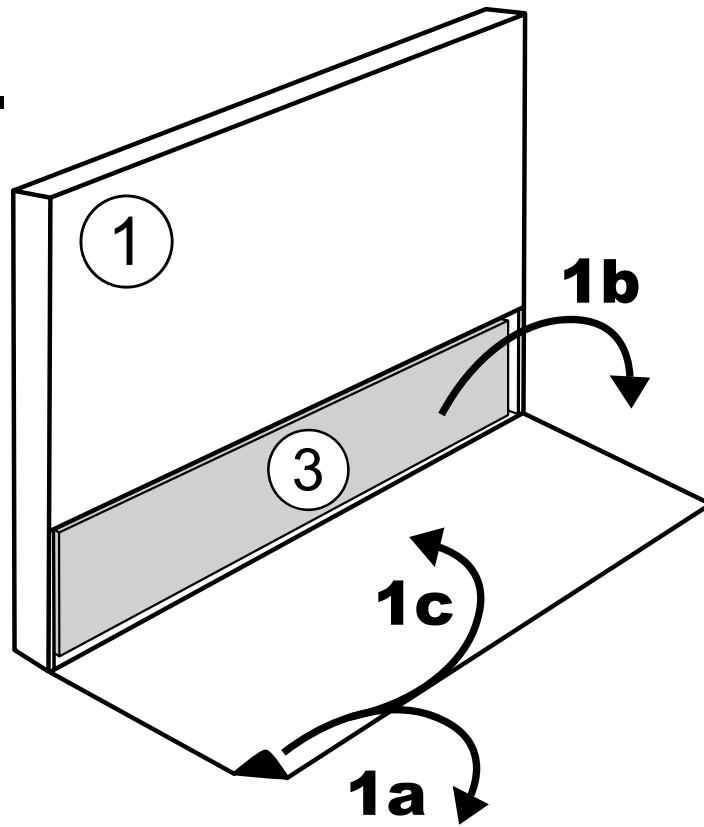

RIVA by meise (KB-597)

140 cm

A-12	B-12	C-12	D-12	E-12	F-12	G-12	H-12	I-12
4	4	6	20	-	1	-	4	4
				-		-		
H 200	-	-	M6*25	-	1415*154*54	-	M8	M6*20
J-12	K-12	LL/LR-12	M-12	N-12	O-12	P-12	Q-12	R-12
-	-	-	-	0 / 1	4	-	-	-
-	-	-	-			-	-	-
-	-	-	-	10 / 13	M8	-	-	-
S-12	T-12	U-12	V-12	W-12	X-12	Y-12	Z-12	AA-12
4	-	-	1	7	-	20	-	12
	-	-			-		-	
800*38*38	-	-	5	M6	-	M8*25	-	M8*60
AB-12	AD-12	AE-12	AG-12					
4	1	7	-					
			-					
M8	1100*30*20	4*40	-					

1

1.

2.

2

1.

2.

3.

4.