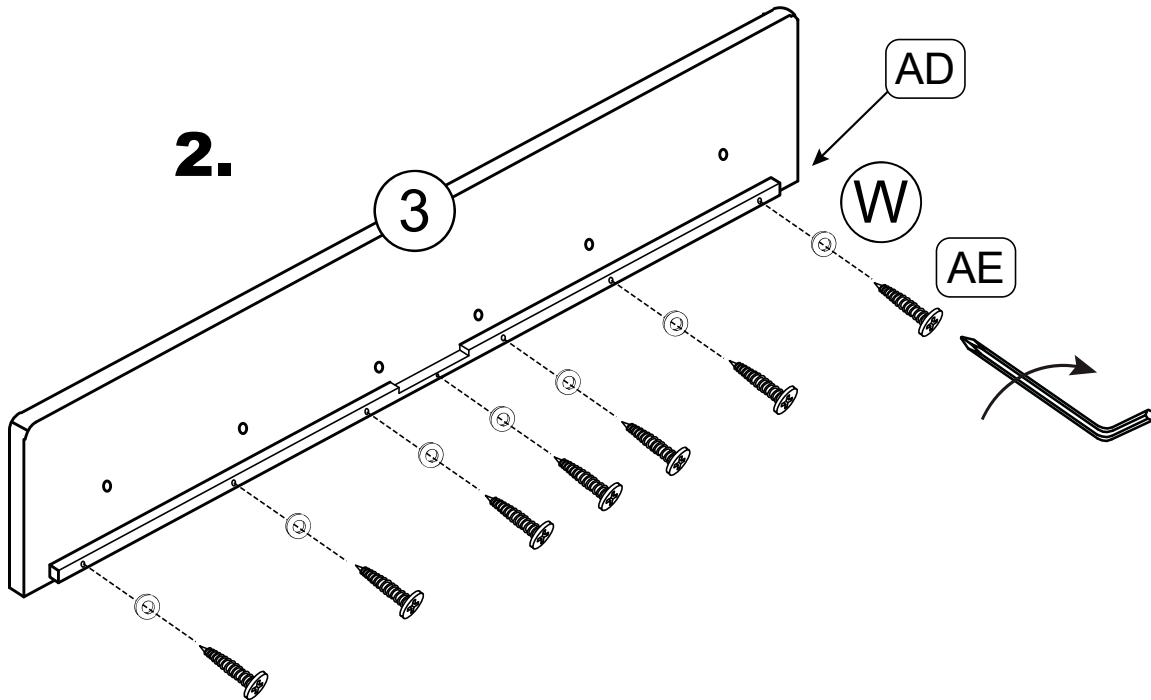

RIVA by meise (KB-597)

140 cm

A-12	B-12	C-12	D-12	E-12	F-12	G-12	H-12	I-12
4	4	6	20	-	1	-	4	4
				-		-		
H 200	-	-	M6*25	-	1415*154*54	-	M8	M6*20
J-12	K-12	LL/LR-12	M-12	N-12	O-12	P-12	Q-12	R-12
-	-	-	-	0 / 1	4	-	-	-
-	-	-	-			-	-	-
-	-	-	-	10 / 13	M8	-	-	-
S-12	T-12	U-12	V-12	W-12	X-12	Y-12	Z-12	AA-12
4	-	-	1	7	-	20	-	12
	-	-			-		-	
800*38*38	-	-	5	M6	-	M8*25	-	M8*60
AB-12	AD-12	AE-12	AG-12					
4	1	7	-					
			-					
M8	1100*30*20	4*40	-					

1

1.

2.

2

1.

2.

3.

4.