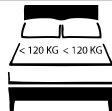

RIVA by meise (KB-597)

140 cm

A-12	B-12	C-12	D-12	E-12	F-12	G-12	H-12	I-12
4	4	6	20	-	1	-	4	4
				-		-		
H 200	-	-	M6*25	-	1415*154*54	-	M8	M6*20
J-12	K-12	LL/LR-12	M-12	N-12	O-12	P-12	Q-12	R-12
-	-	-	-	0 / 1	4	-	-	-
-	-	-	-			-	-	-
-	-	-	-	10 / 13	M8	-	-	-
S-12	T-12	U-12	V-12	W-12	X-12	Y-12	Z-12	AA-12
4	-	-	1	7	-	20	-	12
	-	-			-		-	
800*38*38	-	-	5	M6	-	M8*25	-	M8*60
AB-12	AD-12	AE-12	AG-12					
4	1	7	-					
			-					
M8	1100*30*20	4*40	-					