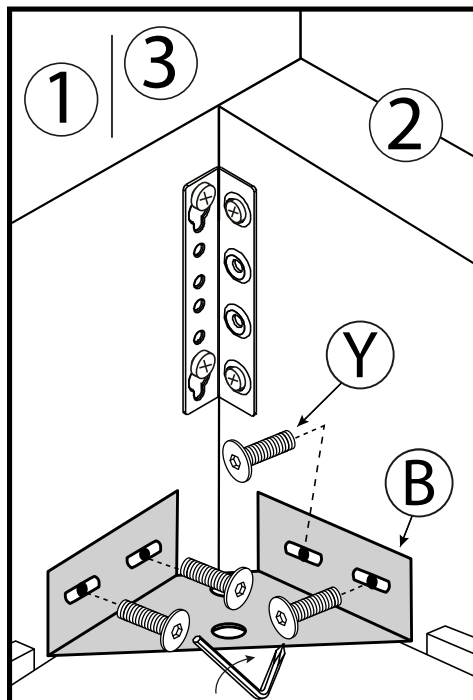

RIVA by meise (KB-597)

140 cm

A-12	B-12	C-12	D-12	E-12	F-12	G-12	H-12	I-12
4	4	6	20	-	1	-	4	4
				-		-		
H 200	-	-	M6*25	-	1415*154*54	-	M8	M6*20
J-12	K-12	LL/LR-12	M-12	N-12	O-12	P-12	Q-12	R-12
-	-	-	-	0 / 1	4	-	-	-
-	-	-	-			-	-	-
-	-	-	-	10 / 13	M8	-	-	-
S-12	T-12	U-12	V-12	W-12	X-12	Y-12	Z-12	AA-12
4	-	-	1	7	-	20	-	12
	-	-			-		-	
800*38*38	-	-	5	M6	-	M8*25	-	M8*60
AB-12	AD-12	AE-12	AG-12					
4	1	7	-					
			-					
M8	1100*30*20	4*40	-					

1

1.

2.

2

1.

2.

3.

4.