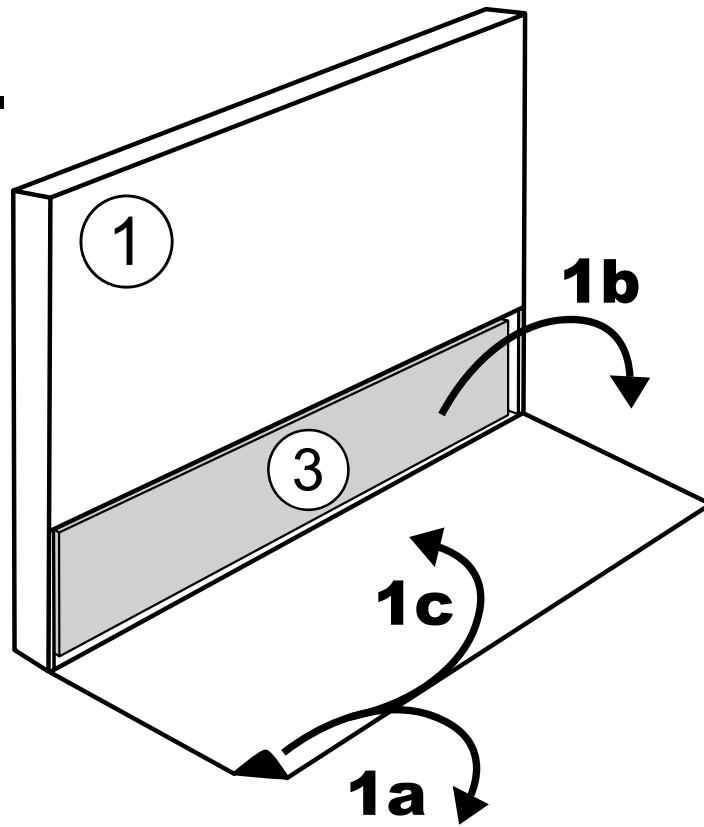

Meise Möbel GmbH & KG Klosterbauerschafter Straße 27 D-32278 Kirchlengern		RIVA by meise (KB-597) Bettkasten / storage						160 cm 180 cm 200 cm	
A-12	B-12	C-12	D-12	E-12	F-12	G-12	H-12	I-12	
4	4	6	20	8	1	4	4	4	
									
H 200	-	-	M6*25	M6*30	2012*154*70	160/180/200: 784/884/984* 1000*5	M8	M6*20	
J-12	K-12	LL/LR-12	M-12	N-12	O-12	P-12	Q-12	R-12	
6	2	2 / 2	4	1 / 1	4	2	4	16	
									
160/180/200: 790/890/990* 50*12	560*35*35	-	350 N	10 / 13	M8	560*35*15	730*95*60	4*20	
S-12	T-12	UL/UR-12	V-12	W-12	X-12	Y-12	Z-12	AA-12	
2	16	1 / 1	1	14	8	20	6	14	
									
1520*38*38	Set	160/180/200: 79/89/99*195cm	5	M6	M6	M8*25	M8*40	M8*60	
AB-12	AC-12	AD-12	AE-12						
4	8	2	6						
									
M8	M6	590/690/790 *30*20	4*40						

1

1.

2.

2

1.

2.

3.

4.