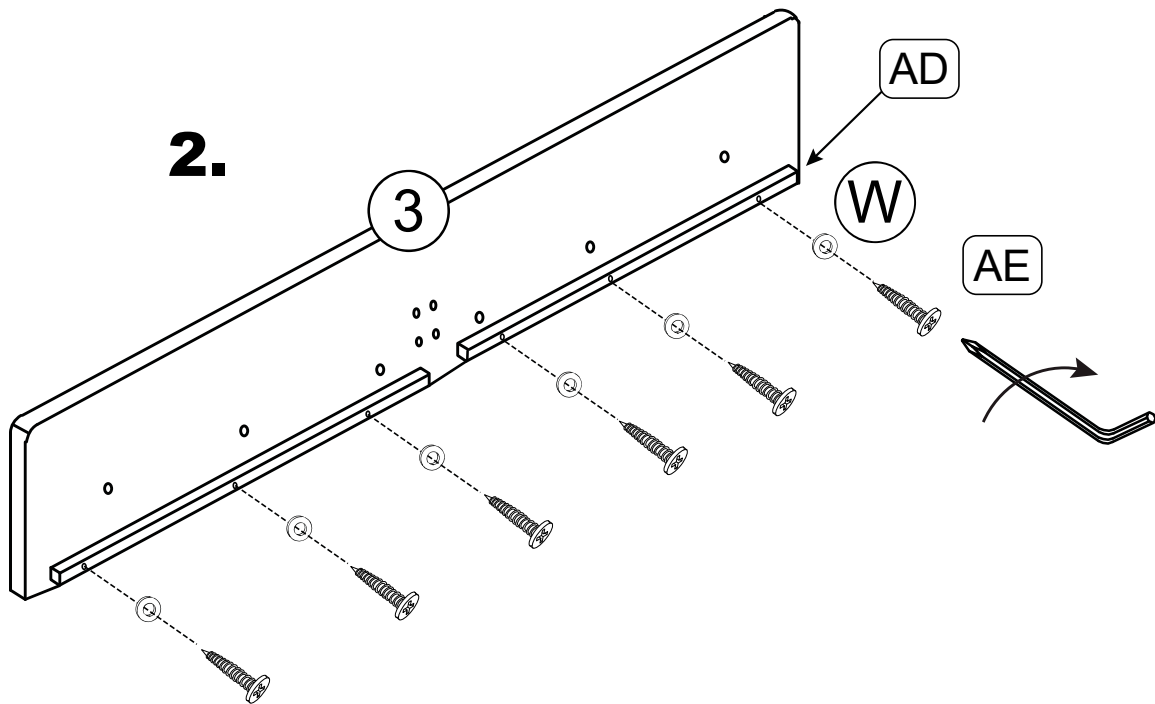

Meise Möbel GmbH & KG Klosterbauerschafter Straße 27 D-32278 Kirchlengern		RIVA by meise (KB-597) Bettkasten / storage						160 cm 180 cm 200 cm	
A-12	B-12	C-12	D-12	E-12	F-12	G-12	H-12	I-12	
4	4	6	20	8	1	4	4	4	
									
H 200	-	-	M6*25	M6*30	2012*154*70	160/180/200: 784/884/984* 1000*5	M8	M6*20	
J-12	K-12	LL/LR-12	M-12	N-12	O-12	P-12	Q-12	R-12	
6	2	2 / 2	4	1 / 1	4	2	4	16	
									
160/180/200: 790/890/990* 50*12	560*35*35	-	350 N	10 / 13	M8	560*35*15	730*95*60	4*20	
S-12	T-12	UL/UR-12	V-12	W-12	X-12	Y-12	Z-12	AA-12	
2	16	1 / 1	1	14	8	20	6	14	
									
1520*38*38	Set	160/180/200: 79/89/99*195cm	5	M6	M6	M8*25	M8*40	M8*60	
AB-12	AC-12	AD-12	AE-12						
4	8	2	6						
									
M8	M6	590/690/790 *30*20	4*40						

1

1.

2.

2

1.

2.

3.

4.