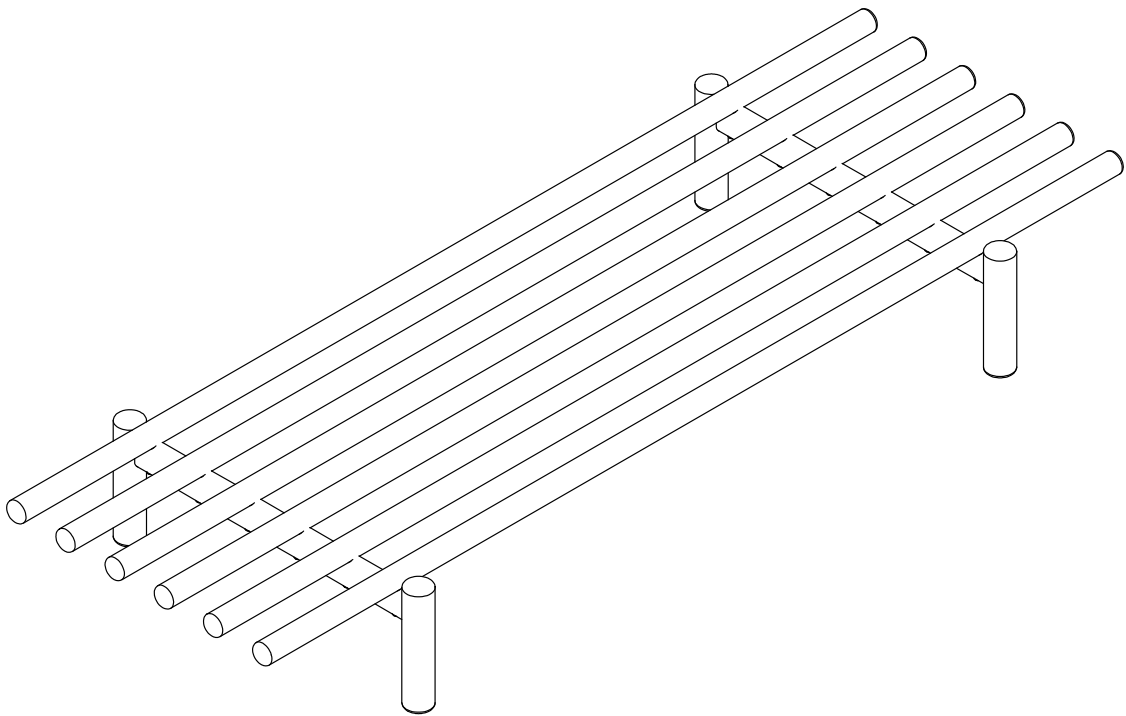

Assembly instruction

PACE DAYBED & NEXT DAYBED

karup

DESIGN

Thank you for your purchase

Tak for din bestilling

Herzlichen Dank für Ihren Einkauf

Vă mulțumim pentru comandă

Спасибо за покупку

Tack för ditt köp

ご購入ありがとうございます。

구매해 주셔서 감사합니다

FITTINGS

A x 12

Ø6,3 x
80mm

B x 4

Ø26 x
2mm

C x 1

4mm

12 x **1**

2 x **2**

A x 12

B x 4

C x 1