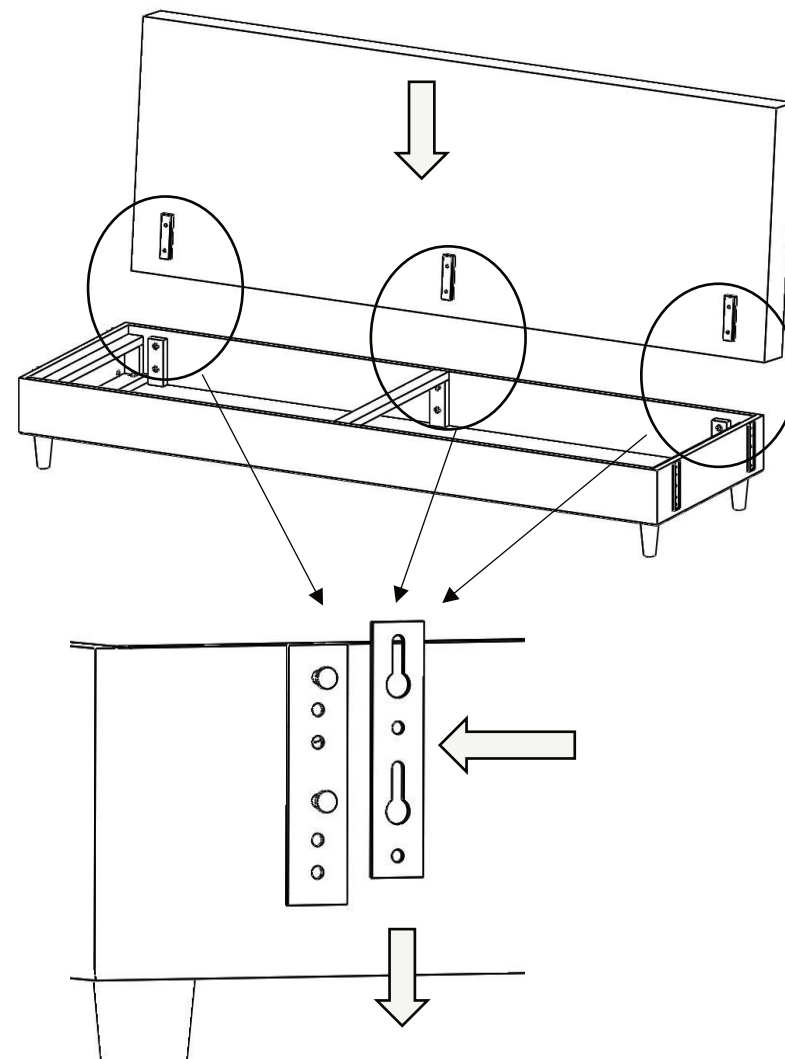

Name - Nazwa - Naam - Name - Isim – название -
Nome - Nom - Numele - Meno - Iméno - Neve

SIMON 3QBK

2/4

A x 4