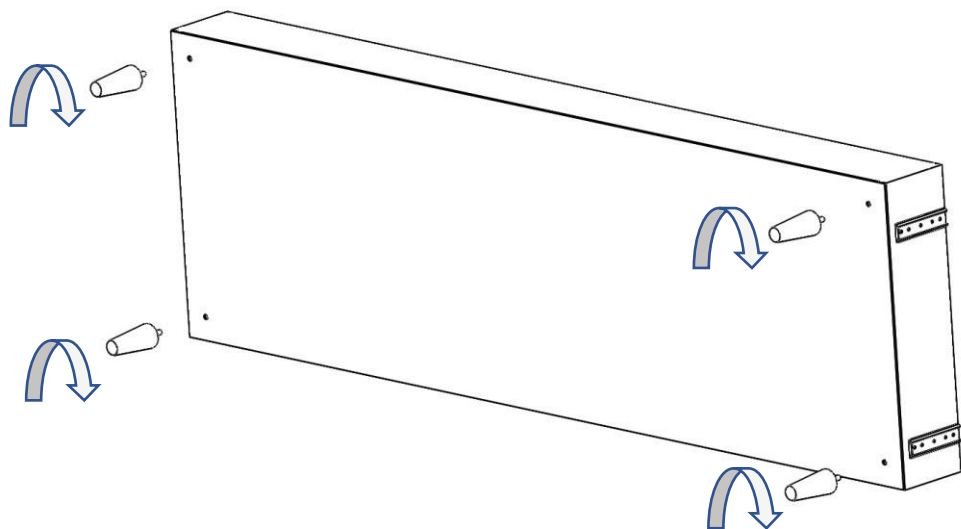

Name - Nazwa - Naam - Name - Isim – название -
Nome - Nom - Numele - Meno - Iméno - Neve

SIMON 3QBK

2/4

A x 4