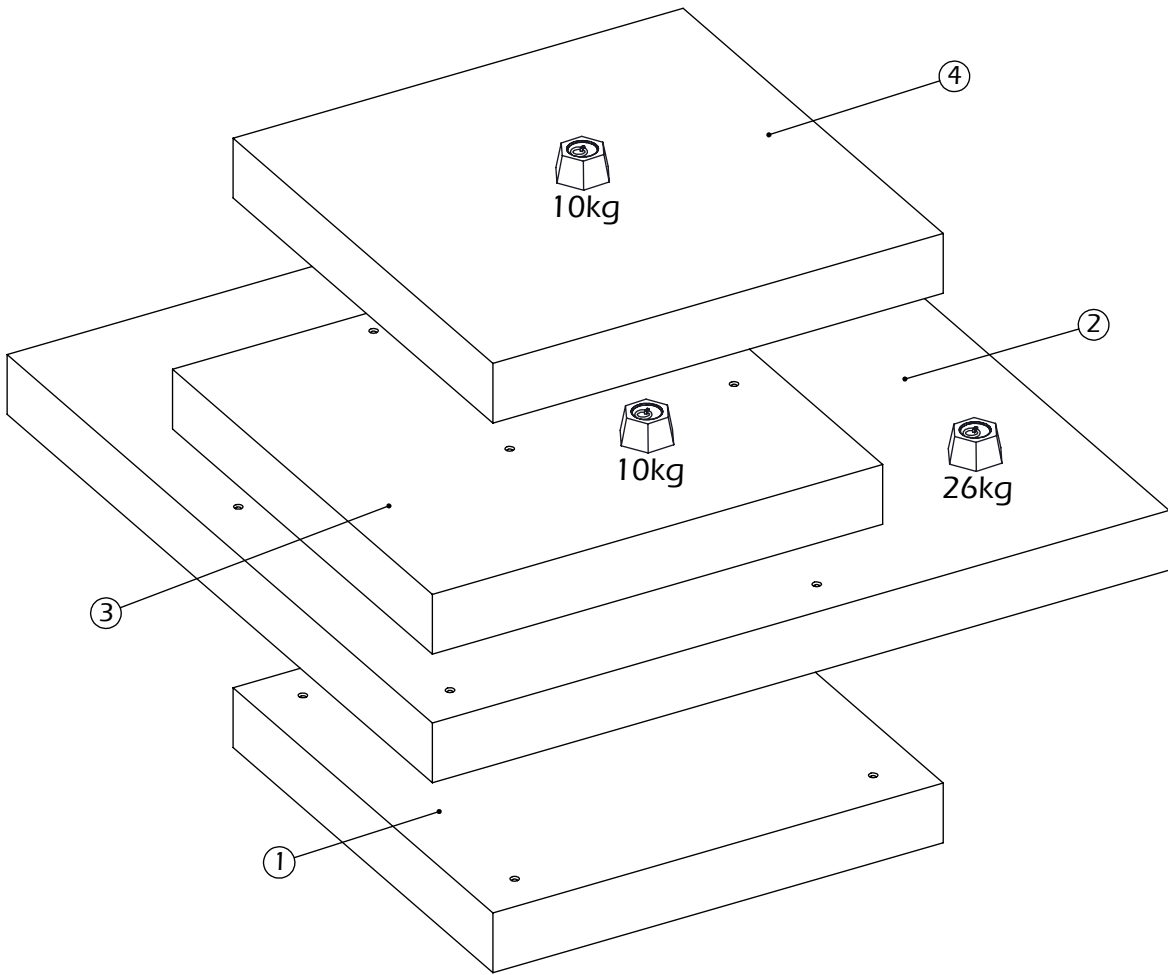

SLATE

TEMAHOME

7200.260

A - 12x

Ø6x50mm
0540.007

B - 1x

0302.020

IM-0623.324/4

n°	x	mm
1	1	550 x 550 x 73
2	1	900 x 900 x 73
3	1	550 x 550 x 73
4	1	550 x 550 x 73

1

A-x4	B-x1
	
Ø6x50mm	Ø20x115mm

2

3

C

4

3