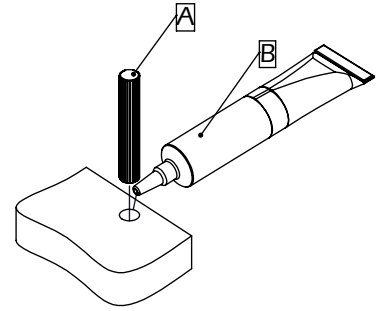

SLATE

TEMAHOME

7200.260

A - 12x

Ø6x50mm
0540.007

B - 1x

0302.020

IM-0623.324/4

n°	x	mm
1	1	550 x 550 x 73
2	1	900 x 900 x 73
3	1	550 x 550 x 73
4	1	550 x 550 x 73

1

A-x4	B-x1
	
Ø6x50mm	Ø20x115mm

2

3

C

4

3