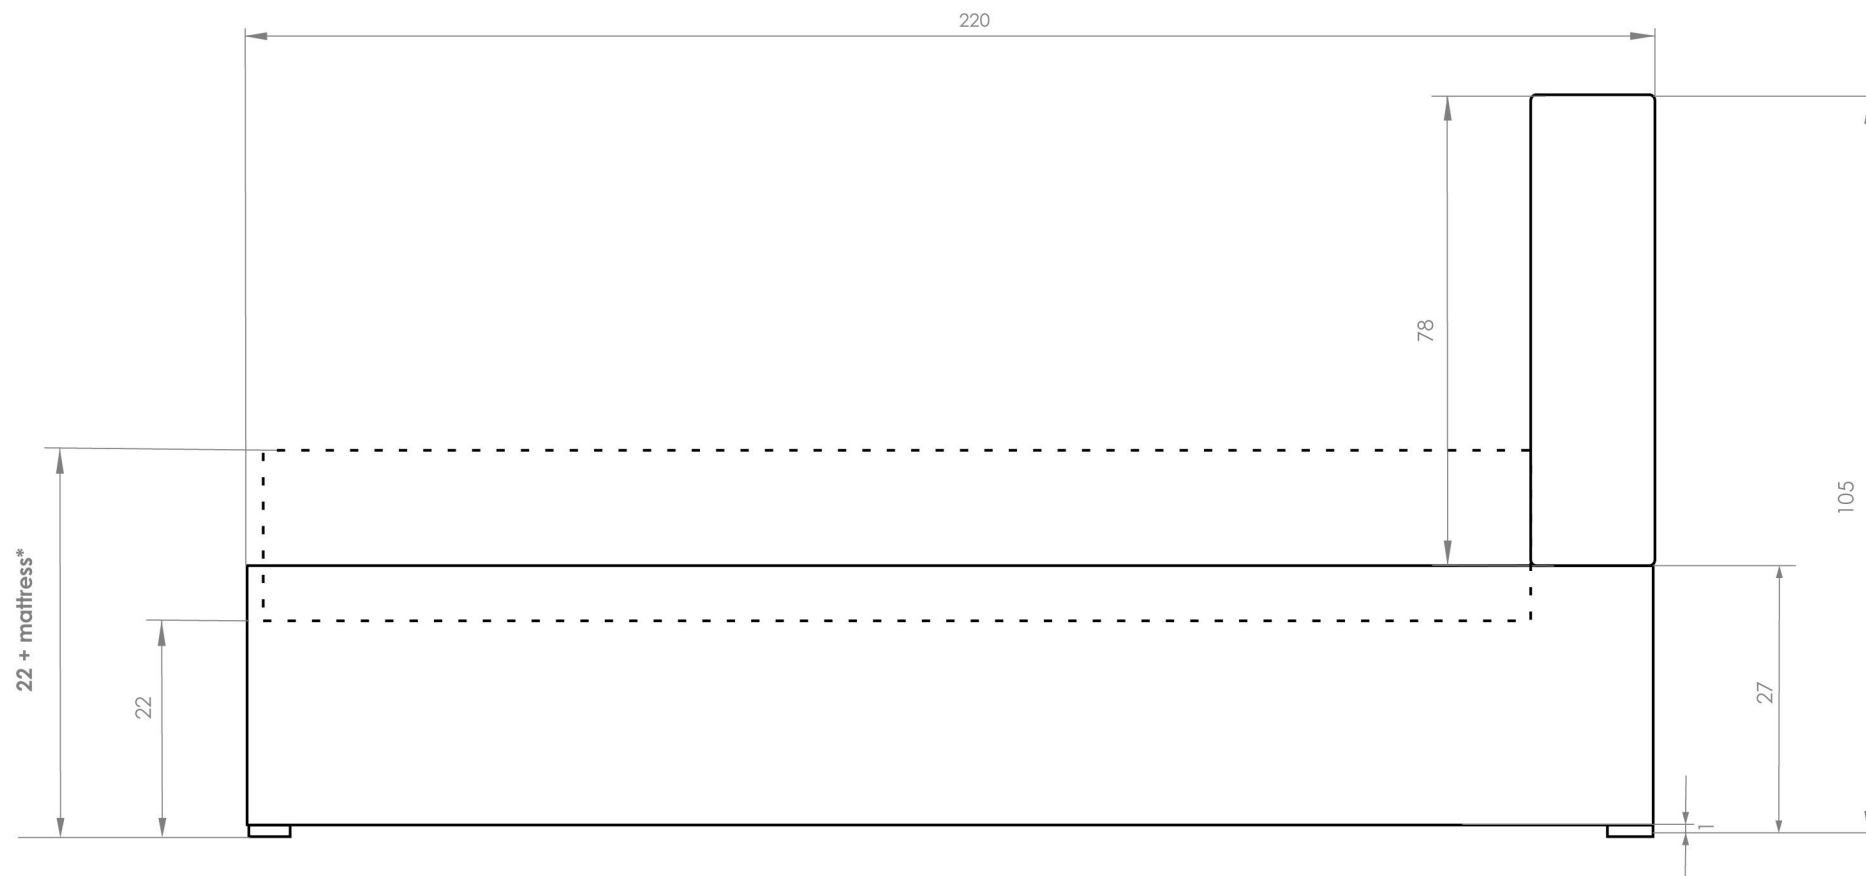

Sleepy Luna

Łóżko z pojemnikiem na pościel / Bed with storage box / Lit avec coffre /
Bett mit Bettkasten / Pat cu spațiu de depozitare

PL: Ze względu na manualne wykonanie mebli różnica wymiarów może wynosić +/-2%.

EN: Due to hand-made nature of upholstered furniture, there can be a difference between dimensions of items +/-2%.

DE: Aufgrund der manuellen Herstellung der Möbel kann der Unterschied in den Abmessungen +/-2% betragen.

FR: En raison de la fabrication manuelle des meubles, la différence de dimensions peut être de +/-2%.

RO: Din cauza producției manuale a mobilierului, diferența de dimensiuni poate fi de +/-2%.