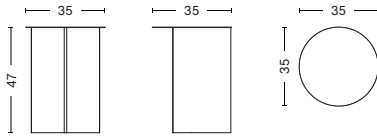

DIMENSIONS

SLIT TABLE WOOD ROUND

DIAMETER 45 CM | 17.72"

HEIGHT 35,5 CM | 13.98"

SLIT TABLE WOOD ROUND XL

DIAMETER 65 CM | 25.59"

HEIGHT 35,5 CM | 13.98"

SLIT TABLE WOOD ROUND HIGH

DIAMETER 35 CM | 13.78"

HEIGHT 47 CM | 18.50"

SLIT TABLE WOOD OBLONG

LENGTH 49,5 CM | 19.49"

WIDTH 27,5 CM | 10.83"

HEIGHT 35,5 CM | 13.98"

MATERIALS

TABLETOP