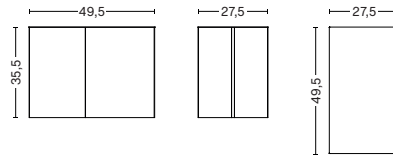

DIMENSIONS

SLIT TABLE WOOD ROUND

DIAMETER 45 CM | 17.72"

HEIGHT 35,5 CM | 13.98"

SLIT TABLE WOOD ROUND XL

DIAMETER 65 CM | 25.59"

HEIGHT 35,5 CM | 13.98"

SLIT TABLE WOOD ROUND HIGH

DIAMETER 35 CM | 13.78"

HEIGHT 47 CM | 18.50"

SLIT TABLE WOOD OBLONG

LENGTH 49,5 CM | 19.49"

WIDTH 27,5 CM | 10.83"

HEIGHT 35,5 CM | 13.98"

MATERIALS

TABLETOP