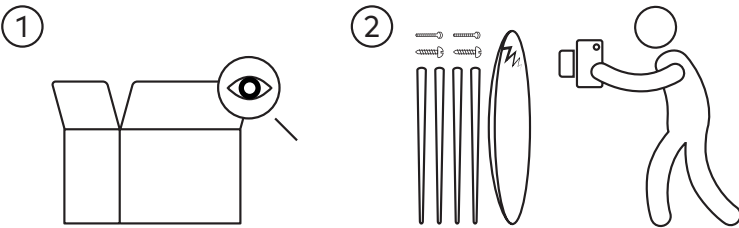

SONO TABLE

15 MIN

X1

X2

1 x1

2 x2

Ax8(8x22MM)

Bx8(8x30MM)