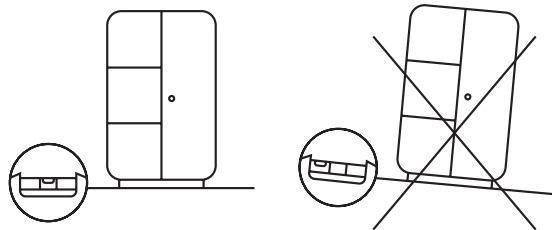

SONO TABLE

15 MIN

X1

X2

1 x1

2 x2

Ax8(8x22MM)

Bx8(8x30MM)