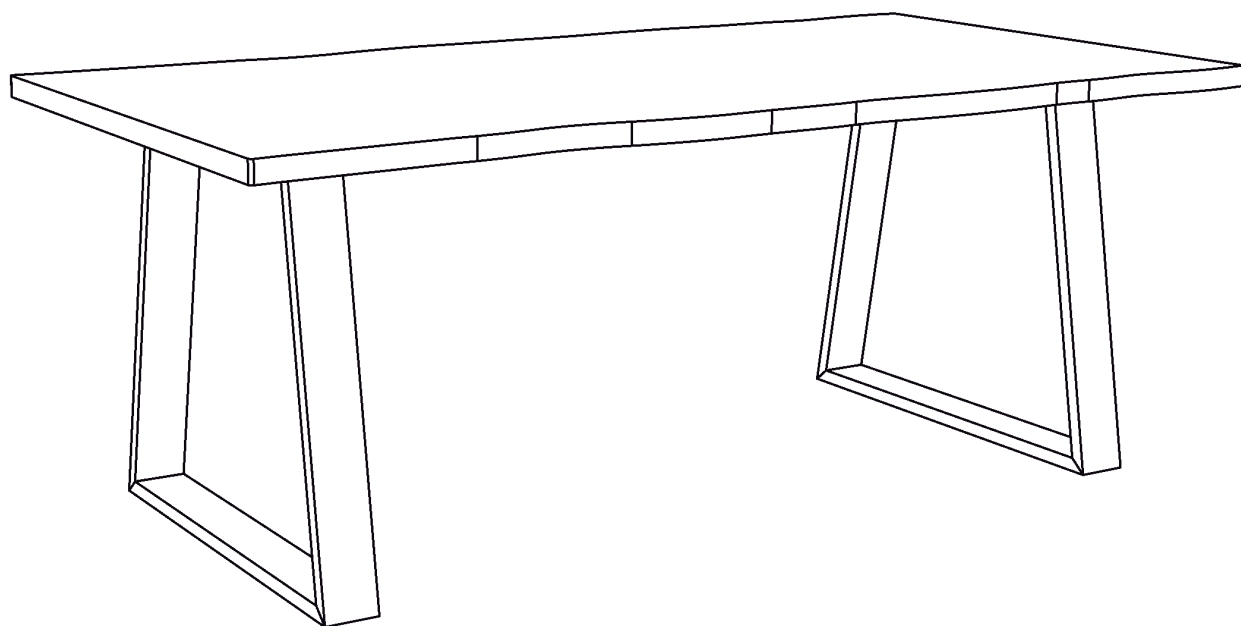

SONO TABLE

15 MIN

X1

X2

1 x1

2 x2

Ax8(8x22MM)

Bx8(8x30MM)